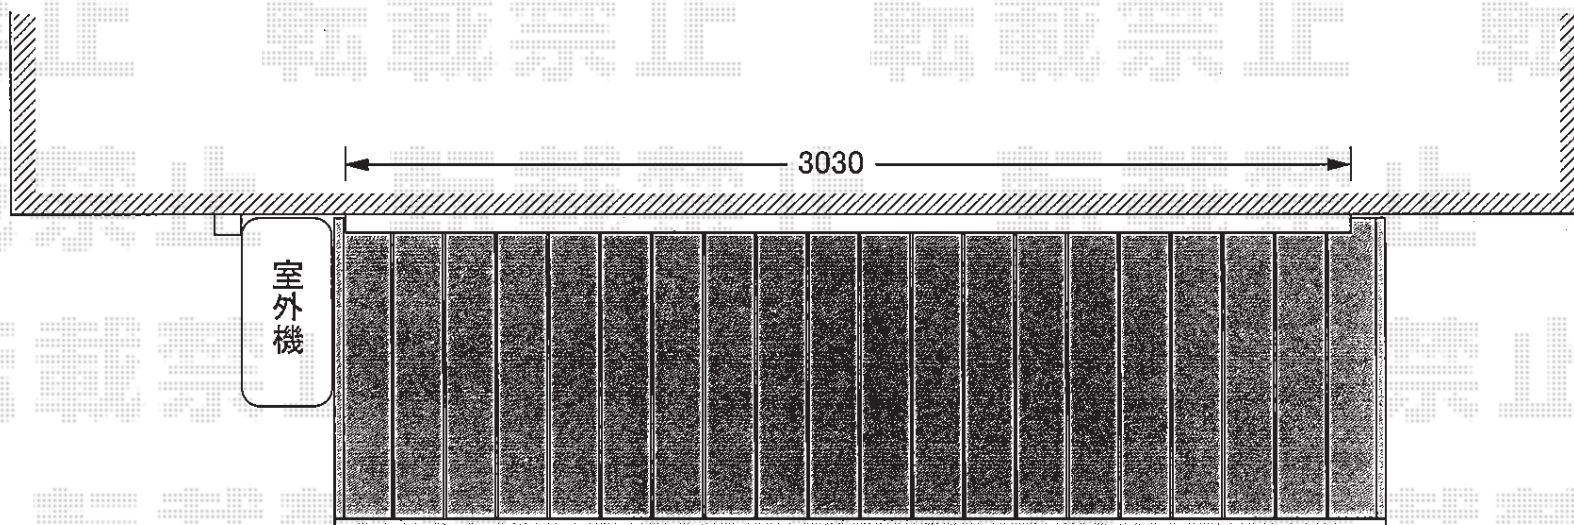

## リウッドデッキII 単体

YKK AP リウッドデッキII 単体  
間口=ワイド1.5間 (3,088mm)  
出幅=3尺 (940mm)  
色：床板/ホワイトブラウン 束柱/プラチナステン  
床板：縦貼り  
束柱：KSタイプ(400~500mm)

現場状況や作図制限により概略図の内容と多少の違いが生じることがございます。  
施工時は、現場優先とさせて頂きたく思いますので、お立会い頂き、  
最終のご指示のほど、何卒、宜しくお願い致します。