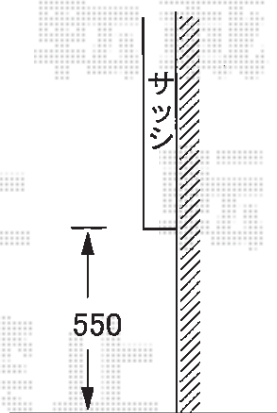

## リウッドデッキII 単体

YKK AP リウッドデッキII 単体  
間口=ワイド1.5間 (3,088mm)  
出幅=3尺 (940mm)  
色：床板/ホワイトブラウン 束柱/プラチナステン  
床板：縦貼り  
束柱：KSタイプ(400~500mm)

現場状況や作図制限により概略図の内容と多少の違いが生じることがございます。  
施工時は、現場優先とさせて頂きたく思いますので、お立会い頂き、  
最終のご指示のほど、何卒、宜しくお願い致します。