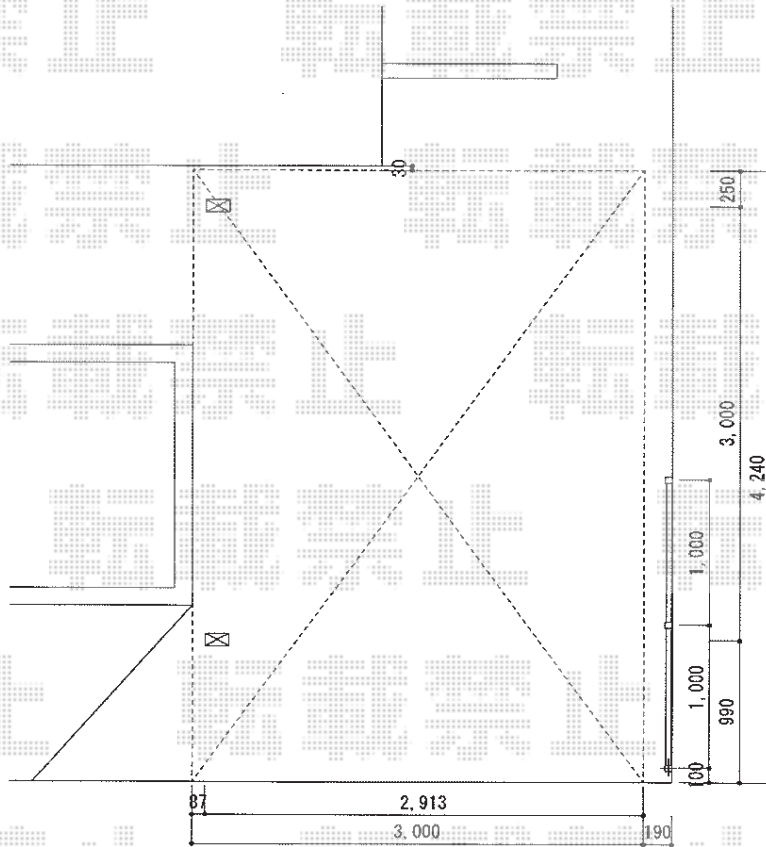

# テールポートシグマIII 積雪～30cm対応

トステム テールポートシグマIII 積雪～30cm対応  
幅=3,000mm  
奥行=4,980mm  
色：ブラック  
屋根材：熱線吸収アクアポリカーボネート（ライトブルー）  
柱仕様：ロング柱23仕様（有効高 約2,304mm）

現場状況や作図制限により概略図の内容と多少の違いが生じることがございます。  
施工時は、現場優先とさせて頂きたく思いますので、お立会い頂き、  
最終のご指示のほど、何卒、宜しくお願い致します。