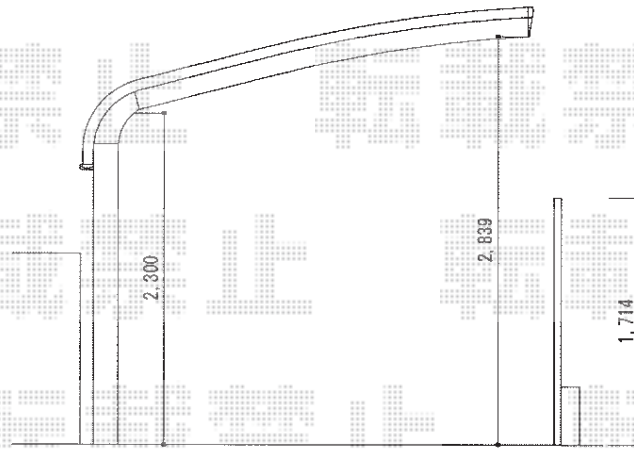

# テールポートシグマIII 積雪～30cm対応

トステム テールポートシグマIII 積雪～30cm対応  
幅=3,000mm  
奥行=4,980mm  
色：ブラック  
屋根材：熱線吸収アクアポリカーボネート（ライトブルー）  
柱仕様：ロング柱23仕様（有効高 約2,304mm）

現場状況や作図制限により概略図の内容と多少の違いが生じることがございます。  
施工時は、現場優先とさせて頂きたく思いますので、お立会い頂き、  
最終のご指示のほど、何卒、宜しくお願い致します。