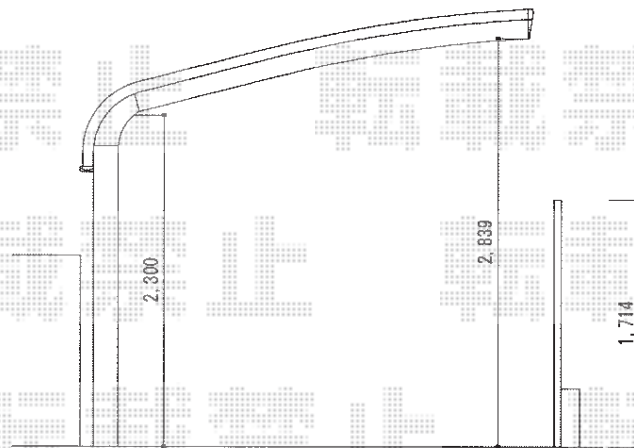

サニーブリーズフェンスS型 間仕切りタイプ

TOEX サニーブリーズフェンスS型 間仕切りタイプ<二段施工 上段/下段（採光）>
 本体上段+下段（W×H）＝（1,000mm×1,754mm）×4セット
 主柱：T-18×3本
 端柱：T-18×2本
 部品セット：主柱用×3セット/端柱用×2セット
 色：本体 マイルドブラック/ブレイド クリアグリーン

現場状況や作図制限により概略図の内容と多少の違いが生じることがございます。
 施工時は、現場優先とさせて頂きたく思いますので、お立会い頂き、
 最終のご指示のほど、何卒、宜しくお願い致します。