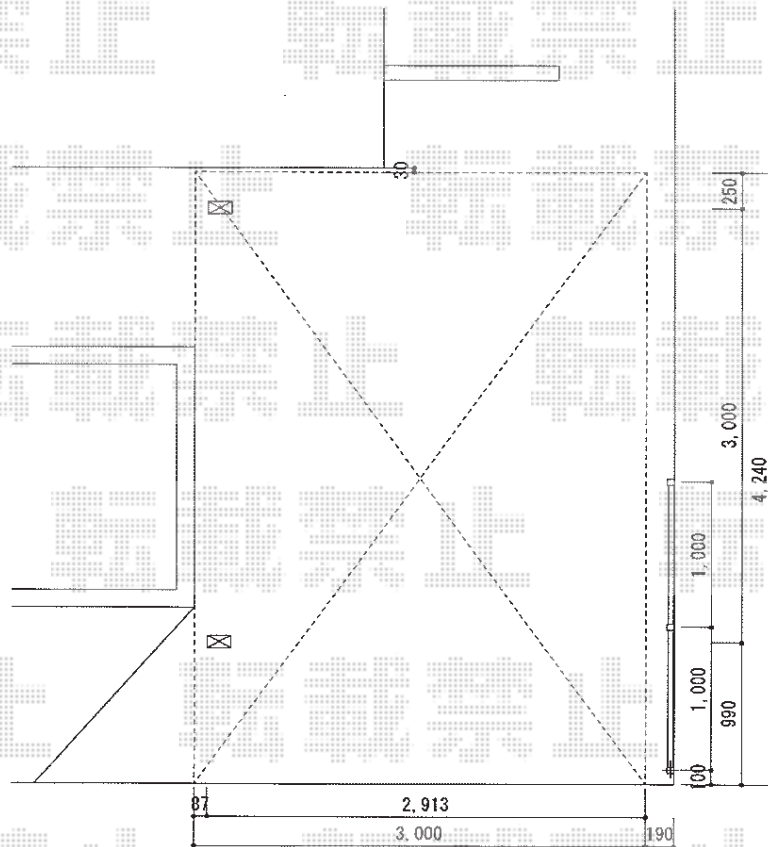

サニーブリーズフェンスS型 間仕切りタイプ

TOEX サニーブリーズフェンスS型 間仕切りタイプ<二段施工 上段/下段（採光）>
 本体上段+下段（W×H）＝（1,000mm×1,754mm）×4セット
 主柱：T-18×3本
 端柱：T-18×2本
 部品セット：主柱用×3セット/端柱用×2セット
 色：本体 マイルドブラック/ブレイド クリアグリーン

現場状況や作図制限により概略図の内容と多少の違いが生じることがございます。
 施工時は、現場優先とさせて頂きたく思いますので、お立会い頂き、
 最終のご指示のほど、何卒、宜しくお願い致します。