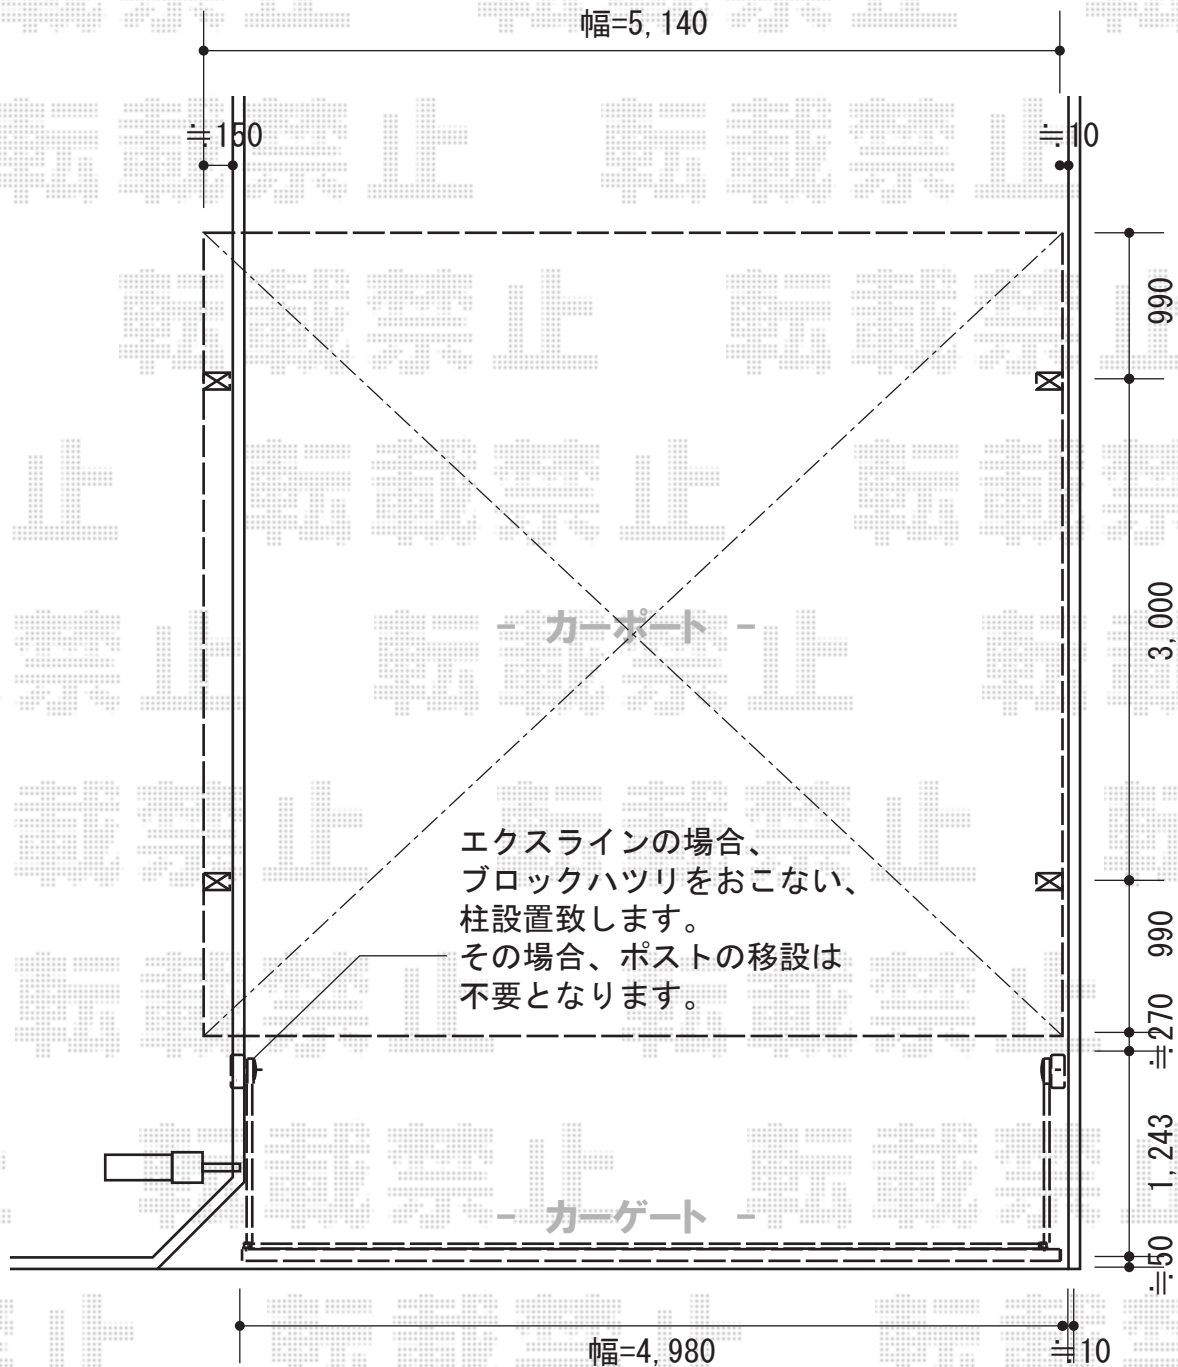

カーポート・カーゲート

トステム カーブポートシグマIII ワイド 積雪~30cm対応
 幅=5,140mm
 奥行=4,980mm
 色：シャイングレー
 屋根材：ポリカーボネート（ブルースモーク）
 柱仕様：ロング柱23仕様（有効高 約2,300mm）

YKK AP エクスラインアップゲート ワイド 2型 手動式
 本体（W×H）=（4,980mm×1,200mm）
 色：プラチナステン
 柱仕様：1200（ハイルーフ仕様 有効通過高さ 2,140mm）
 駆動：手動式