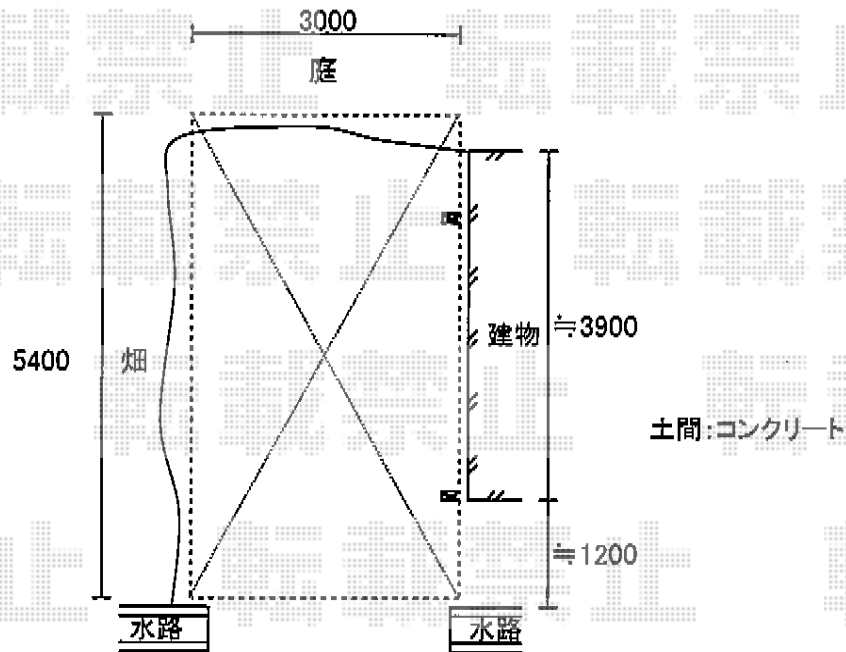

レイナポート 積雪～30cm対応

YKK AP レイナポート 積雪～30cm対応

幅=3,000mm

奥行=5,400mm

色: プラチナステン

屋根材: ポリカーボネート (トーマイマツ/すりガラス調)

柱仕様: 標準柱仕様 (有効高 約2,000mm)

YKK AP レイナポート オプション