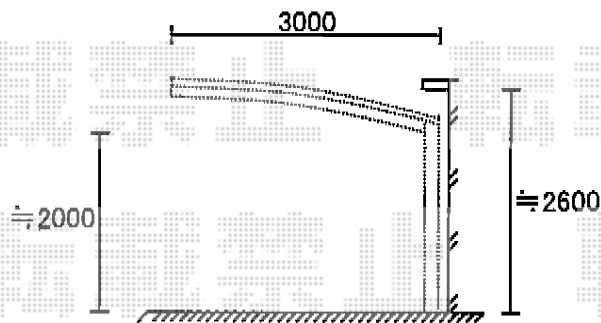

レイナポート 積雪～30cm対応

YKK AP レイナポート 積雪～30cm対応

幅=3,000mm

奥行=5,400mm

色: プラチナステン

屋根材: ポリカーボネート (トーマイマツ/すりガラス調)

柱仕様: 標準柱仕様 (有効高 約2,000mm)

YKK AP レイナポート オプション