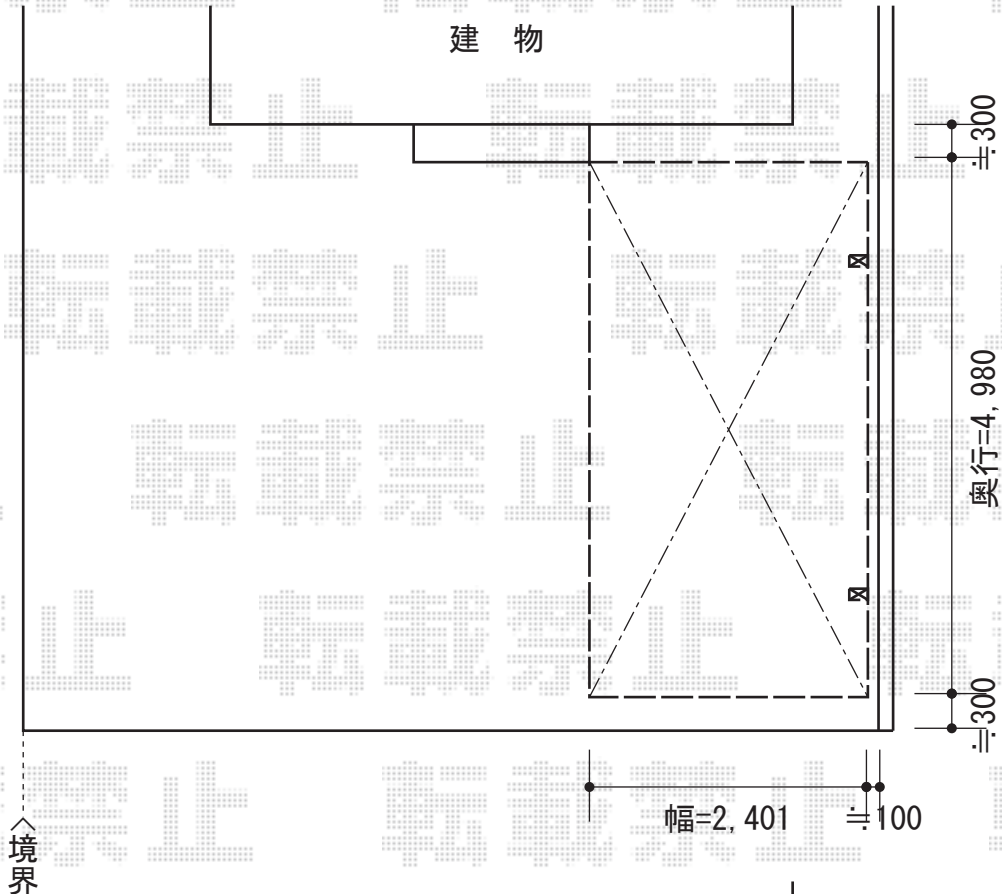

カーブポートシグマIII 積雪～30cm対応

トステム カーブポートシグマIII 積雪～30cm対応
幅=2,401mm
奥行=4,980mm
色：ホワイト
屋根材：ガリレポリカ（クリアマット/すりガラス調）
柱仕様：ロング柱23仕様（有効高 約2,300mm）

現場状況や作図制限により概略図の内容と多少の違いが生じることがございます。
施工時は、現場優先とさせて頂きたく思いますので、お立会い頂き、
最終のご指示のほど、何卒、宜しくお願い致します。