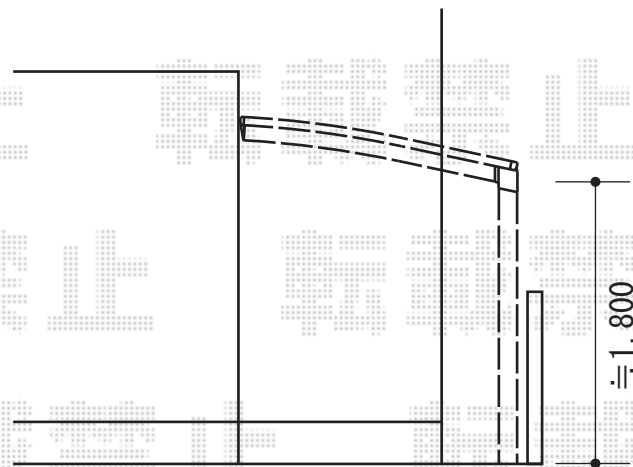

カーブポートシグマIII 積雪～30cm対応

トステム カーブポートシグマIII 積雪～30cm対応
幅=2,401mm
奥行=4,980mm
色：ホワイト
屋根材：ガリレポリカ（クリアマット/すりガラス調）
柱仕様：ロング柱23仕様（有効高 約2,300mm）

現場状況や作図制限により概略図の内容と多少の違いが生じることがございます。
施工時は、現場優先とさせて頂きたく思いますので、お立会い頂き、
最終のご指示のほど、何卒、宜しくお願い致します。