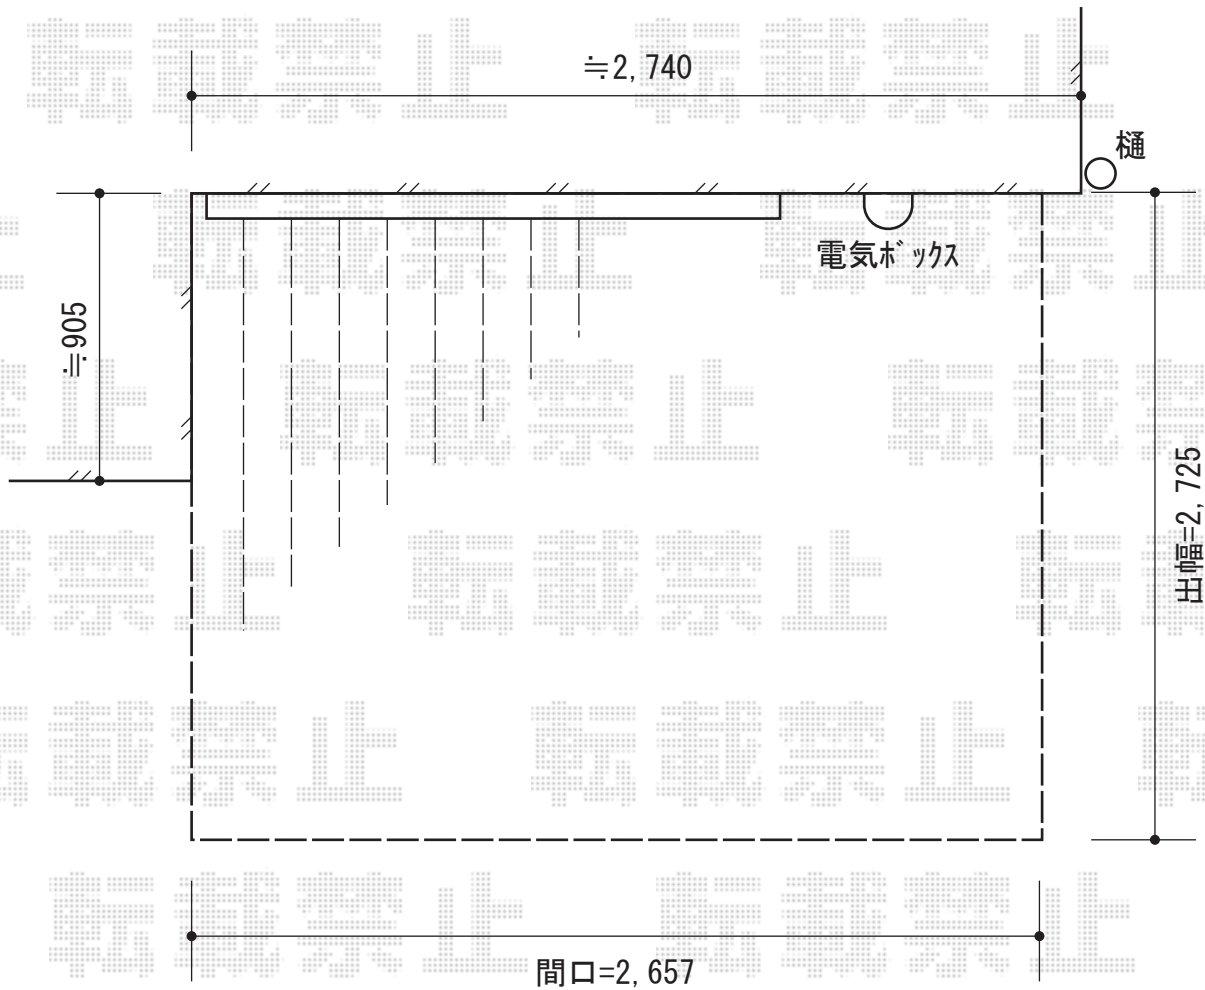

# リウッドデッキ200 単体

YKK AP リウッドデッキ200 単体

間口=標準1.5間 (2,657mm)

出幅=9尺 (2,725mm)

色：床板/ホワイトブラウン 束柱/プラチナステン

床板：縦貼り

束柱：KSタイプ(400~500mm)

追加部材：固定ネジ・コーナーキャップ