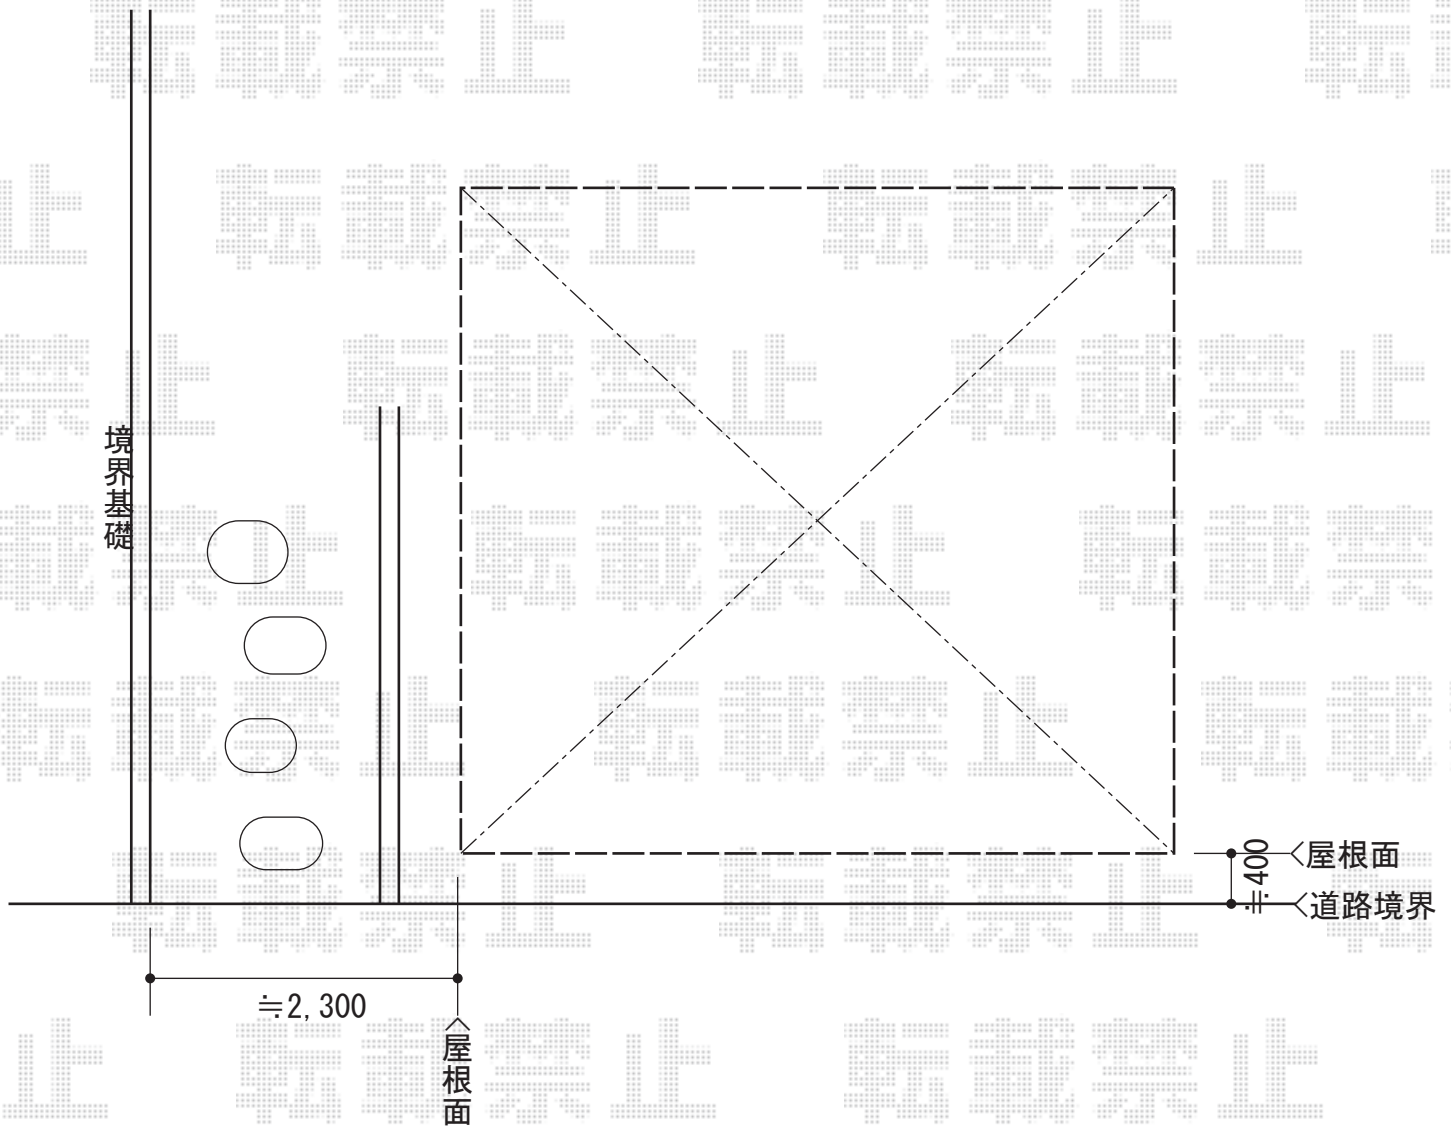

エクススーフ ワイド 積雪～30cm対応

トステム エクススーフ ワイド 積雪～30cm対応

幅=5,532mm

奥行=4,971mm

色：オータムブラウン

屋根材：熱線吸収ポリカーボネート（ライトブルーマット調）

柱仕様：ロング柱24仕様（有効高 約2,400mm）

現場状況や作図制限により概略図の内容と多少の違いが生じることがございます。
施工時は、現場優先とさせて頂きたく思いますので、お会い頂き、
最終のご指示のほど、何卒、宜しくお願い致します。