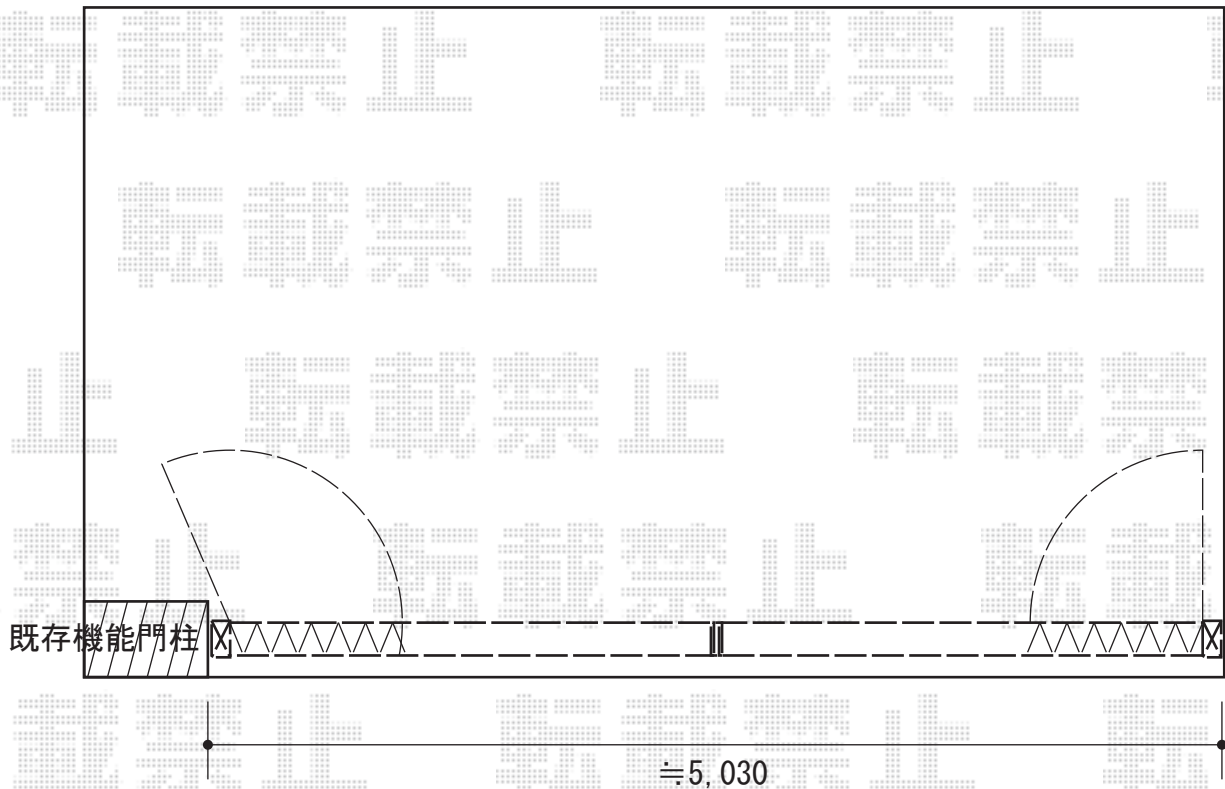

アルシャインII PG型R Aタイプ ノンレール 両開き

建 物

TOEX アルシャインII PG型R Aタイプ ノンレール 両開き
開口幅=4,977mm
全幅=5,115mm
たたみ幅=459mm+445mm
高さ=1,250mm
色：マイルドブラック
キャスター数：4
落棒数：4

現場状況や作図制限により概略図の内容と多少の違いが生じることがございます。
施工時は、現場優先とさせて頂きたく思いますので、お立会い頂き、
最終のご指示のほど、何卒、宜しくお願い致します。