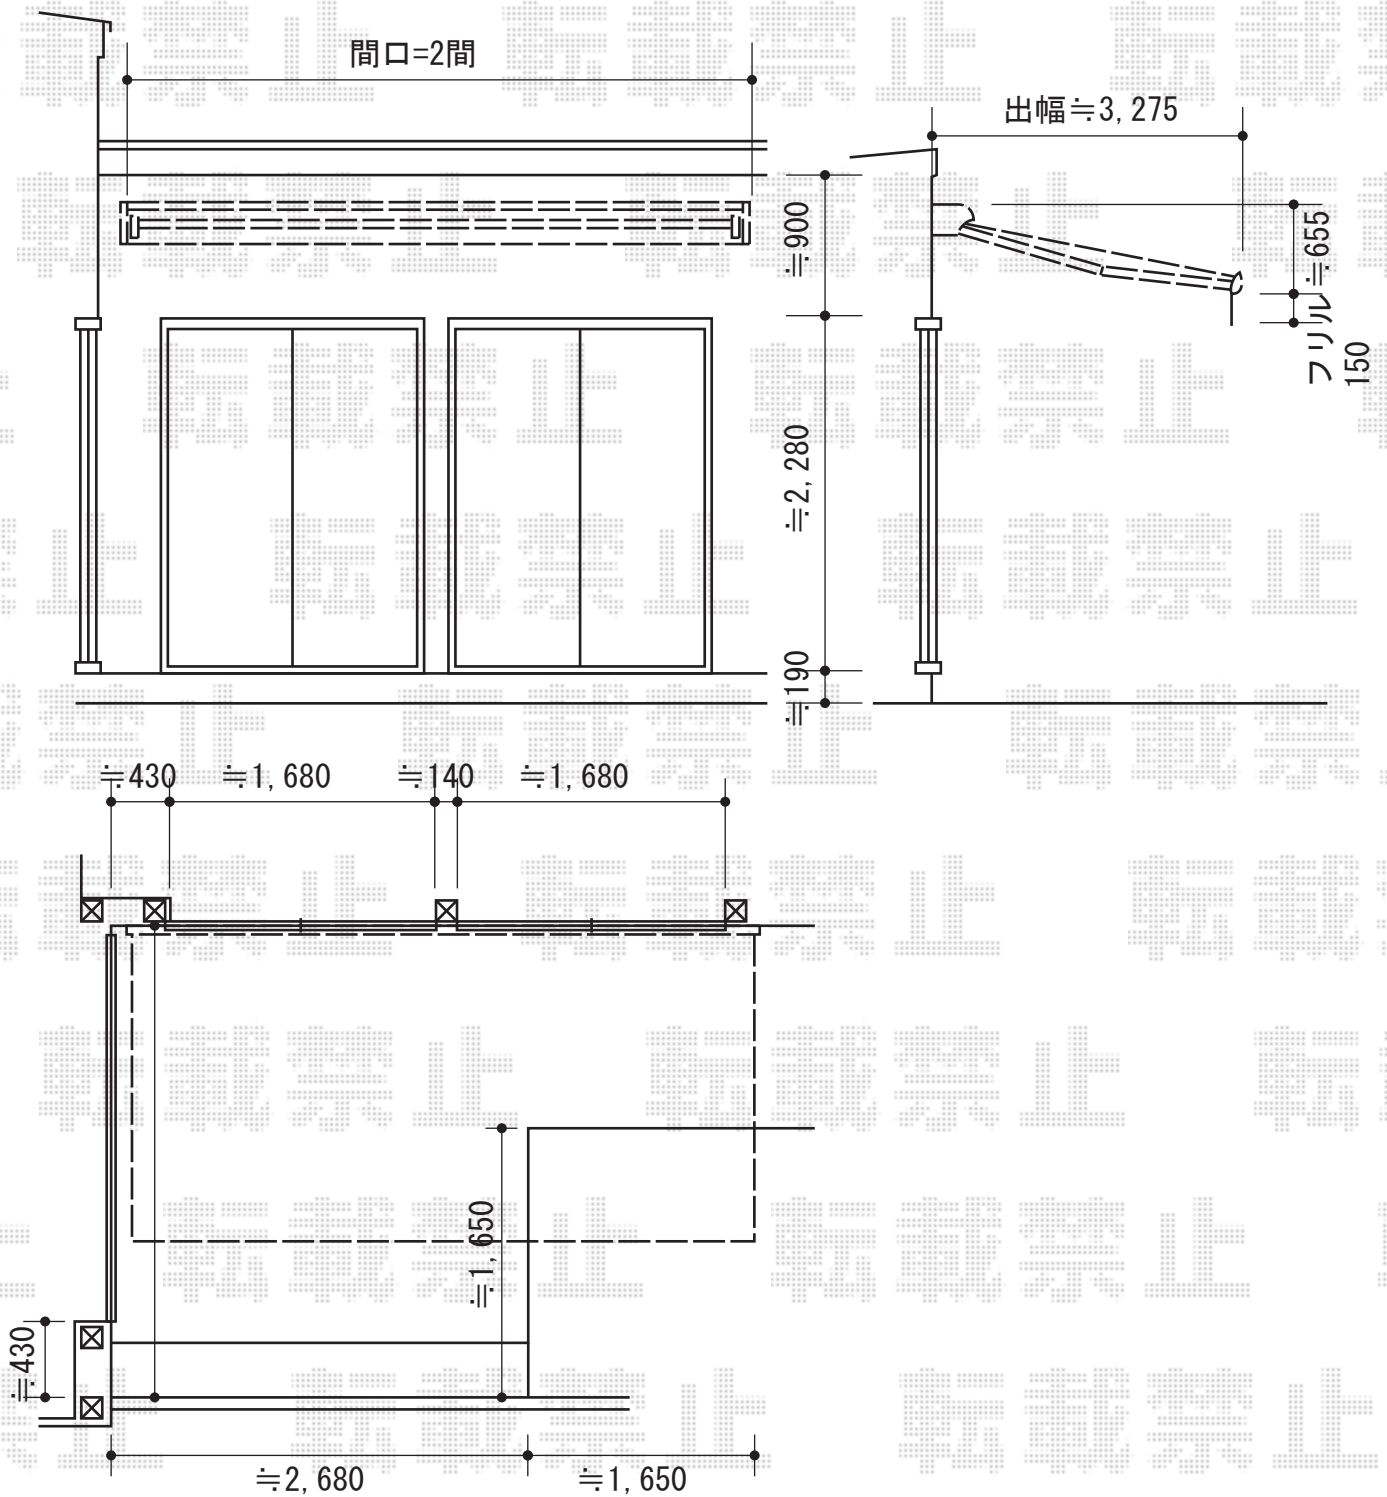

エルパティオプラス 手動式

テンパル エルパティオプラス 手動式

間口=3,760mm

出幅=2,000mm

本体色：【仮】ホワイト

キャンバス色：アクリル（トロント[EL7472]・フリル[ストレート]）

駆動：【仮】外観右駆動・手動式

クランクハンドル：1500タイプ

ケース：（上ケース：有り/下ケース：【仮】有り）

追加部材：ベースプレート 4m

現場状況や作図制限により概略図の内容と多少の違いが生じることがございます。
 施工時は、現場優先とさせて頂きたく思いますので、お立会い頂き、
 最終のご指示のほど、何卒、宜しくお願い致します。

EX-SHOP
[HTTP://WWW.EX-SHOP.NET](http://www.ex-shop.net)

担当：長谷川