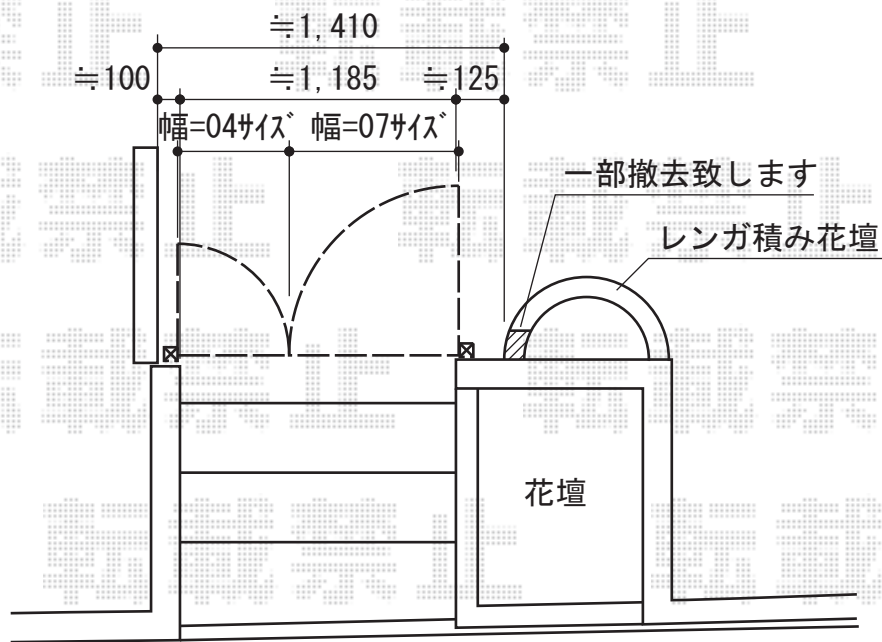

コラゾン2型 両開き親子タイプ 柱使用

TOEX コラゾン2型 両開き親子タイプ 柱使用
扉1枚 (W×H) = (400・700mm) × 1,000mm
色：マイルドブラック
錠：鋳物アームA錠
開き：内開き

現場状況や作図制限により概略図の内容と多少の違いが生じることがございます。
施工時は、現場優先とさせて頂きたく思いますので、お立会い頂き、
最終のご指示のほど、何卒、宜しくお願い致します。

EX-SHOP
HTTP://WWW.EX-SHOP.NET