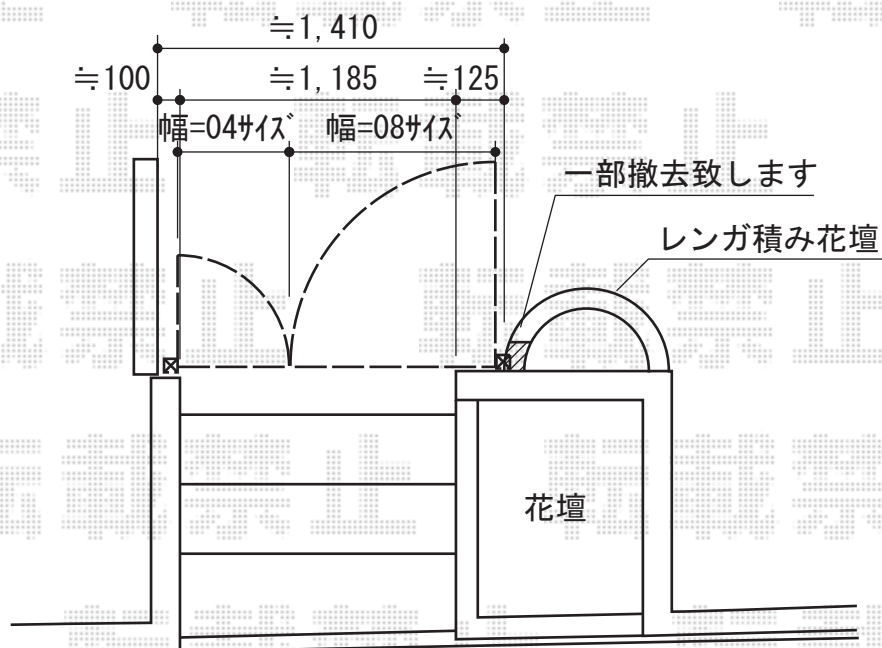

コラゾン2型 両開き親子タイプ 柱使用

TOEX コラゾン2型 両開き親子タイプ 柱使用
扉1枚 (W×H) = (400・700mm) × 1,000mm
色：マイルドブラック
錠：鋳物アームA錠
開き：内開き

現場状況や作図制限により概略図の内容と多少の違いが生じることがございます。
施工時は、現場優先とさせて頂きたく思いますので、お立会い頂き、
最終のご指示のほど、何卒、宜しくお願い致します。

EX-SHOP
HTTP://WWW.EX-SHOP.NET