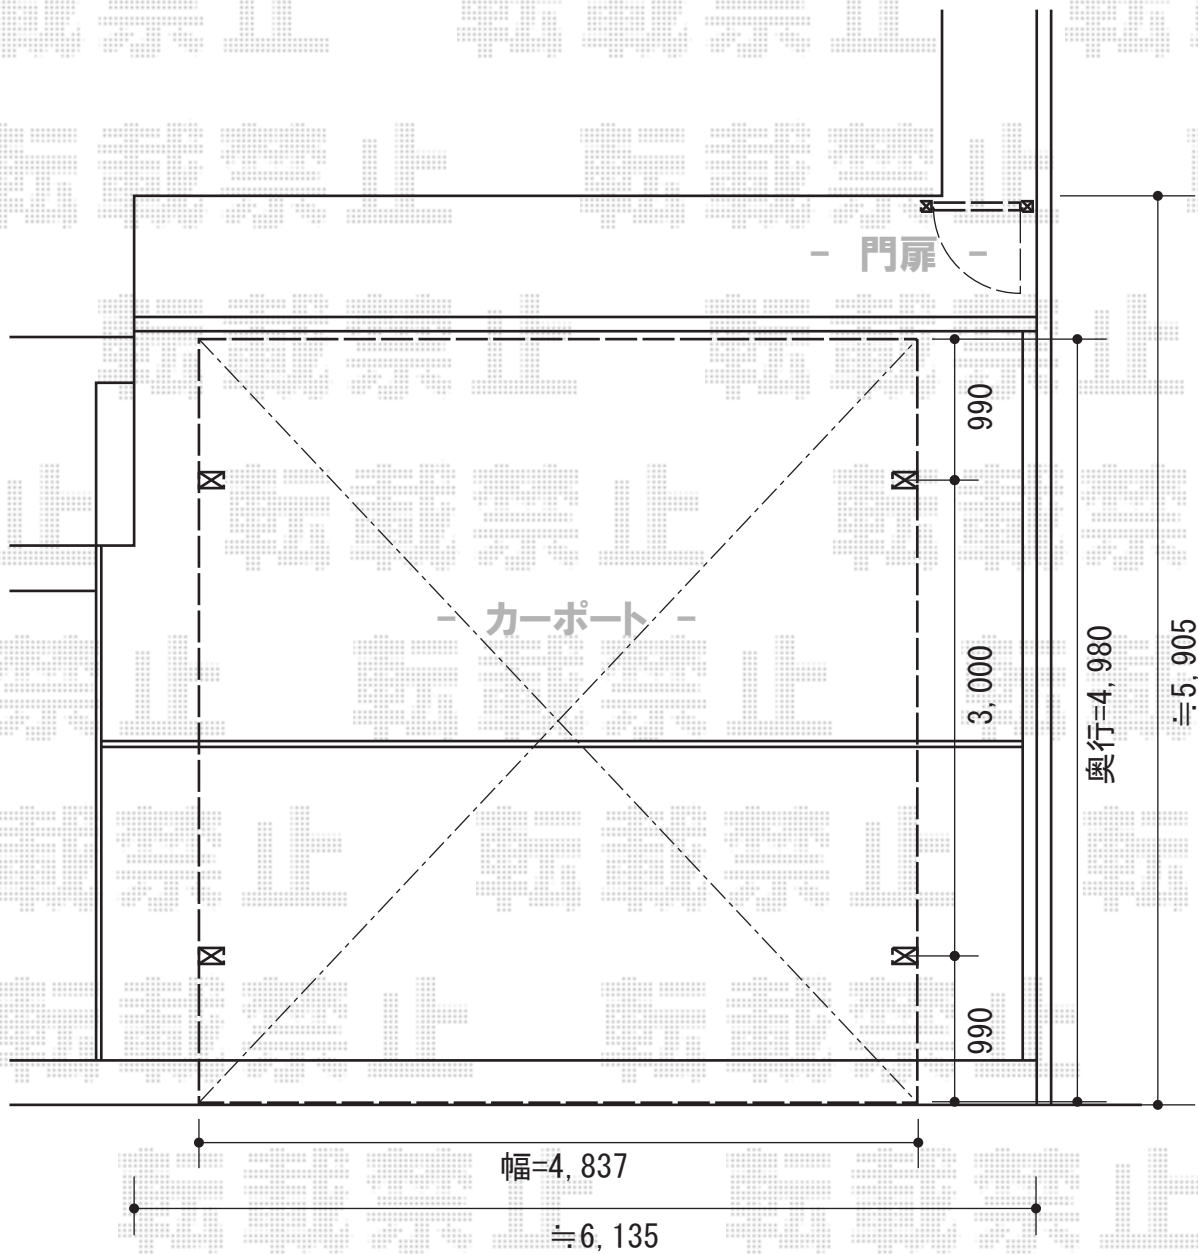

カーブポートシグマIII ワイド 積雪~30cm対応

トステム カーブポートシグマIII ワイド 積雪~30cm対応
幅=4,837mm
奥行=4,980mm
色：シャイングレー
屋根材：熱線吸収ポリカーボネート（ライトブルーマット調）
柱仕様：ロング柱23仕様（有効高 約2,300mm）

現場状況や作図制限により概略図の内容と多少の違いが生じることがございます。
施工時は、現場優先とさせて頂きたく思いますので、お立会い頂き、
最終のご指示のほど、何卒、宜しくお願い致します。