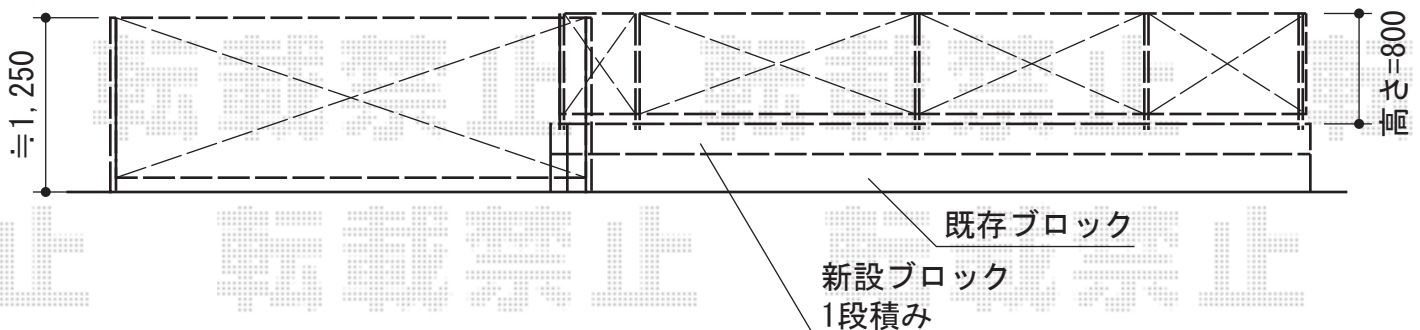

カーゲート・フェンス

Value Select トリップゲート PB型 ノンレール 片開き
 開口幅=3,753mm
 全幅=3,853mm
 たたみ幅=426.5mm
 高さ=1,200mm
 色：ダークブロンズ
 キャスター数：3
 落棒数：2

TOEX ハイグリッドフェンスN1型 間仕切りタイプ
 本体1枚 (W×H) = (2,000mm×800mm) (¥9,600) ×4枚
 スチール柱：T-8 (¥1,800) ×6本
 主柱取付部品：T-8 (¥2,500) ×2本
 端柱取付部品：T-8 (¥1,700) ×2本
 角柱取付部品：T-8 (¥2,700) ×2本
 小口キャップ：T-8 (¥400) ×4セット
 色：ダークブラウン