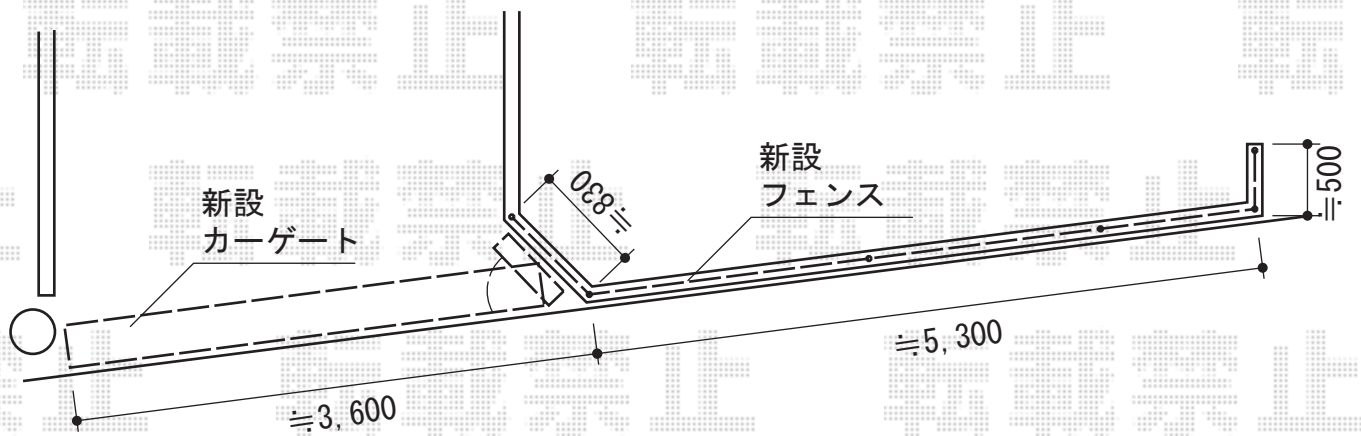

カーゲート・フェンス

Value Select トリップゲート PB型 ノンレール 片開き
 開口幅=3,753mm
 全幅=3,853mm
 たたみ幅=426.5mm
 高さ=1,200mm
 色：ダークブロンズ
 キャスター数：3
 落棒数：2

TOEX ハイグリッドフェンスN1型 間仕切りタイプ
 本体1枚 (W×H) = (2,000mm×800mm) (¥9,600) ×4枚
 スチール柱：T-8 (¥1,800) ×6本
 主柱取付部品：T-8 (¥2,500) ×2本
 端柱取付部品：T-8 (¥1,700) ×2本
 角柱取付部品：T-8 (¥2,700) ×2本
 小口キャップ：T-8 (¥400) ×4セット
 色：ダークブラウン

現場状況や作図制限により概略図の内容と多少の違いが生じることがございます。
 施工時は、現場優先とさせて頂きたく思いますので、お立会い頂き、
 最終のご指示のほど、何卒、宜しくお願い致します。

EX-SHOP
[HTTP://WWW.EX-SHOP.NET](http://www.ex-shop.net)

担当：八浦