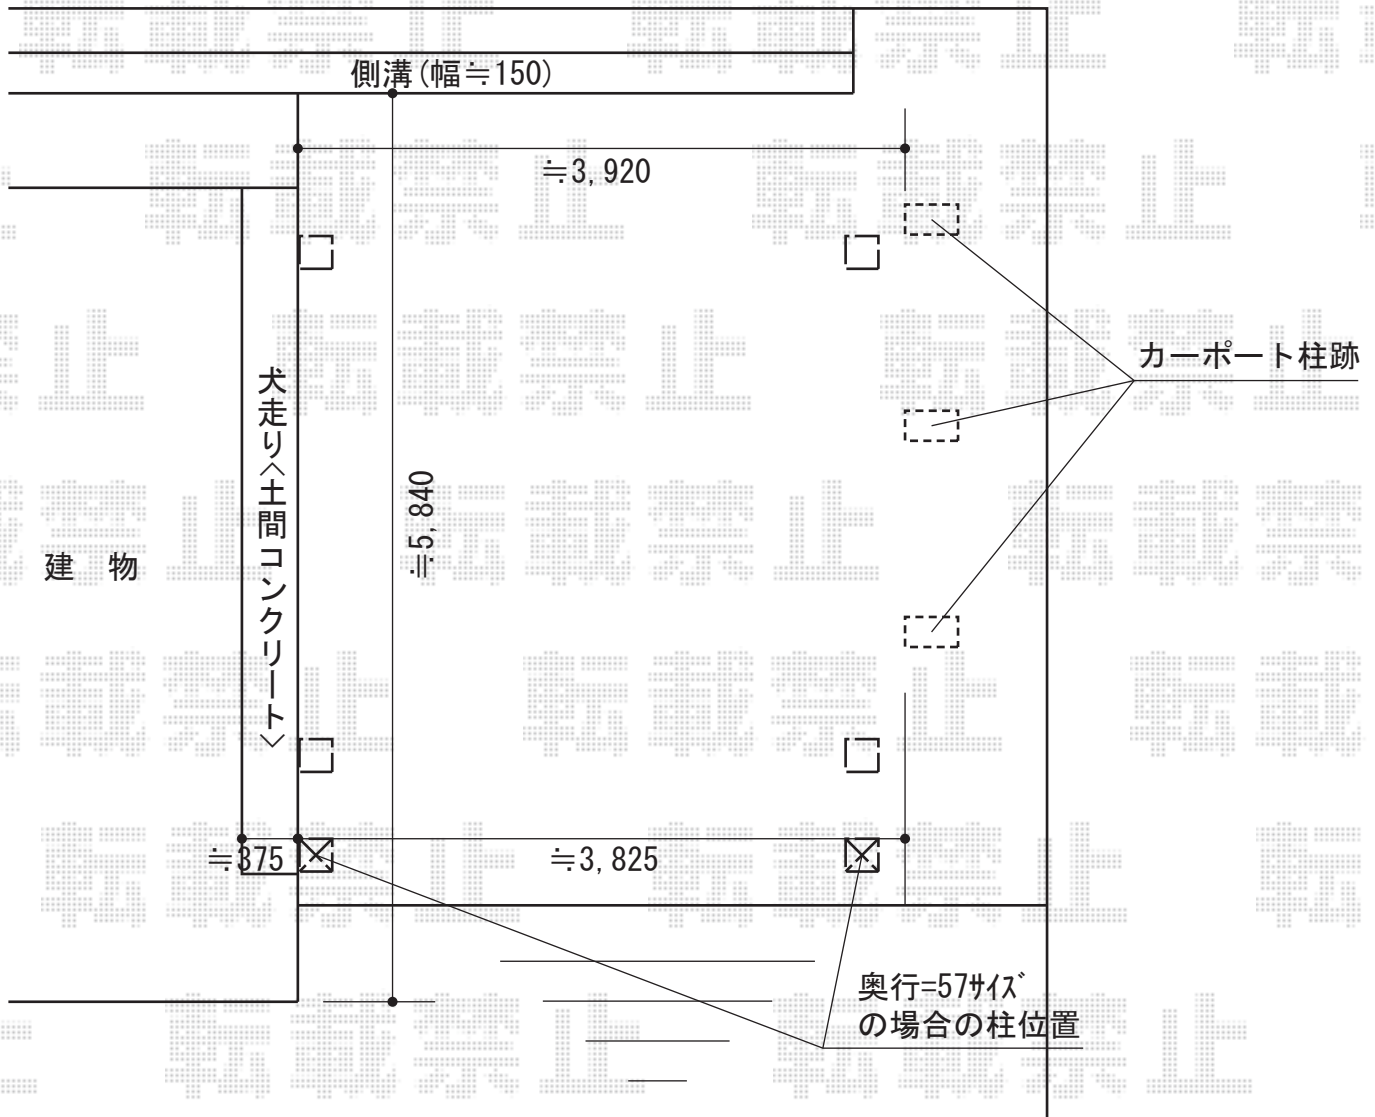

# カーポートシグマIII ワイド 積雪～30cm対応

トステム カーポートシグマIII ワイド  
積雪～30cm対応  
幅=3,625mm  
奥行=5,686mm  
色：オータムブラウン  
屋根材：熱線吸収アクアポリカーボネート  
(ライトブルー)  
柱仕様：ロング柱23仕様 (有効高 約2,300mm)

現場状況や作図制限により概略図の内容と多少の違いが生じることがございます。  
施工時は、現場優先とさせて頂きたく思いますので、お立会い頂き、  
最終のご指示のほど、何卒、宜しくお願い致します。