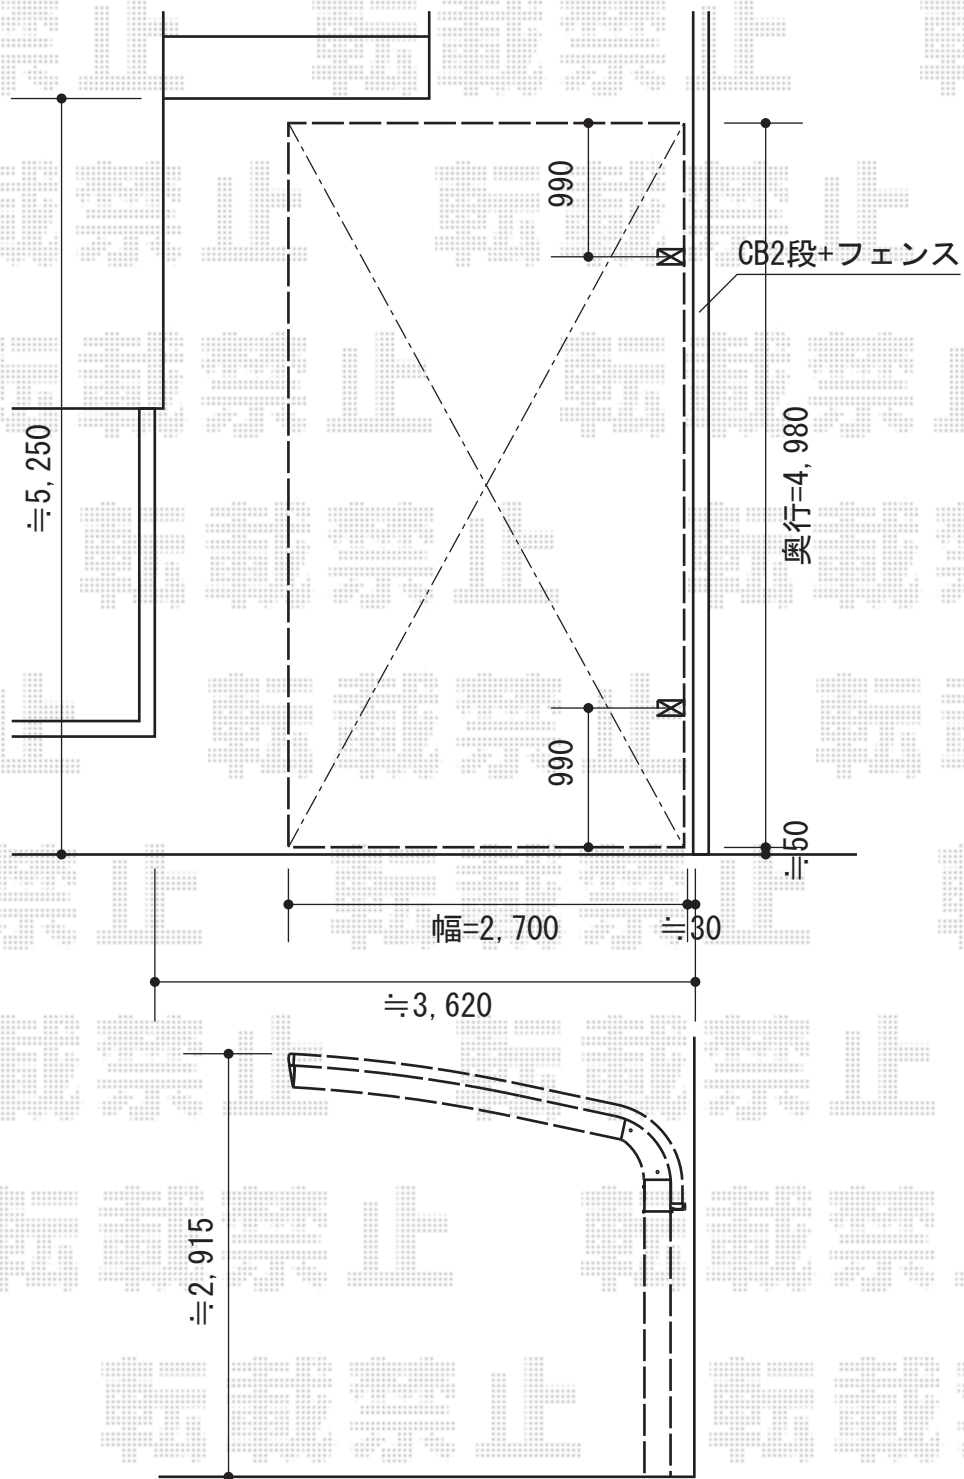

テールポートシグマIII 積雪～30cm対応

トステム テールポートシグマIII 積雪～30cm対応  
 幅=2,700mm  
 奥行=4,980mm  
 色：シャイングレー  
 屋根材：熱線吸収アクアポリカーボネート  
 （ライトブルー）  
 柱仕様：ロング柱23仕様（有効高 約2,300mm）

現場状況や作図制限により概略図の内容と多少の違いが生じることがございます。  
 施工時は、現場優先とさせて頂きたく思いますので、お立会い頂き、  
 最終のご指示のほど、何卒、宜しくお願い致します。