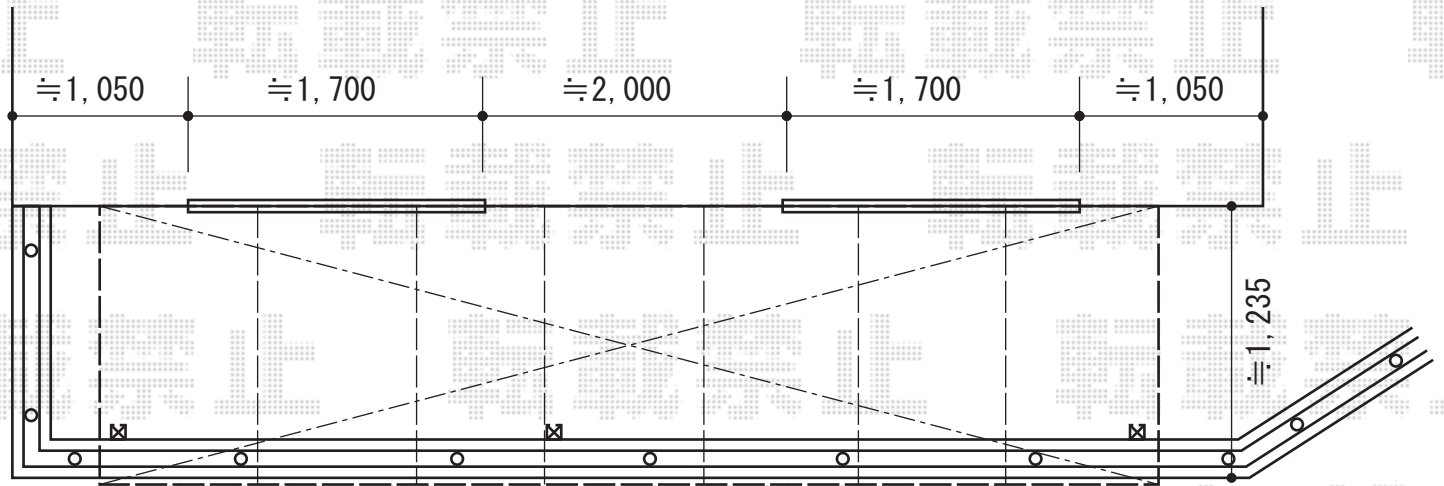

プレシオステラス R型 屋根タイプ 連棟 積雪～20cm対応

施工に際して、
オプション：物干しの
取付け位置・高さの
ご確認を頂きますよう、
お願い致します。

Value Select プレシオステラス R型 屋根タイプ 連棟 積雪～20cm対応
間口=関東間2.0間+1.5間（柱芯々6,215mm 屋根幅6,400mm）
出幅=4尺（1,170mm）

色：チャコールブラック
屋根材：ポリカーボネート（スカイブルー）
柱仕様：柱奥行移動タイプ（柱3本）
施工方法：下止め
躯体式バルコニー取付部品：中間用×3
メーカー希望小売価格：¥244,500.-

Value Select 吊り下げ式物干し 標準 2本入り
色：チャコールブラック
メーカー希望小売価格：¥10,000.-

Value Select 吊り下げ式物干し 標準 2本入り
色：チャコールブラック

現場状況や作図制限により概略図の内容と多少の違いが生じることがございます。
施工時は、現場優先とさせて頂きたく思いますので、お立会い頂き、
最終のご指示のほど、何卒、宜しくお願い致します。

EX-SHOP
HTTP://WWW.EX-SHOP.NET