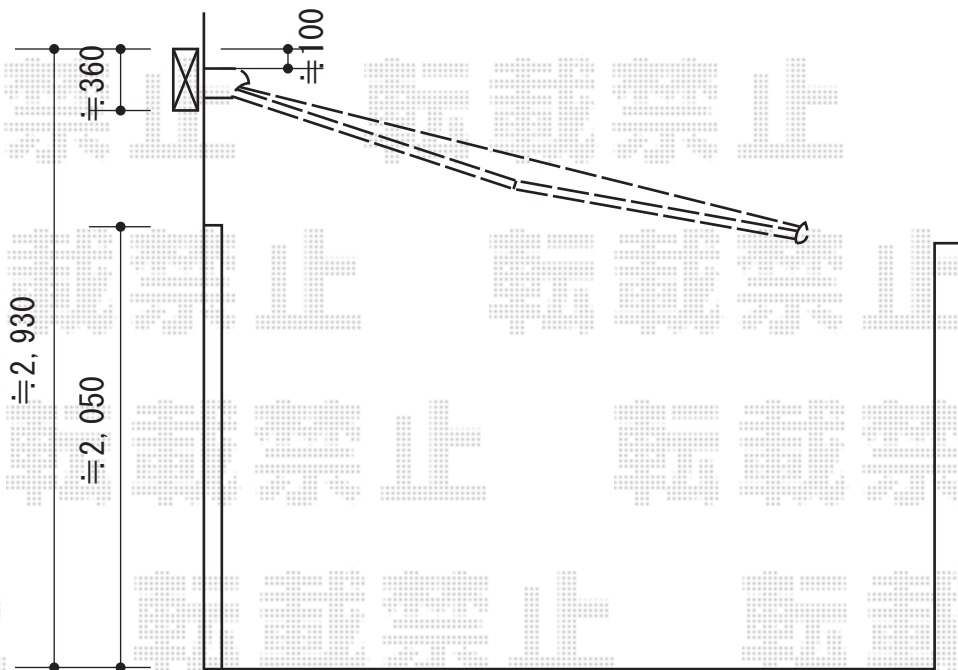

彩鳥L型 ボックスタイプ 電動リモコン式

トステム 彩鳥L型 ボックスタイプ 電動リモコン式

間口=関東間2.0間 (3,640mm)

出幅=3,000mm

本体色：シャイングレー

キャンバス色：アクリル（ベージュ）

駆動：外観右駆動・電動リモコン式

リモコン：1個

追加部材：通気工法対応部品

現場状況や作図制限により概略図の内容と多少の違いが生じることがございます。
施工時は、現場優先とさせて頂きたく思いますので、お立会い頂き、
最終のご指示のほど、何卒、宜しくお願い致します。

EX-SHOP
HTTP://WWW.EX-SHOP.NET

担当：小林