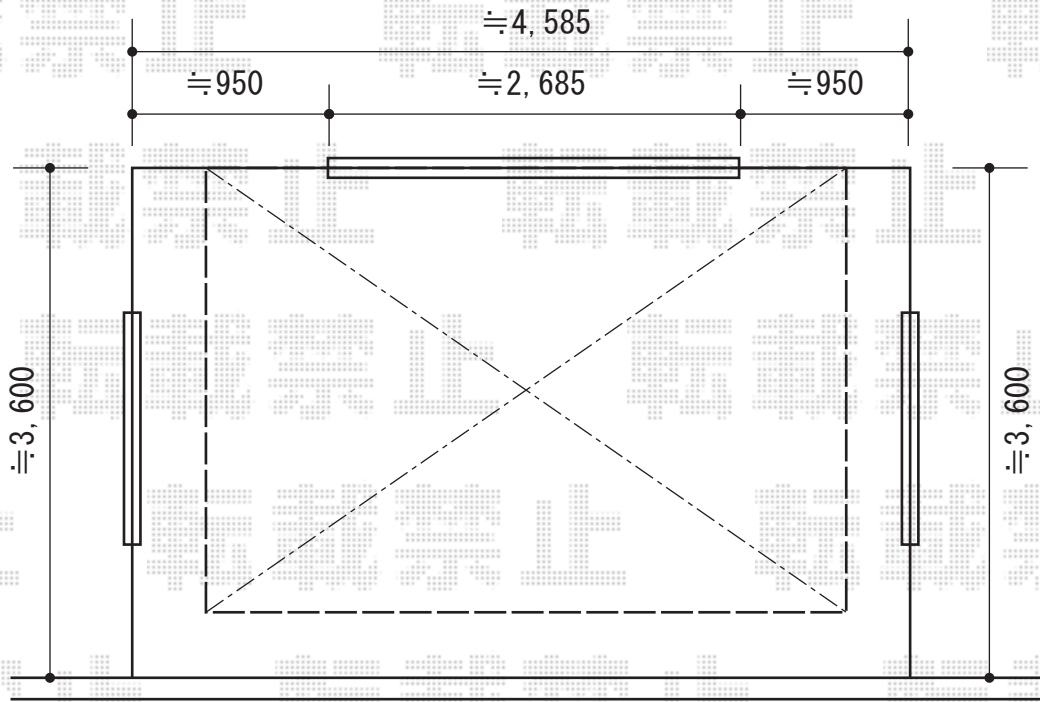

彩鳥L型 ボックスタイプ 電動リモコン式

トステム 彩鳥L型 ボックスタイプ 電動リモコン式

間口=関東間2.0間 (3,640mm)

出幅=3,000mm

本体色：シャイングレー

キャンバス色：アクリル（ベージュ）

駆動：外観右駆動・電動リモコン式

リモコン：1個

追加部材：通気工法対応部品

現場状況や作図制限により概略図の内容と多少の違いが生じることがございます。
施工時は、現場優先とさせて頂きたく思いますので、お立会い頂き、
最終のご指示のほど、何卒、宜しくお願い致します。

EX-SHOP
HTTP://WWW.EX-SHOP.NET

担当：小林