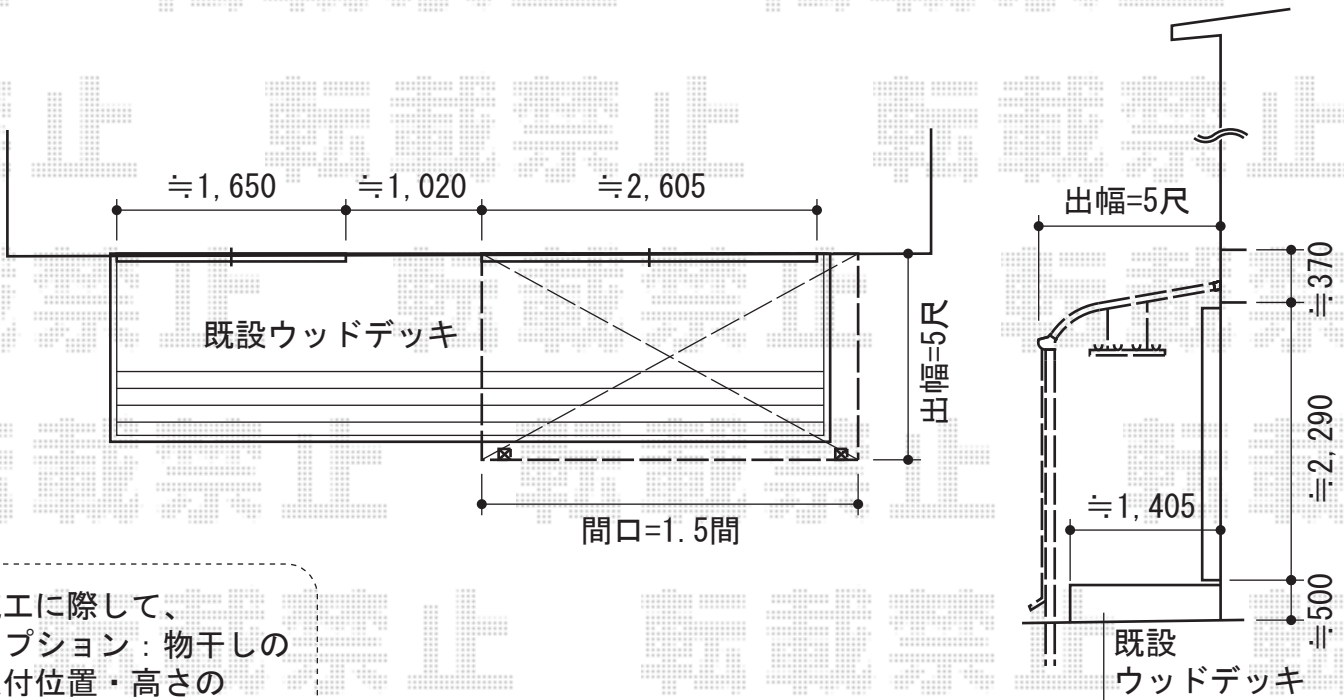

ライザーテラスII R型 1500 テラスタイプ 単体 積雪～50cm対応

施工に際して、
オプション：物干しの
取付位置・高さの
ご確認を頂けますよう、
お願い致します

トステム 【外観右側】ライザーテラスII R型 1500 テラスタイプ 単体 積雪～50cm対応
間口=間東間1.5間 (柱芯々2,530mm 屋根幅2,750mm)
出幅=5尺 (1,485mm)
色：シャイングレー
屋根材：ポリカーボネート (ブルースモーク)
柱仕様：柱位置固定タイプ (柱2本)
施工方法：上止め
オプション：吊り下げ物干し 標準 2本入

現場状況や作図制限により概略図の内容と多少の違いが生じることがございます。
施工時は、現場優先とさせて頂きたく思いますので、お立会い頂き、
最終のご指示のほど、何卒、宜しくお願い致します。

EX-SHOP
HTTP://WWW.EX-SHOP.NET

担当：長谷川