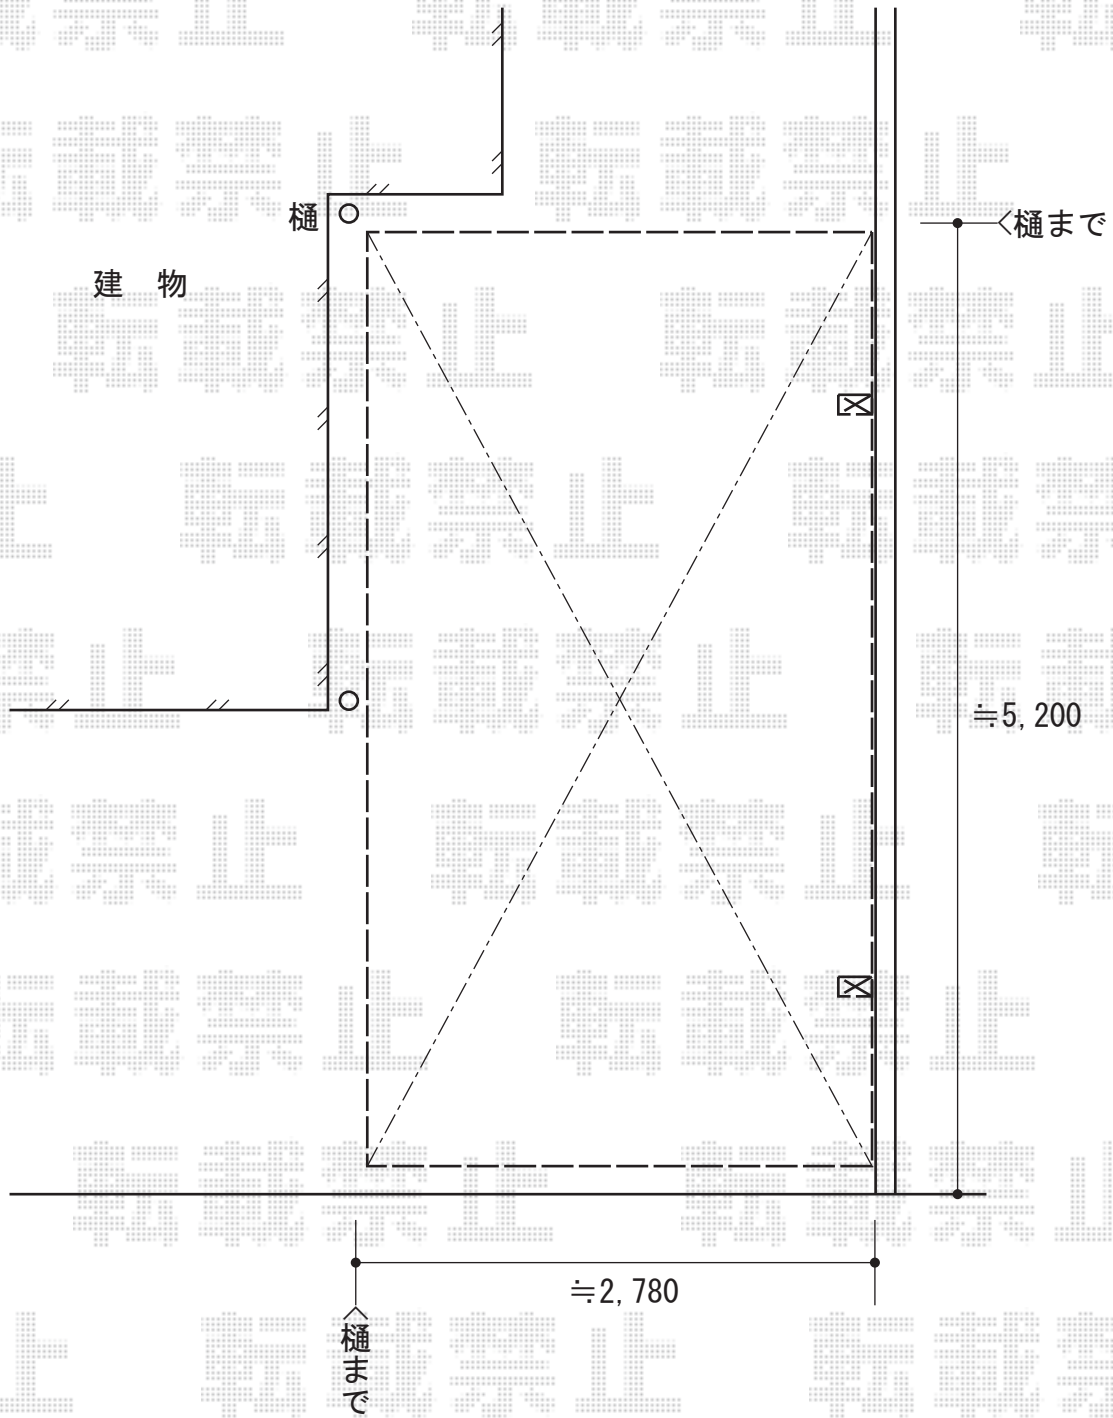

カーブポートシグマIII 積雪～30cm対応

トステム カーブポートシグマIII 積雪～30cm対応
幅=2,701mm
奥行=5,686mm【変更点】
色：ホワイト
屋根材：ガリレポリカ（クリアマット/すりガラス調）
柱仕様：ロング柱23仕様（有効高 約2,300mm）

現場状況や作図制限により概略図の内容と多少の違いが生じることがございます。
施工時は、現場優先とさせて頂きたく思いますので、お立会い頂き、
最終のご指示のほど、何卒、宜しくお願い致します。