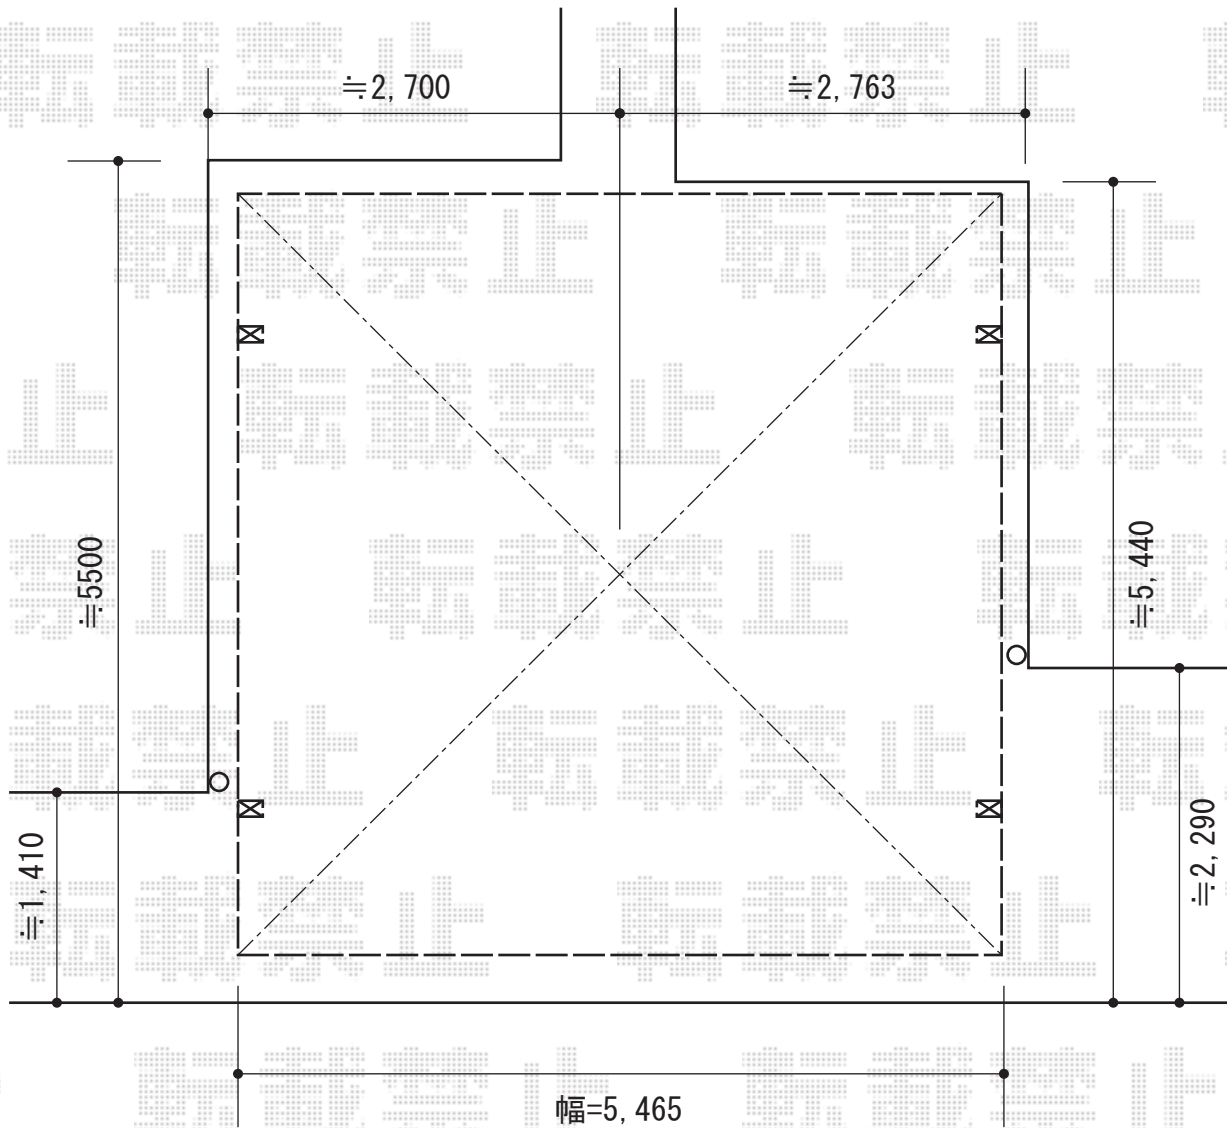

プレシオスポート M合掌 積雪～20cm対応

Value Select プレシオスポート M合掌 積雪～20cm対応
幅=5,114mm
奥行=5,052mm
色：ノーブルステン
屋根材：ポリカーボネート(スカイブルー)
柱仕様：ハイルフ仕様(有効高 約2,250mm)

現場状況や作図制限により概略図の内容と多少の違いが生じることがございます。
施工時は、現場優先とさせて頂きたく思いますので、お立会い頂き、
最終のご指示のほど、何卒、宜しくお願い致します。