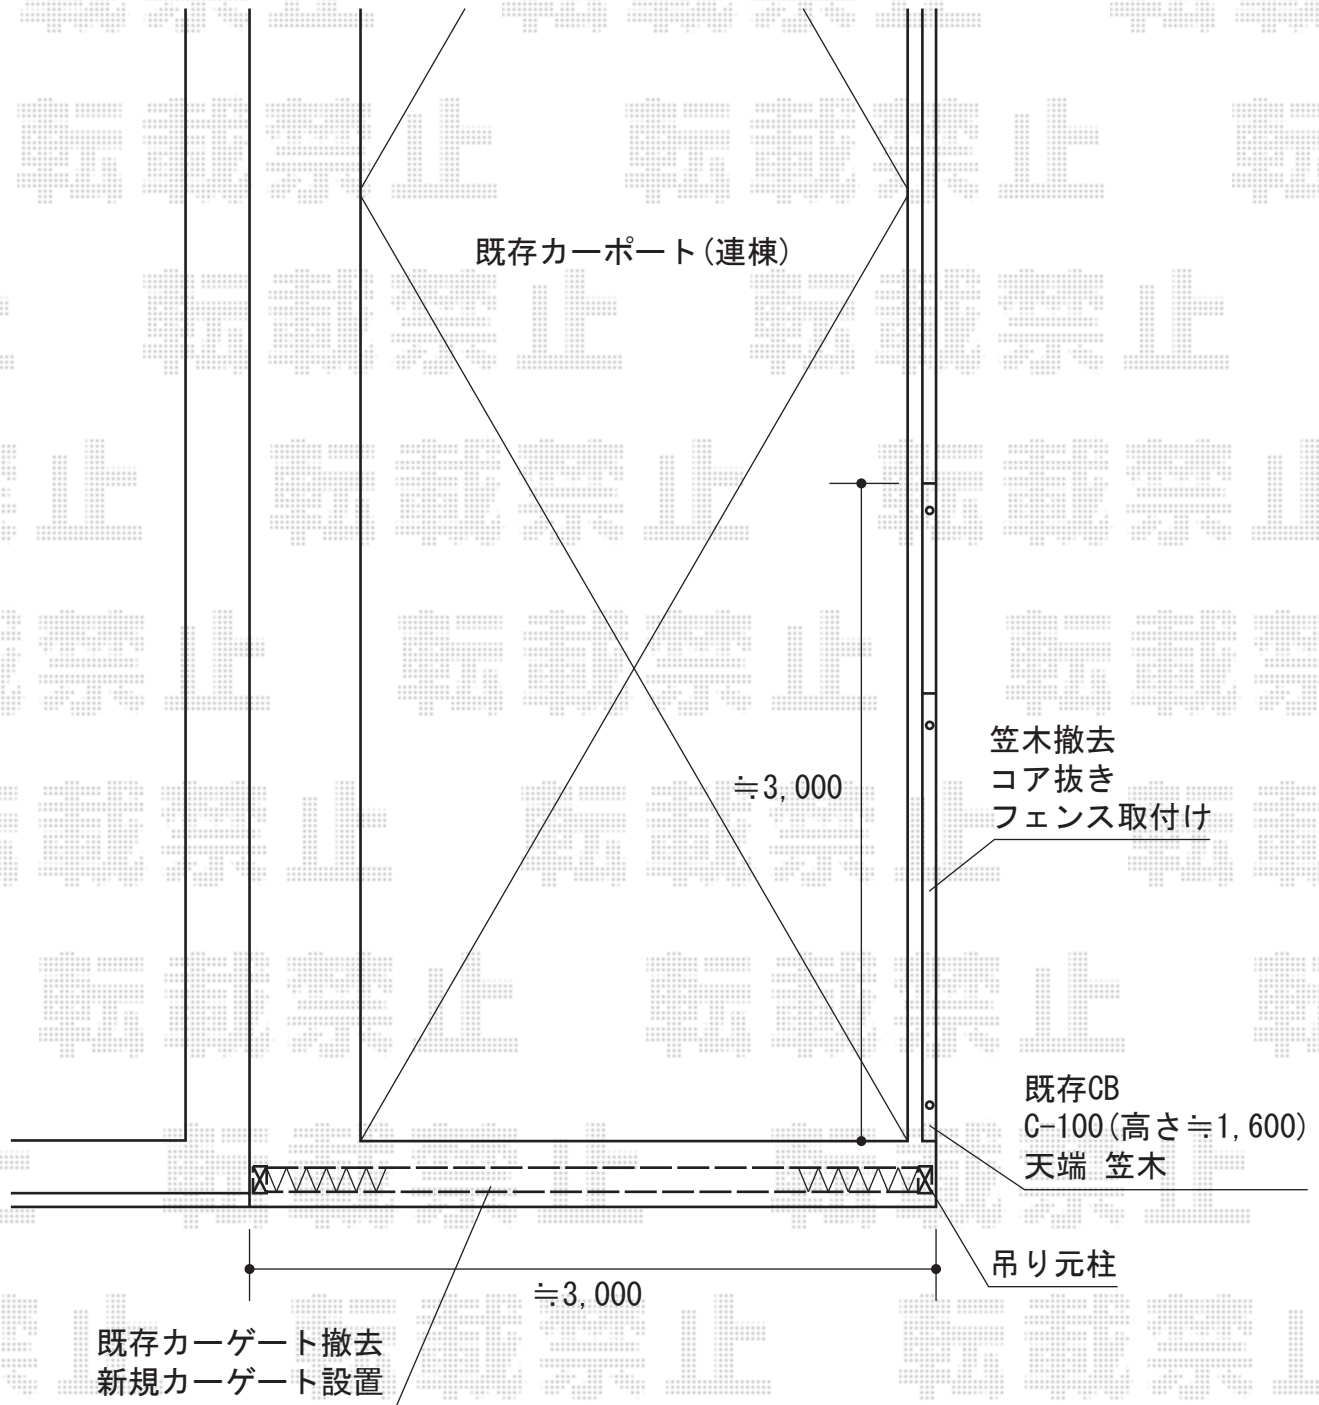

# カーゲート・フェンス

TOEX アルシャインII PG型R Cタイプ ノンレール 片開き  
 開口幅=2,891mm  
 全幅=3,008mm  
 たたみ幅=505mm  
 高さ=1,250mm  
 色：シャイングレー+柿渋  
 キャスター数：2  
 落棒数：2

TOEX ライフモダンII LP型フェンス 単色 フリーポールタイプ  
 本体1枚 (W×H) = (1,979mm×600mm) (¥38,200) ×2枚  
 主柱：T-6 (¥3,300) ×3本  
 継手部品：T-6 (¥500) ×1  
 端部キャップ：T-6 (¥660) ×1  
 端部部材：T-6 (¥1,300) ×1  
 色：シャイングレー