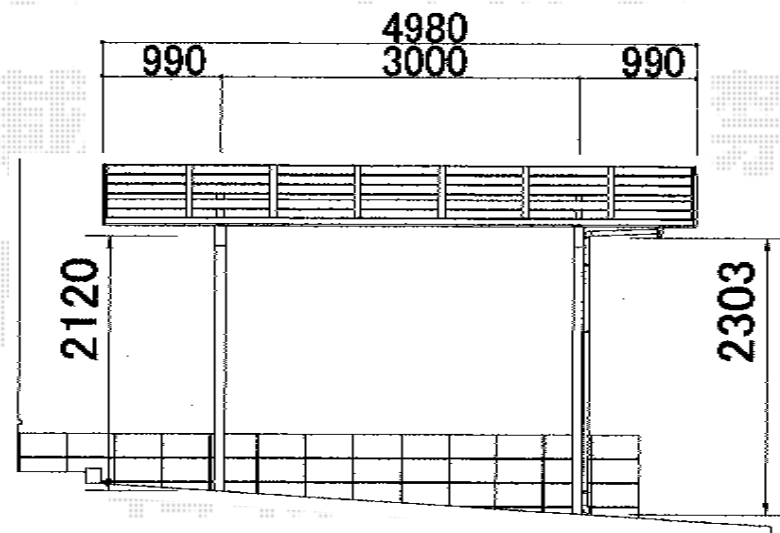

カーブポートシグマIII ワイド 積雪～30cm対応

トステム カーブポートシグマIII 積雪～30cm対応
幅=6.060mm
奥行=4.980mm
色：シャイングレー
屋根材：ガリレポリカ（クリアマット/すりガラス調）
柱仕様：ロング柱23仕様（有効高 約2,300mm）

現場状況や作図制限により概略図の内容と多少の違いが生じることがございます。
施工時は、現場優先とさせて頂きたく思いますので、お立会い頂き、
最終のご指示のほど、何卒、宜しくお願い致します。