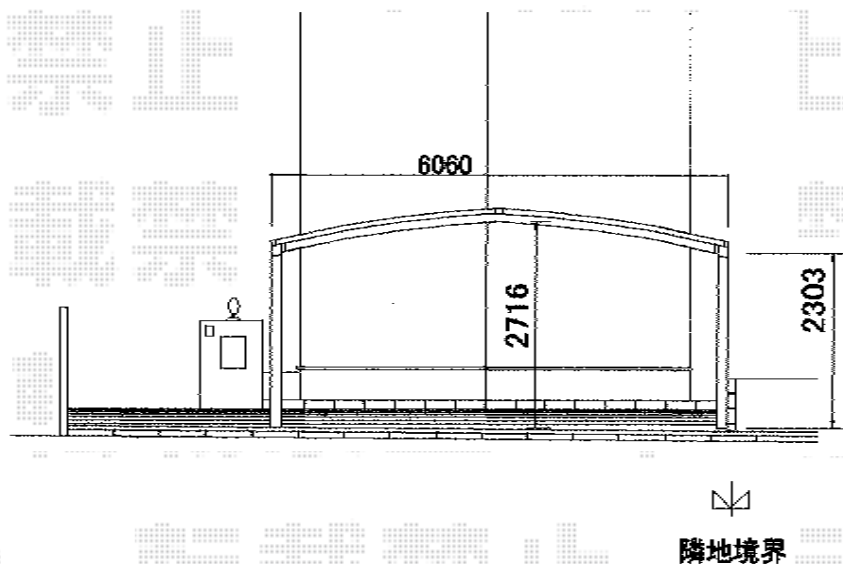

カーブポートシグマIII ワイド 積雪～30cm対応

トステム カーブポートシグマIII 積雪～30cm対応
幅=6.060mm
奥行=4.980mm
色：シャイングレー
屋根材：ガリレポリカ（クリアマット/すりガラス調）
柱仕様：ロング柱23仕様（有効高 約2,300mm）

現場状況や作図制限により概略図の内容と多少の違いが生じることがございます。
施工時は、現場優先とさせて頂きたく思いますので、お立会い頂き、
最終のご指示のほど、何卒、宜しくお願い致します。