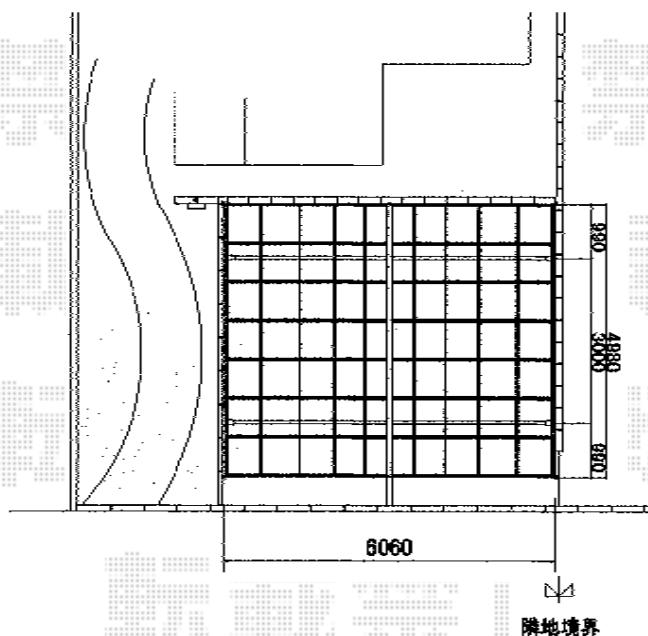

カーブポートシグマIII ワイド 積雪～30cm対応

トステム カーブポートシグマIII 積雪～30cm対応
幅=6.060mm
奥行=4.980mm
色：シャイングレー
屋根材：ガリレポリカ（クリアマット/すりガラス調）
柱仕様：ロング柱23仕様（有効高 約2,300mm）

現場状況や作図制限により概略図の内容と多少の違いが生じることがございます。
施工時は、現場優先とさせて頂きたく思いますので、お立会い頂き、
最終のご指示のほど、何卒、宜しくお願い致します。