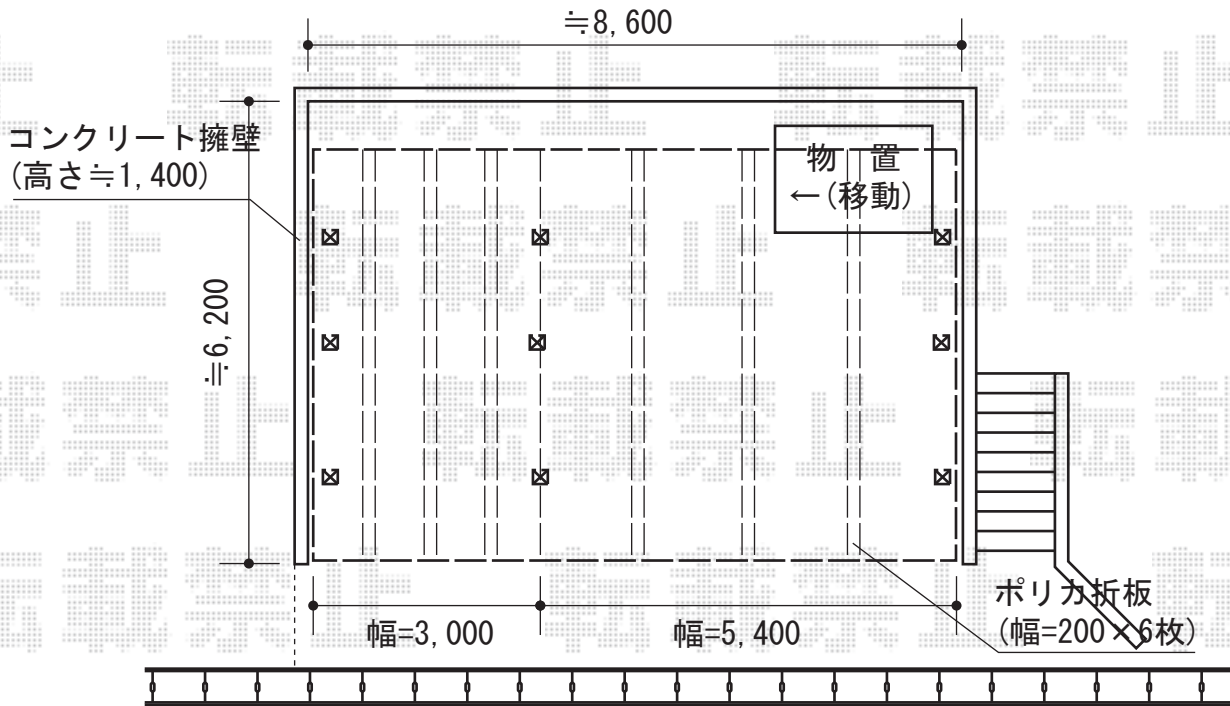

# ジーポートneo Bタイプ 横(2)連棟セット 3台用 積雪~100cm対応

- 3台用 幅8,511mm -

YKK AP ジーポートneo Bタイプ 横(2)連棟セット 3台用 積雪~100cm対応  
幅=8,511mm  
奥行=5,456mm  
色: プラチナステン  
屋根材: スチール折板  
柱仕様: 角柱・標準柱仕様 (有効高 約2,355mm)  
横材: 付き

YKK AP 明かり取り屋根ふき材  
本体: 長さ55用 (3枚入り) ×2セット  
屋根材: ポリカーボネート折板