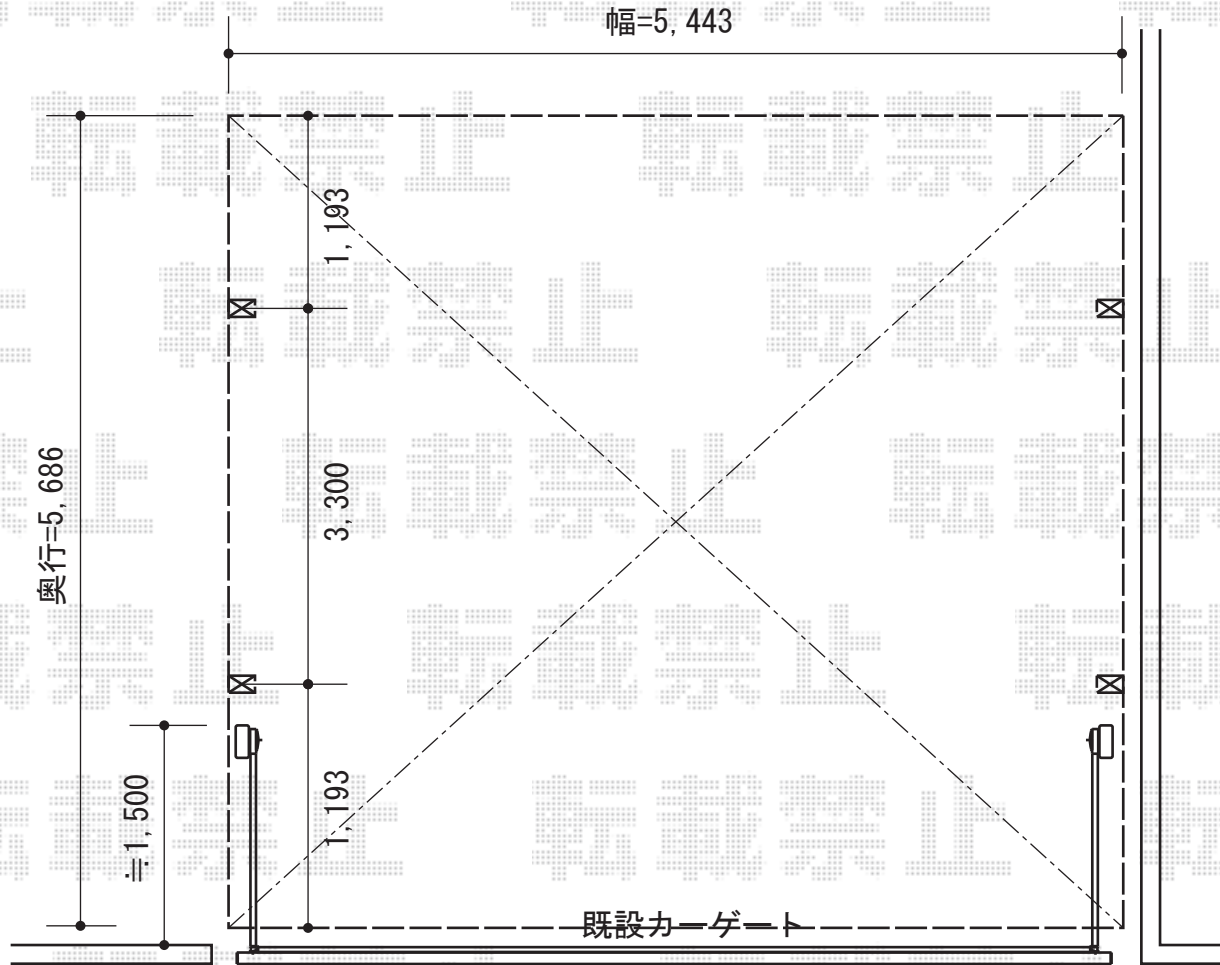

カーブポートシグマIII ワイド 積雪～30cm対応

トステム カーブポートシグマIII ワイド
積雪～30cm対応
幅=5,443mm
奥行=5,686mm
色：シャイングレー
屋根材：熱線吸収ポリカーボネート
（ライトブルーマット調）
柱仕様：ロング柱23仕様（有効高 約2,300mm）

現場状況や作図制限により概略図の内容と多少の違いが生じることがございます。
施工時は、現場優先とさせて頂きたく思いますので、お立会い頂き、
最終のご指示のほど、何卒、宜しくお願い致します。