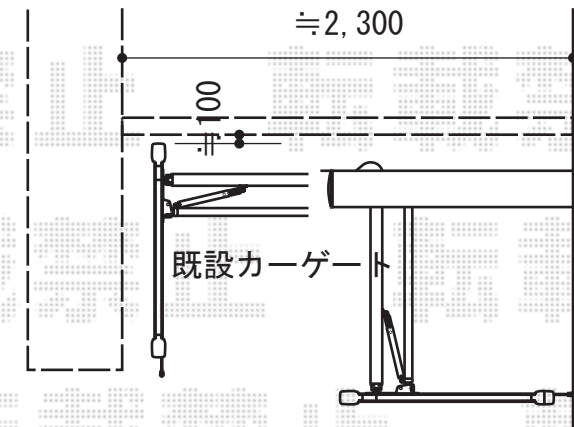

カーブポートシグマIII ワイド 積雪～30cm対応

トステム カーブポートシグマIII ワイド
積雪～30cm対応
幅=5,443mm
奥行=5,686mm
色：シャイングレー
屋根材：熱線吸収ポリカーボネート
（ライトブルーマット調）
柱仕様：ロング柱23仕様（有効高 約2,300mm）

現場状況や作図制限により概略図の内容と多少の違いが生じることがございます。
施工時は、現場優先とさせて頂きたく思いますので、お立会い頂き、
最終のご指示のほど、何卒、宜しくお願い致します。