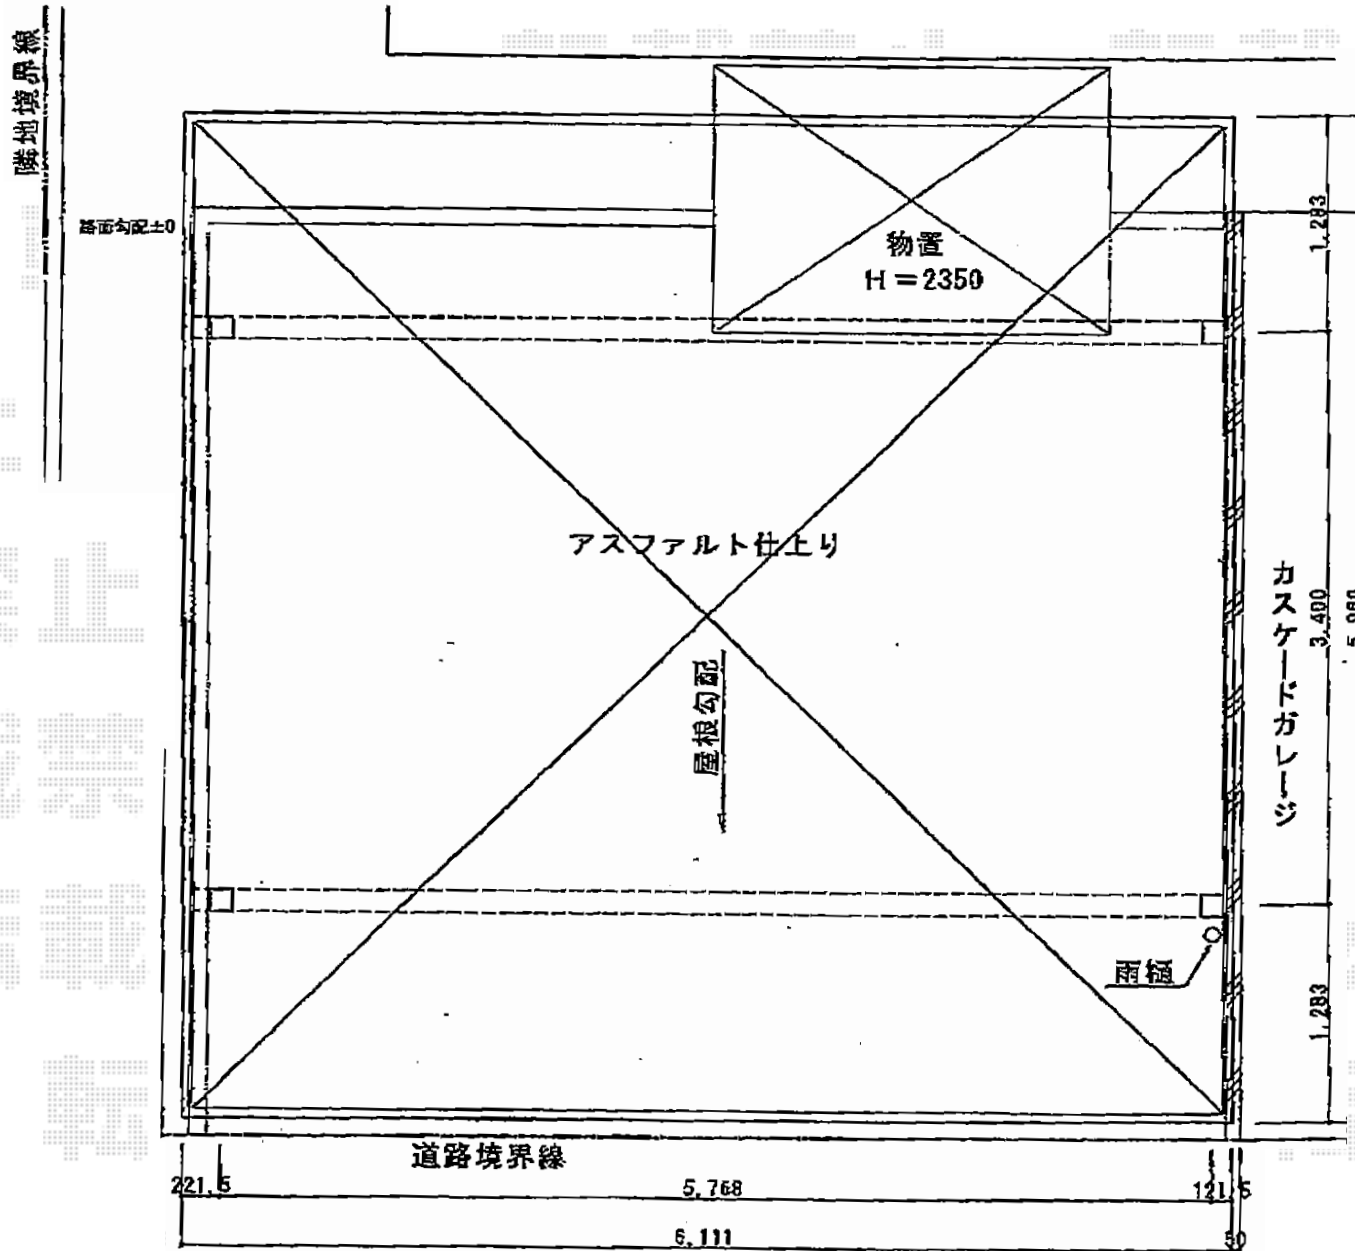

# ジーポートneo Aタイプ 2台用 積雪~100cm対応

YKK AP ジーポートneo Aタイプ 2台用 積雪~100cm対応  
幅=6,111mm  
奥行=5,966mm  
色：ブラウン  
屋根材：スチール折板（ペフ無）  
柱仕様：角柱・ハイルーフ仕様（有効高 約3,000mm）  
横材：なし

現場状況や作図制限により概略図の内容と多少の違いが生じることがございます。  
施工時は、現場優先とさせて頂きたく思いますので、お立会い頂き、  
最終のご指示のほど、何卒、宜しくお願い致します。