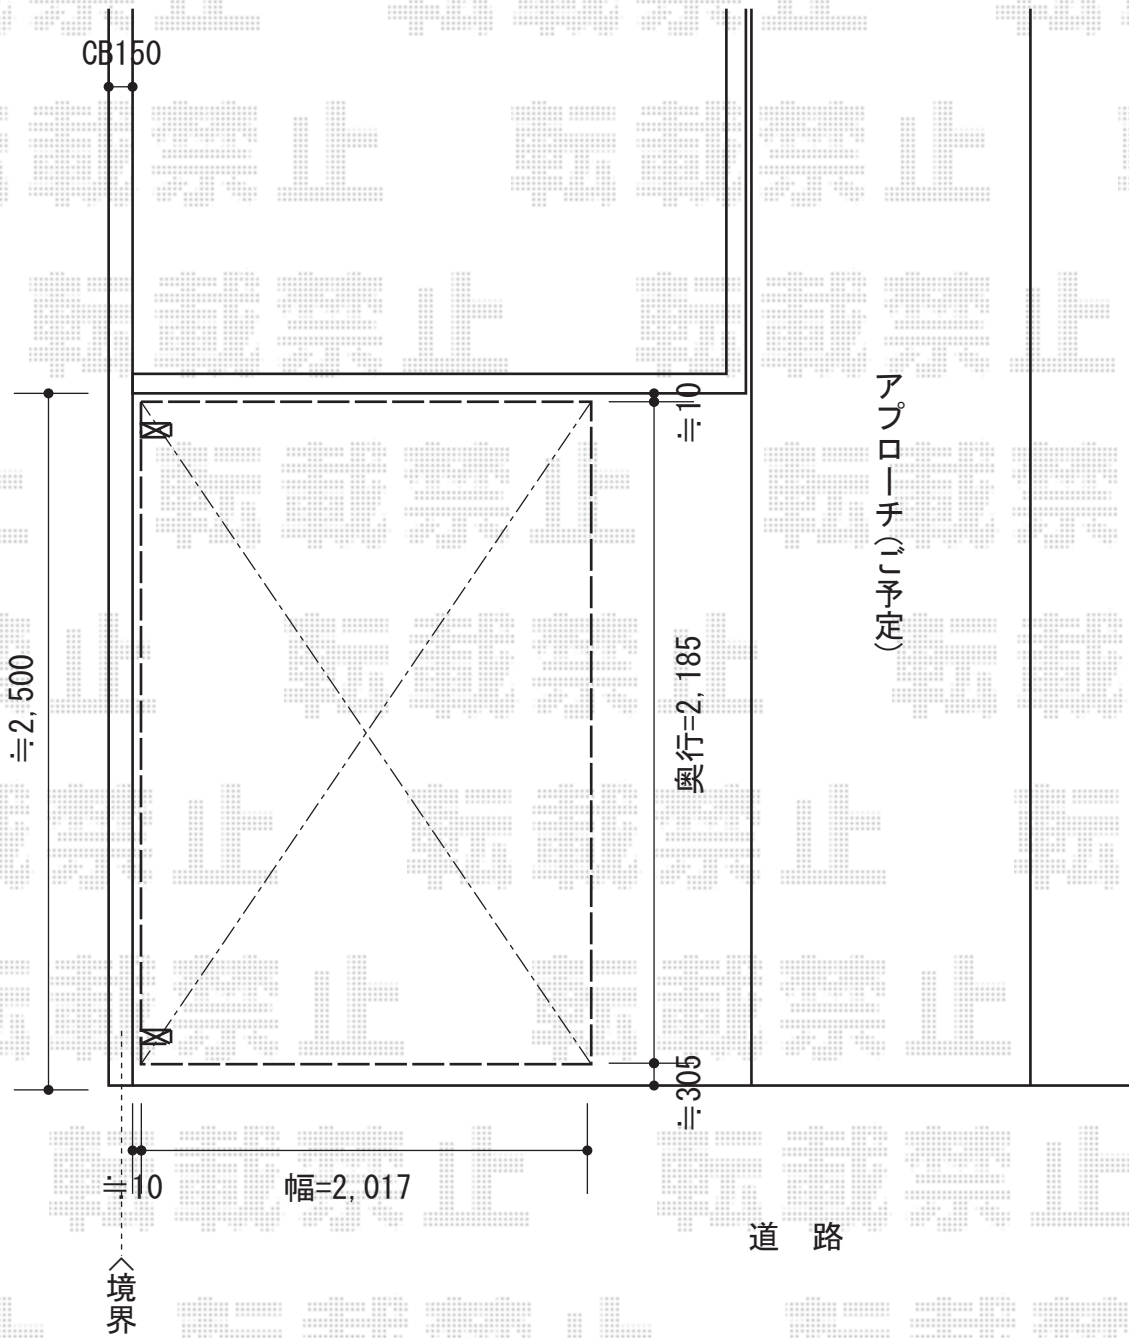

カムフィNex F 積雪～20cm対応

三協立山アルミ カムフィNex F 積雪～20cm対応
幅=2,017mm
奥行=2,185mm
色：アーバングレー
屋根材：ポリカーボネート（ブルースモーク）
柱仕様：標準柱仕様（有効高 約1,860mm）

現場状況や作図制限により概略図の内容と多少の違いが生じることがございます。
施工時は、現場優先とさせて頂きたく思いますので、お立会い頂き、
最終のご指示のほど、何卒、宜しくお願い致します。