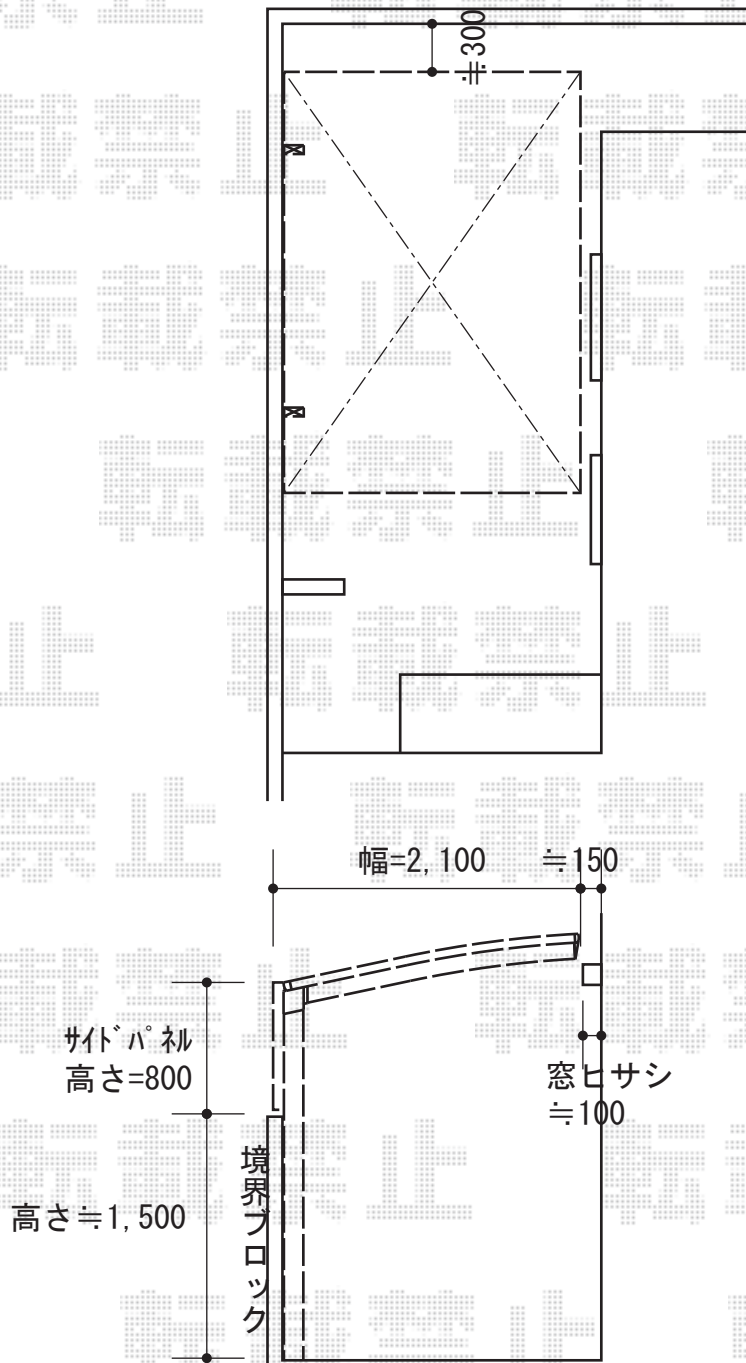

レイナポート ミニ 積雪~20cm対応

YKK AP レイナポート ミニ 積雪~20cm対応

幅=2,100mm

奥行=2,904mm

色：プラチナステン

屋根材：ポリカーボネート（トーマイマット/すりガラス調）

柱仕様：ハイルーフ仕様（有効高 約2,300mm）

現場状況や作図制限により概略図の内容と多少の違いが生じることがございます。
施工時は、現場優先とさせて頂きたく思いますので、お会い頂き、
最終のご指示のほど、何卒、宜しくお願い致します。