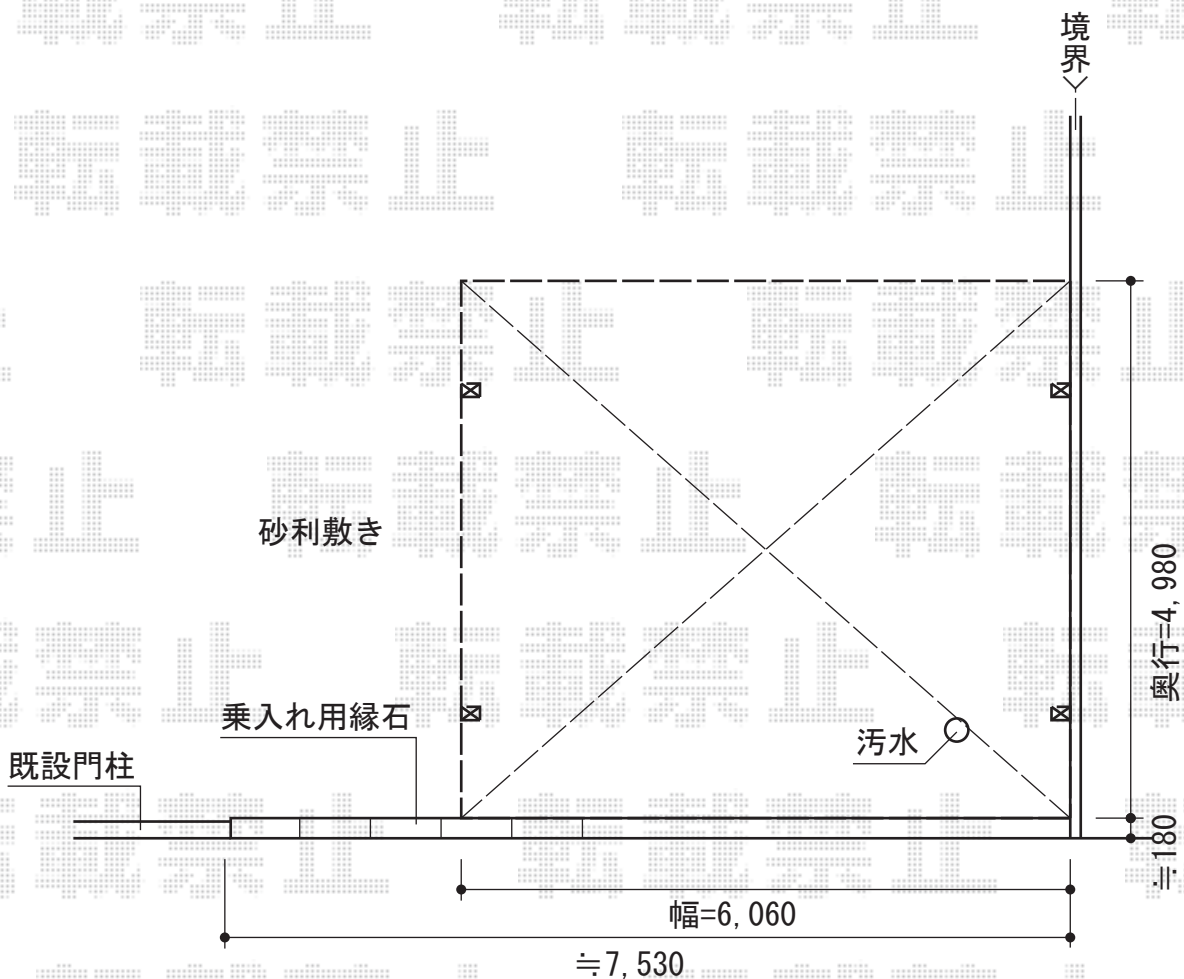

カーブポートシグマIII ワイド 積雪~30cm対応

トステム カーブポートシグマIII ワイド 積雪~30cm対応
幅=6,060mm
奥行=4,980mm
色：シャイングレー
屋根材：熱線吸収アクアポリカーボネート（ライトブルー）
柱仕様：ロング柱23仕様（有効高 約2,300mm）

現場状況や作図制限により概略図の内容と多少の違いが生じることがございます。
施工時は、現場優先とさせて頂きたく思いますので、お立会い頂き、
最終のご指示のほど、何卒、宜しくお願い致します。