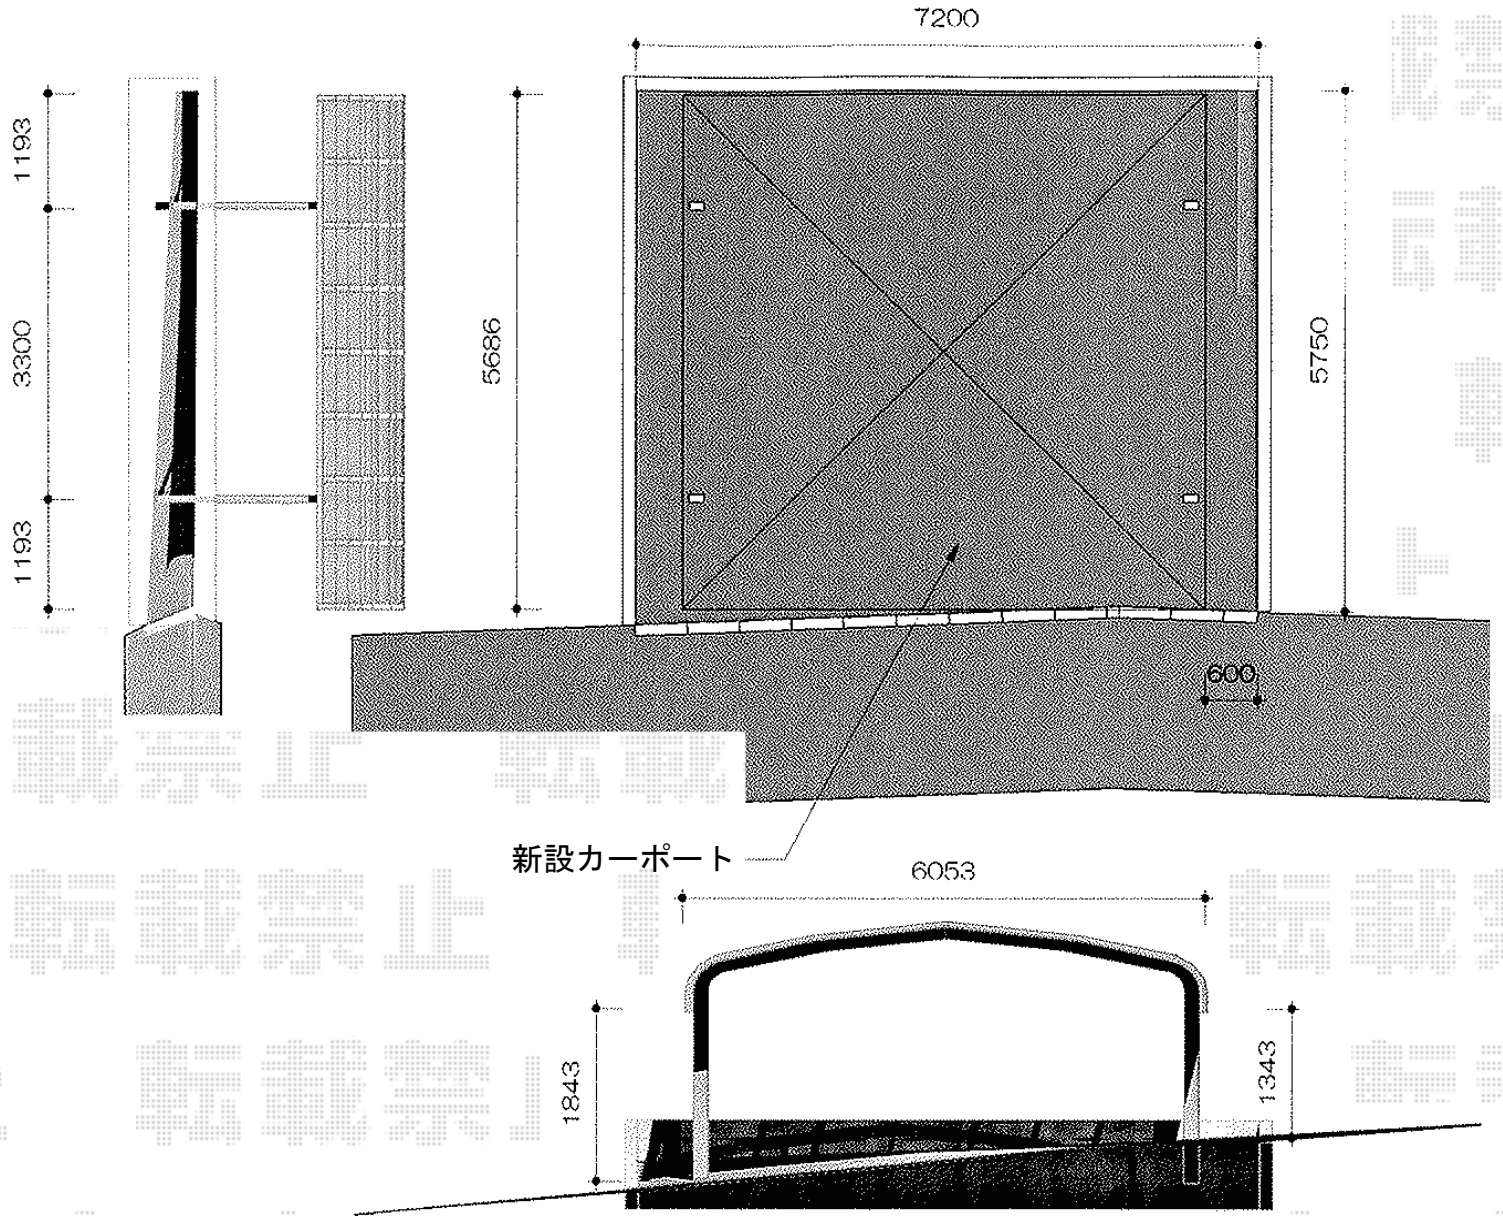

テールポートシグマIII ワイド 積雪~30cm対応

トステム テールポートシグマIII ワイド 積雪~30cm対応  
 幅=6,053mm  
 奥行=5,686mm  
 色：シャイングレー  
 屋根材：熱線吸収ポリカーボネート（ライトブルーマット調）  
 柱仕様：外観右/標準柱仕様（有効高 約1,800mm）  
 外観左/ロング柱23仕様（有効高 約2,300mm）

現場状況や作図制限により概略図の内容と多少の違いが生じることがございます。  
 施工時は、現場優先とさせて頂きたく思いますので、お立会い頂き、  
 最終のご指示のほど、何卒、宜しくお願い致します。