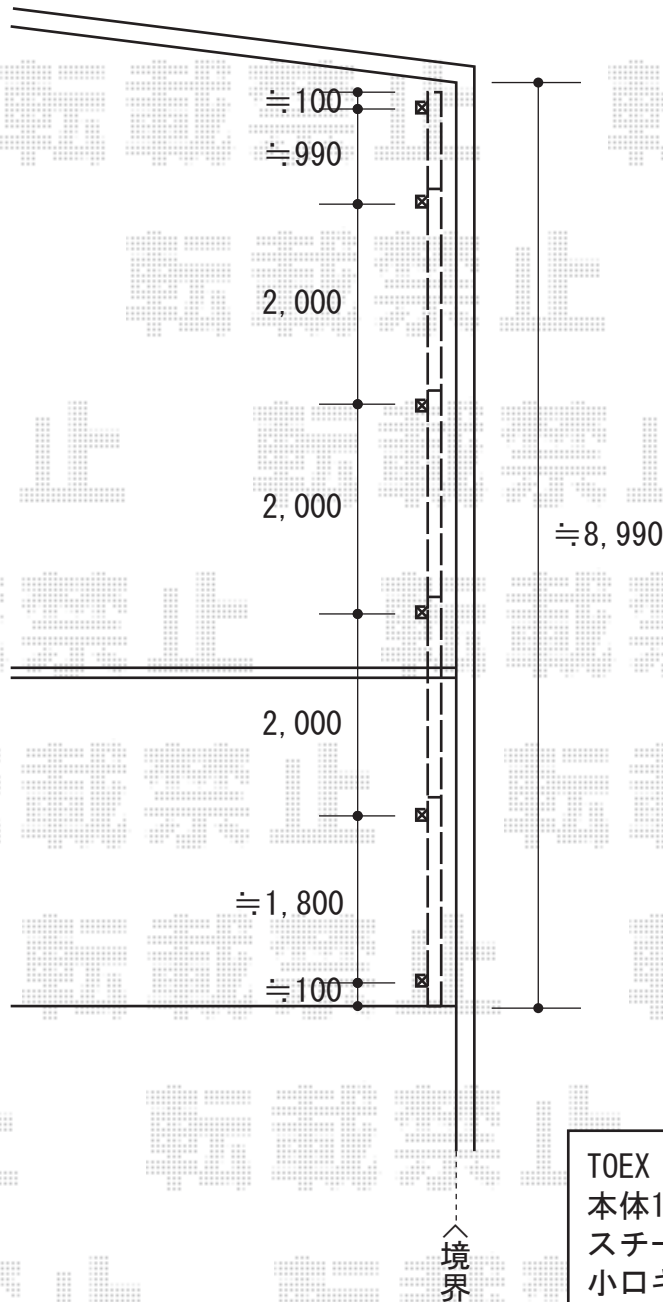

# ハイグリッドフェンスN8型 フリーポールタイプ

TOEX ハイグリッドフェンスN8型 フリーポールタイプ  
 本体1枚 (W×H) = (2,000×1,200mm) × 5枚  
 スチール柱 : T-12×6本  
 小口キャップ : 20個入り×1  
 色 : アイボリーホワイト

現場状況や作図制限により概略図の内容と多少の違いが生じることがございます。  
 施工時は、現場優先とさせていただきますので、お立会い頂き、  
 最終のご指示のほど、何卒、宜しくお願い致します。