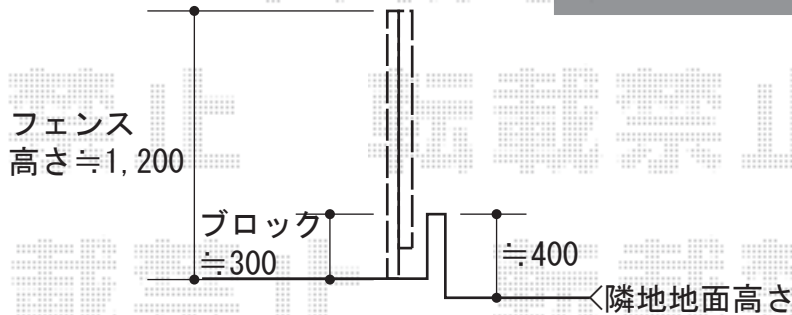

# ハイグリッドフェンスN8型 フリーポールタイプ

TOEX ハイグリッドフェンスN8型 フリーポールタイプ  
 本体1枚 (W×H) = (2,000×1,200mm) × 5枚  
 スチール柱 : T-12×6本  
 小口キャップ : 20個入り×1  
 色 : アイボリーホワイト

現場状況や作図制限により概略図の内容と多少の違いが生じることがございます。  
 施工時は、現場優先とさせていただきますので、お立会い頂き、  
 最終のご指示のほど、何卒、宜しくお願い致します。