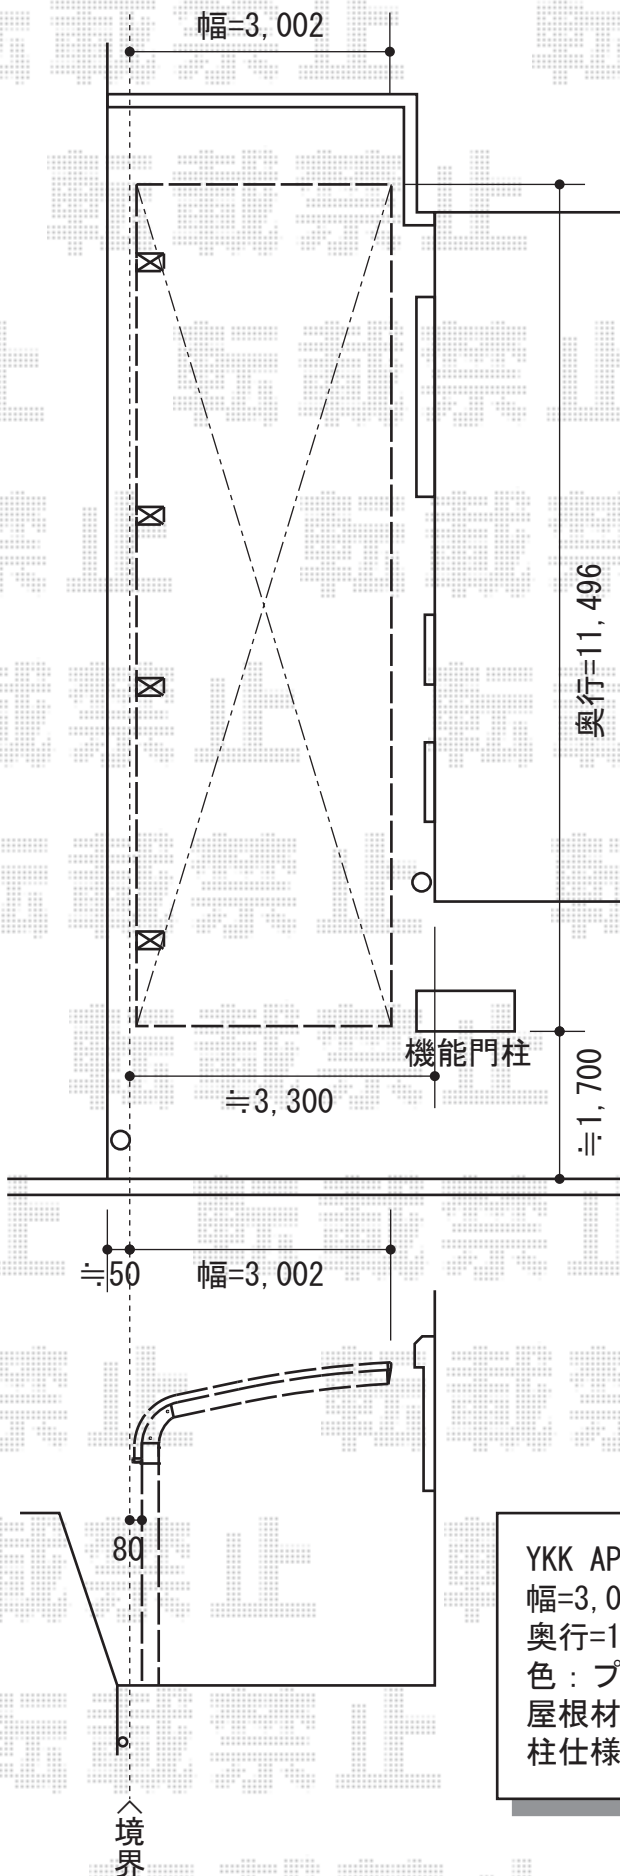

レイナキャップポート 縦連棟 積雪～20cm対応

YKK AP レイナキャップポート 縦連棟 積雪～20cm対応
 幅=3,002mm
 奥行=11,496mm
 色：プラチナステン
 屋根材：ポリカーボネート（トーマイマット/すりガラス調）
 柱仕様：ハイルーフ仕様（有効高 約2,355mm）

現場状況や作図制限により概略図の内容と多少の違いが生じることがございます。
 施工時は、現場優先とさせて頂きたく思いますので、お立会い頂き、
 最終のご指示のほど、何卒、宜しくお願い致します。