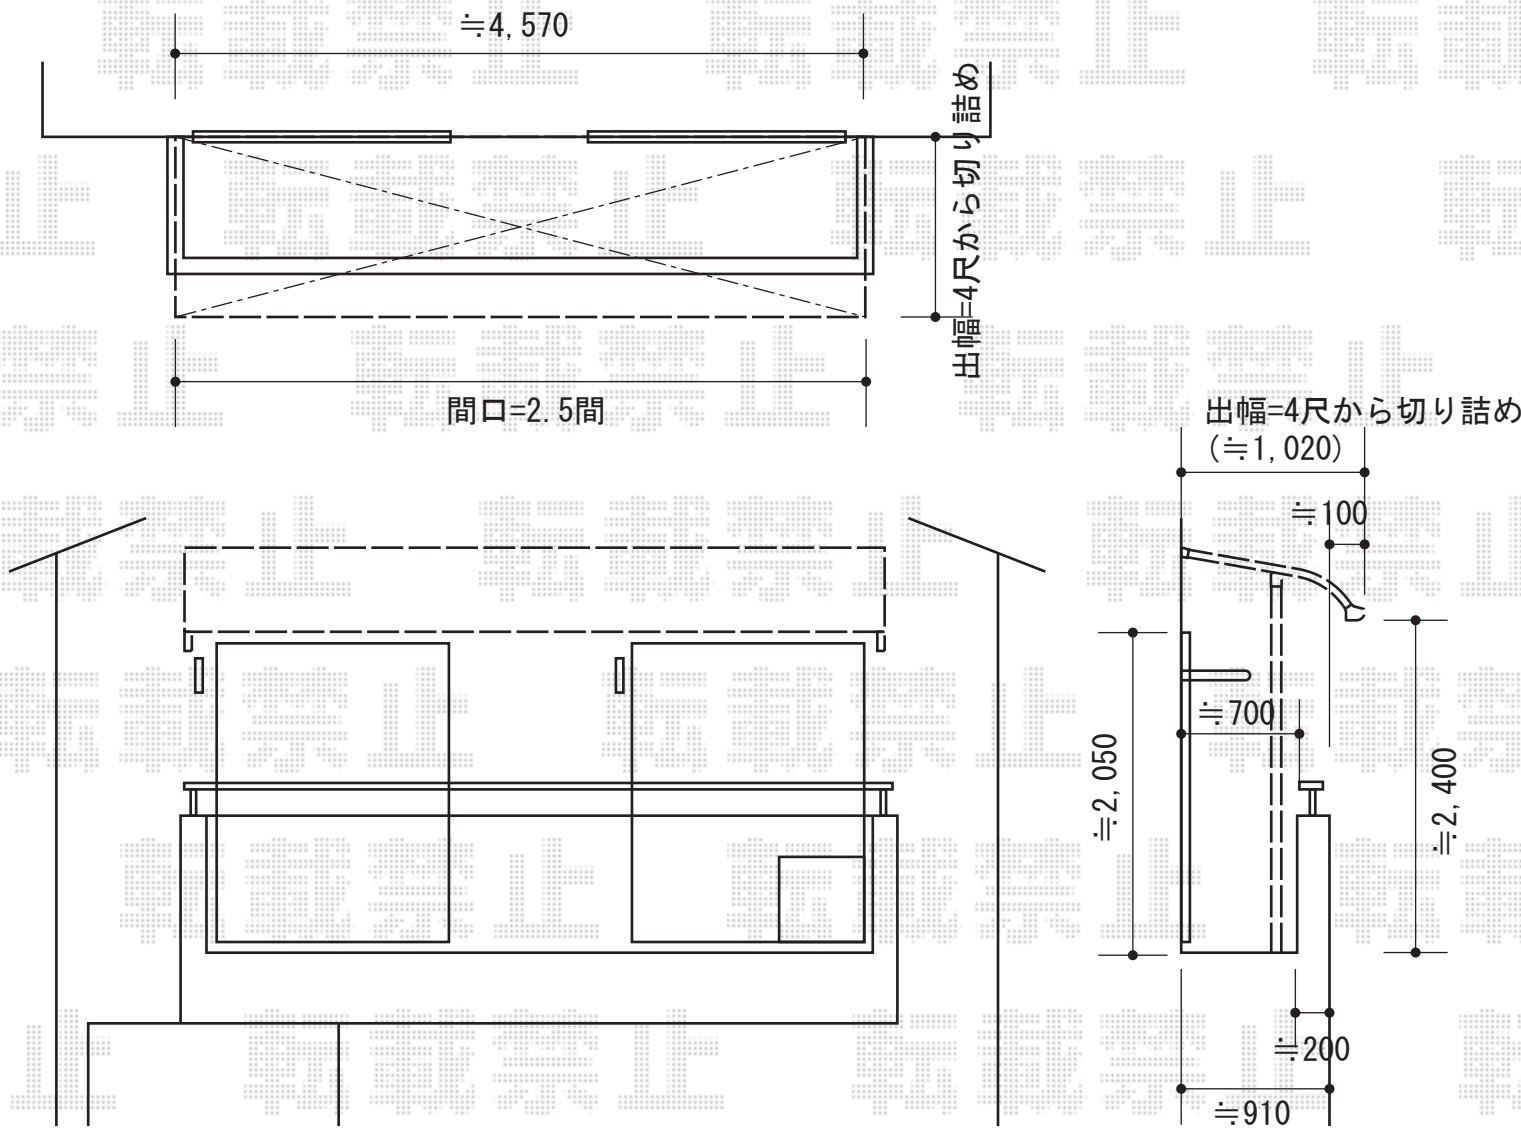

ライザーテラスII R型 屋根タイプ 単体 積雪～20cm対応

トステム ライザーテラスII R型 屋根タイプ 単体 積雪～20cm対応  
 間口=関東間2.5間通し (柱芯々4,350mm 屋根幅4,570mm)  
 出幅=4尺 (1,185mm)  
 色：シャイングレー  
 屋根材：ポリカーボネート (クリアマット/すりガラス調)  
 柱仕様：柱奥行移動タイプ (柱2本)  
 施工方法：上止め