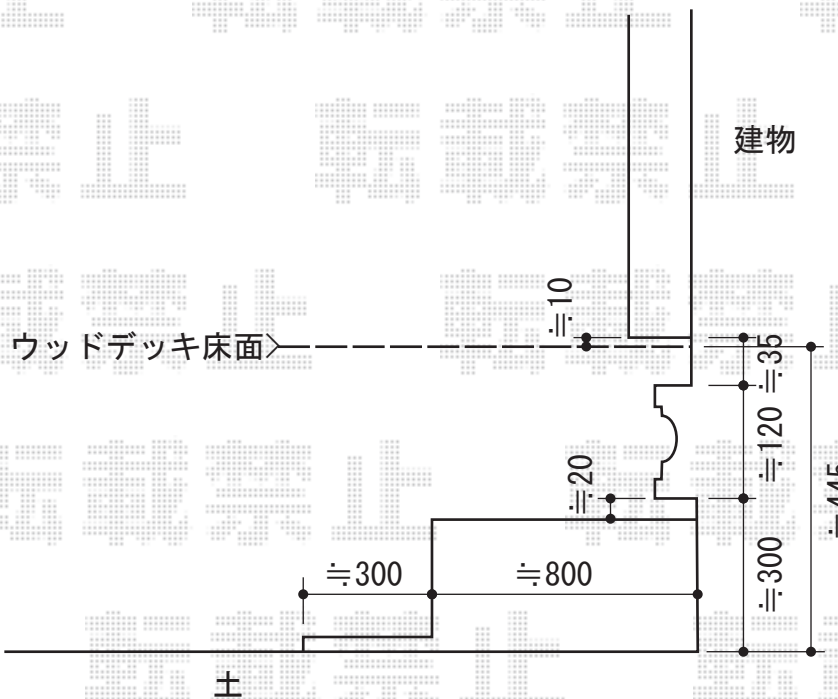

リウッドデッキII 単体

YKK AP リウッドデッキII 単体

間口=標準1.5間 (2,784mm)

出幅=6尺 (1,850mm)

色：(床板：ホワイトブラウン/束柱：プラチナステン)

床板：縦貼り

束柱：Sタイプ (450mm)

現場状況や作図制限により概略図の内容と多少の違いが生じることがございます。
 施工時は、現場優先とさせていただきますので、お立会い頂き、
 最終のご指示のほど、何卒、宜しくお願い致します。