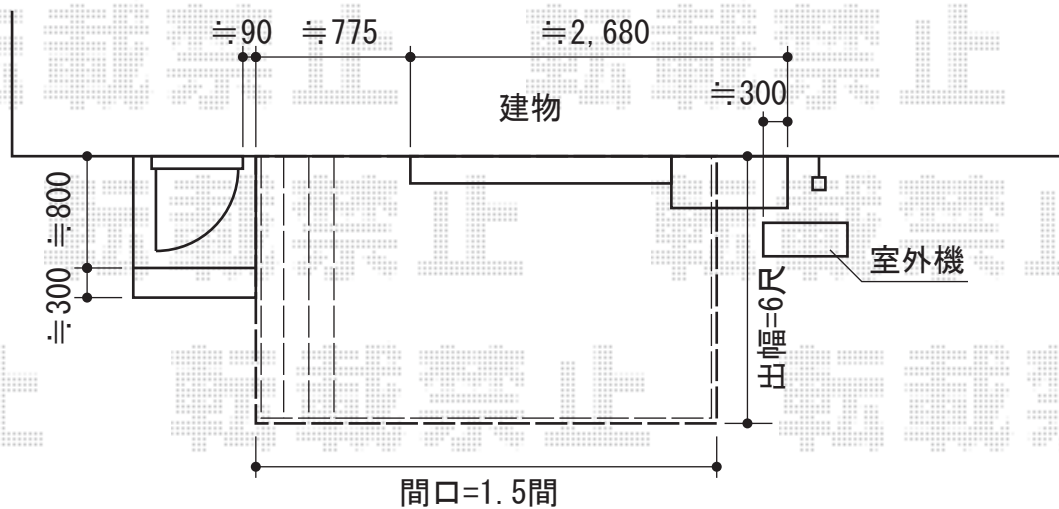

リウッドデッキII 単体

YKK AP リウッドデッキII 単体

間口=標準1.5間 (2,784mm)

出幅=6尺 (1,850mm)

色：(床板：ホワイトブラウン/束柱：プラチナステン)

床板：縦貼り

束柱：Sタイプ (450mm)

現場状況や作図制限により概略図の内容と多少の違いが生じることがございます。
 施工時は、現場優先とさせていただきますので、お立会い頂き、
 最終のご指示のほど、何卒、宜しくお願い致します。