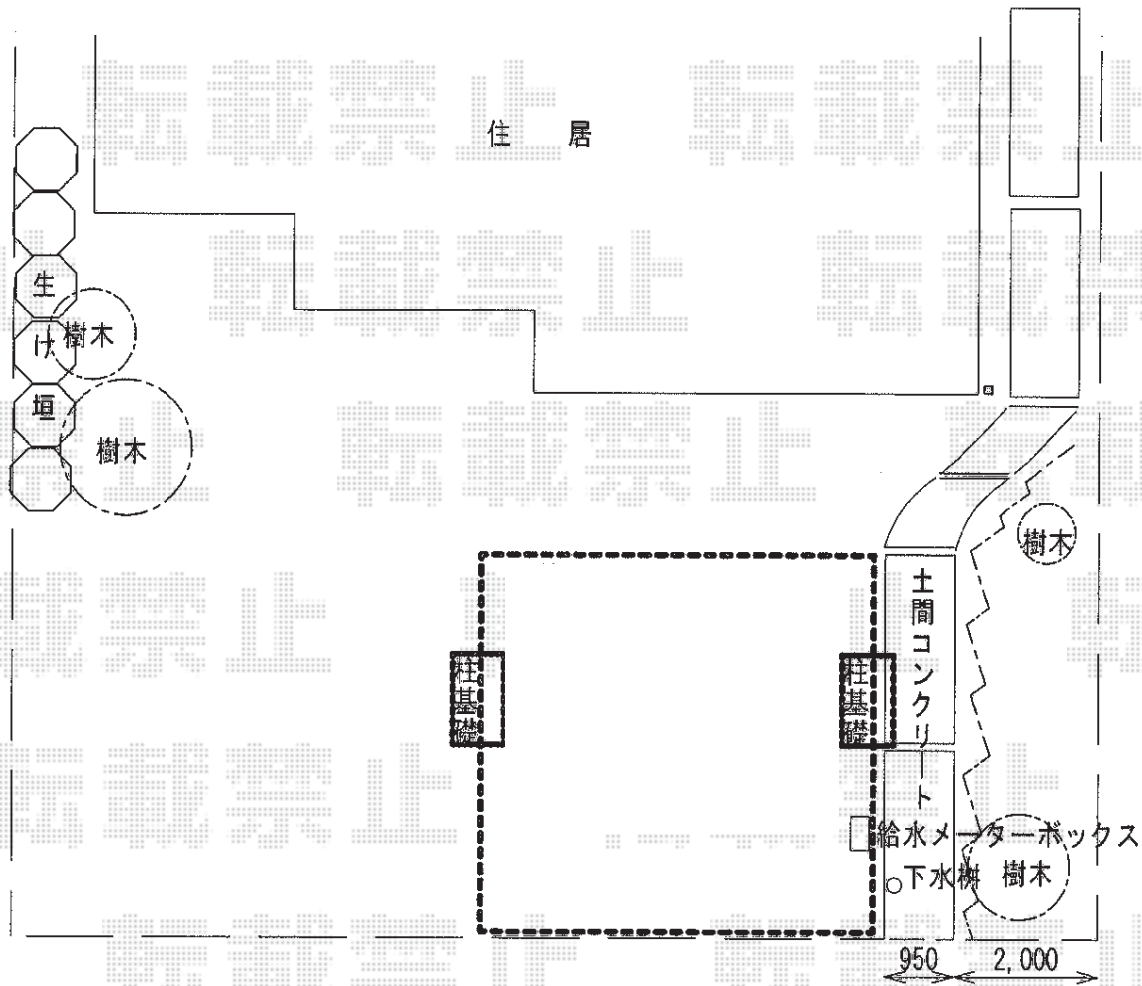

アーキデュオ ワイド 積雪～30cm対応

TOEX アーキデュオ ワイド 積雪～30cm対応

幅=5,441mm

奥行=5,019mm

色：ナチュラルシルバー

屋根材：ポリカーボネート（クリアマット/すりガラス調）

柱仕様：ロング柱25仕様（有効高 約2,499mm）

オプション：雨樋ネット

現場状況や作図制限により概略図の内容と多少の違いが生じることがございます。
施工時は、現場優先とさせて頂きたく思いますので、お立会い頂き、
最終のご指示のほど、何卒、宜しくお願い致します。

EX-SHOP
HTTP://WWW.EX-SHOP.NET

担当：小林

全ての著作権は、エクスショップに帰属します。当社とのお取引目的外の使用・複製・転載禁止となっております。