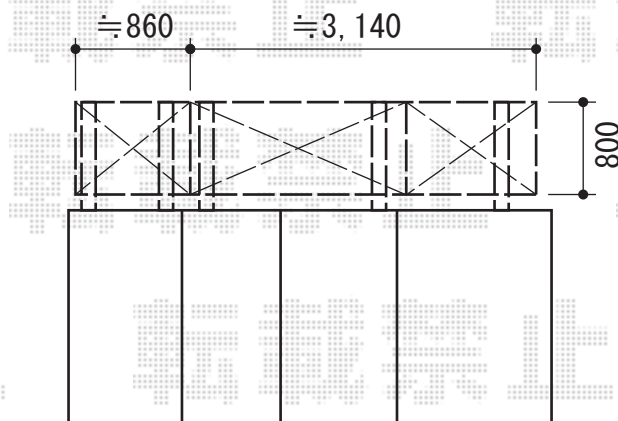

プリレオR5型フェンス フリーポールタイプ

- ①TOEX プリレオR5型フェンス フリーポールタイプ
本体1枚 (W×H) = (1,975×800mm) ×4枚
柱 : T-8×9本
部品セットA(1セット) : T-8×9セット
コーナー継手A : T-8×3セット
端部カバー (切り詰め用・側枠1本) : T-8×4セット
端部キャップA : 1セット
色 : シャイングレー

現場状況や作図制限により概略図の内容と多少の違いが生じることがございます。
施工時は、現場優先とさせて頂きたく思いますので、お立会い頂き、
最終のご指示のほど、何卒、宜しくお願い致します。