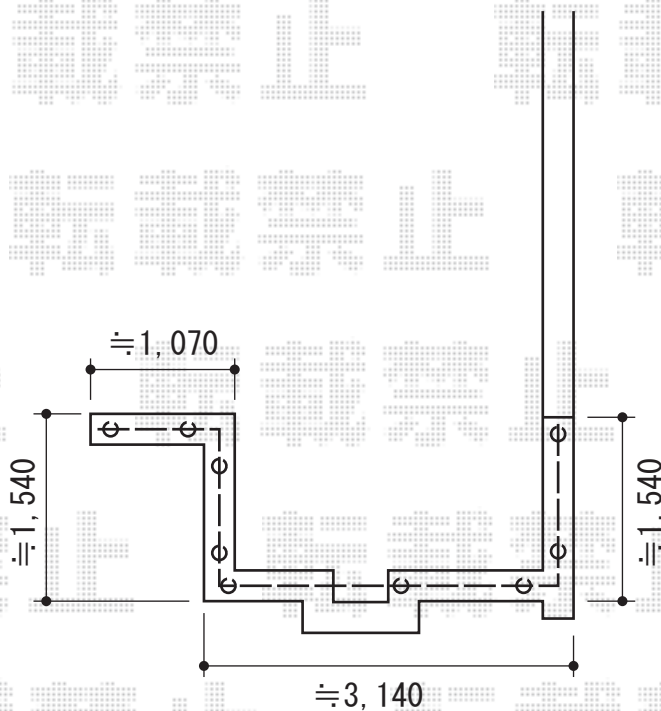

プリレオR5型フェンス フリーポールタイプ

- ①TOEX プリレオR5型フェンス フリーポールタイプ
本体1枚 (W×H) = (1,975×800mm) ×4枚
柱 : T-8×9本
部品セットA(1セット) : T-8×9セット
コーナー継手A : T-8×3セット
端部カバー (切り詰め用・側枠1本) : T-8×4セット
端部キャップA : 1セット
色 : シャイングレー

現場状況や作図制限により概略図の内容と多少の違いが生じることがございます。
施工時は、現場優先とさせて頂きたく思いますので、お立会い頂き、
最終のご指示のほど、何卒、宜しくお願い致します。