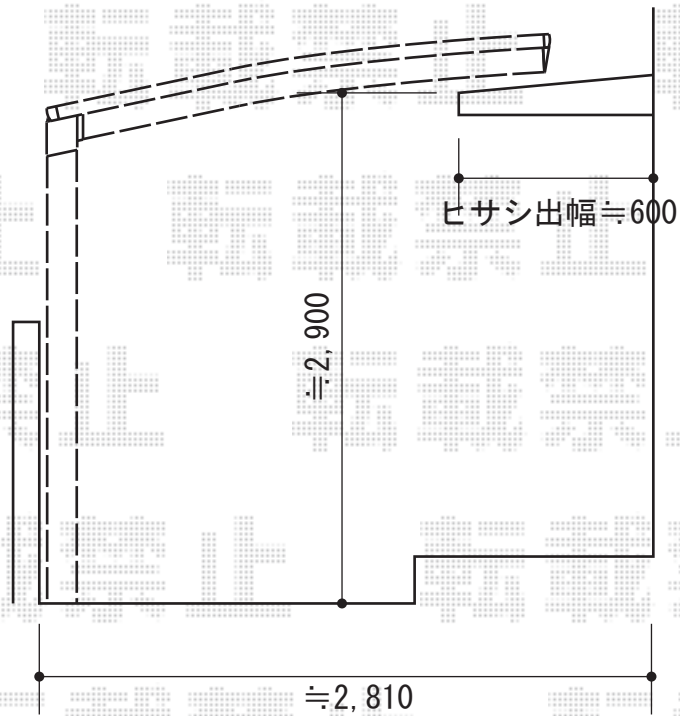

カーブポートシグマIII 積雪～30cm対応

トステム カーブポートシグマIII 積雪～30cm対応  
 幅=2,701mm  
 奥行=4,980mm  
 色：シャイングレー  
 屋根材：ポリカーボネート（ブルースモーク）  
 柱仕様：ロング柱28仕様（有効高 約2,800mm）  
 トステム サイドパネル1段 H800  
 タイプ：50タイプ用  
 色：シャイングレー  
 柱仕様：ロング柱28仕様

現場状況や作図制限により概略図の内容と多少の違いが生じることがございます。  
 施工時は、現場優先とさせて頂きたく思いますので、お立会い頂き、  
 最終のご指示のほど、何卒、宜しくお願い致します。

**EX-SHOP**  
[HTTP://WWW.EX-SHOP.NET](http://www.ex-shop.net)

担当：永田