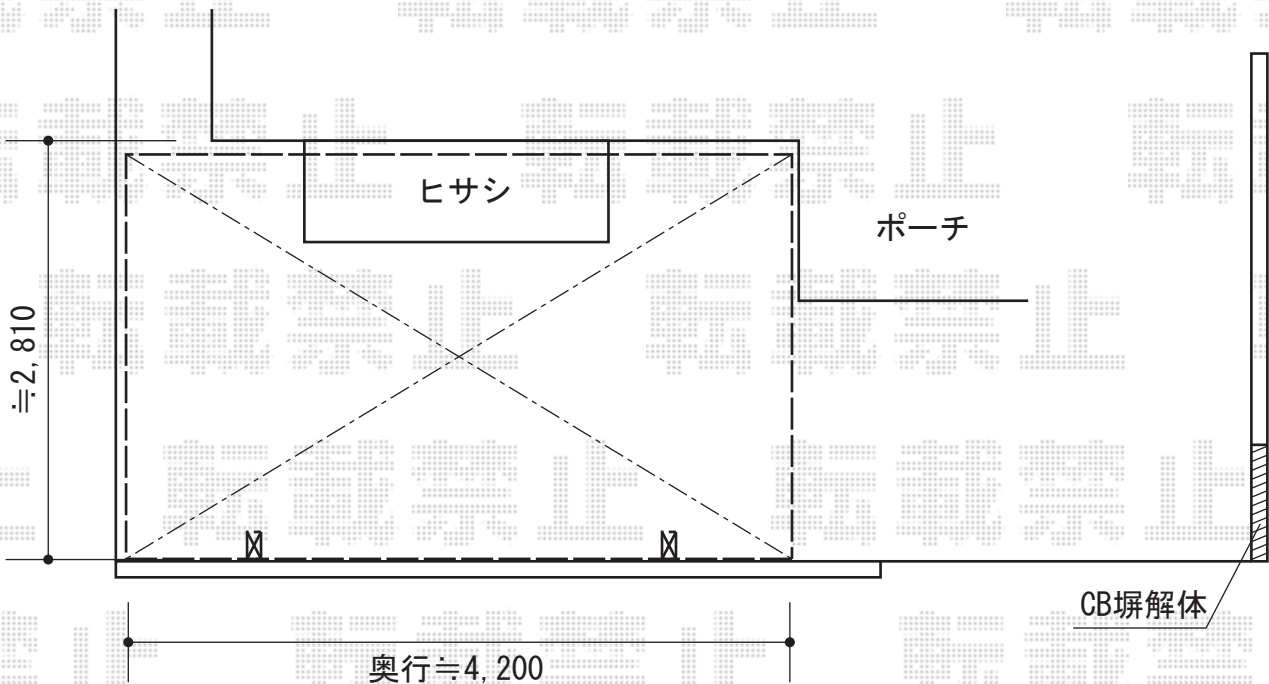

カーブポートシグマIII 積雪～30cm対応

トステム カーブポートシグマIII 積雪～30cm対応  
 幅=2,701mm  
 奥行=4,980mm  
 色：シャイングレー  
 屋根材：ポリカーボネート（ブルースモーク）  
 柱仕様：ロング柱28仕様（有効高 約2,800mm）  
 トステム サイドパネル1段 H800  
 タイプ：50タイプ用  
 色：シャイングレー  
 柱仕様：ロング柱28仕様

現場状況や作図制限により概略図の内容と多少の違いが生じることがございます。  
 施工時は、現場優先とさせて頂きたく思いますので、お立会い頂き、  
 最終のご指示のほど、何卒、宜しくお願い致します。

**EX-SHOP**  
[HTTP://WWW.EX-SHOP.NET](http://www.ex-shop.net)

担当：永田