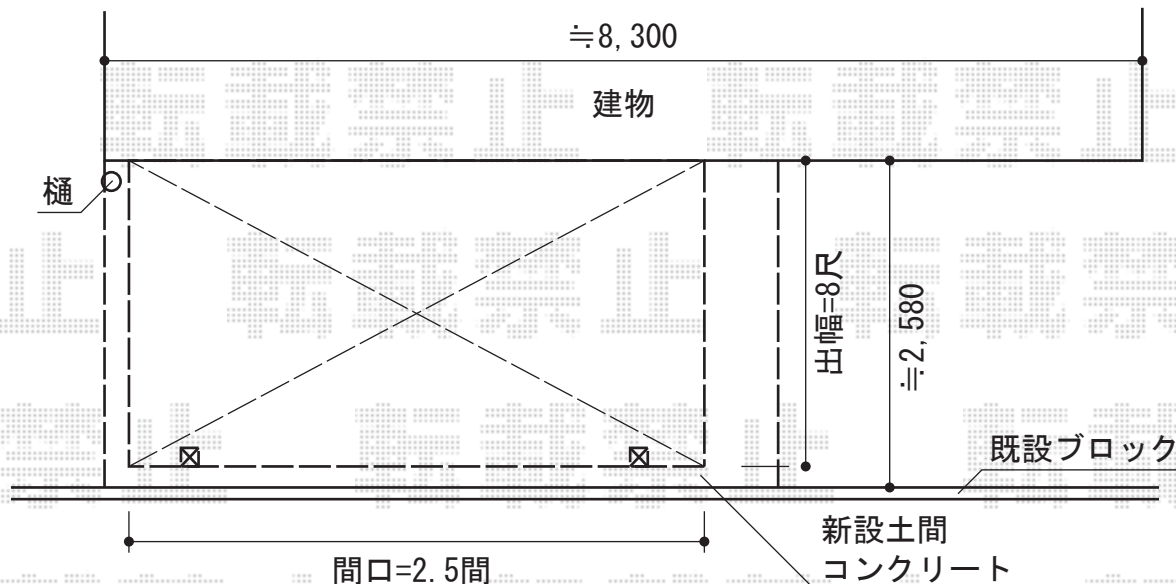

ヴェクターテラス F型 テラスタイプ 単体 積雪～20cm対応

YKK AP ヴェクターテラス F型 テラスタイプ 単体 積雪～20cm対応
間口=関東間2.5間 (柱芯々4,395mm 屋根幅4,580mm)
出幅=8尺 (2,370mm)
色：プラチナステン
屋根材：ポリカーボネート (トーマイマツト/すりガラス調)
柱仕様：柱位置固定タイプ (柱2本)
施工方法：上止め

YKK AP 物干しセット 吊り下げ式 ロングタイプ 2本入り
色：プラチナステン

現場状況や作図制限により概略図の内容と多少の違いが生じることがございます。
施工時は、現場優先とさせて頂きたく思いますので、お立会い頂き、
最終のご指示のほど、何卒、宜しくお願い致します。

EX-SHOP
HTTP://WWW.EX-SHOP.NET

担当：山田