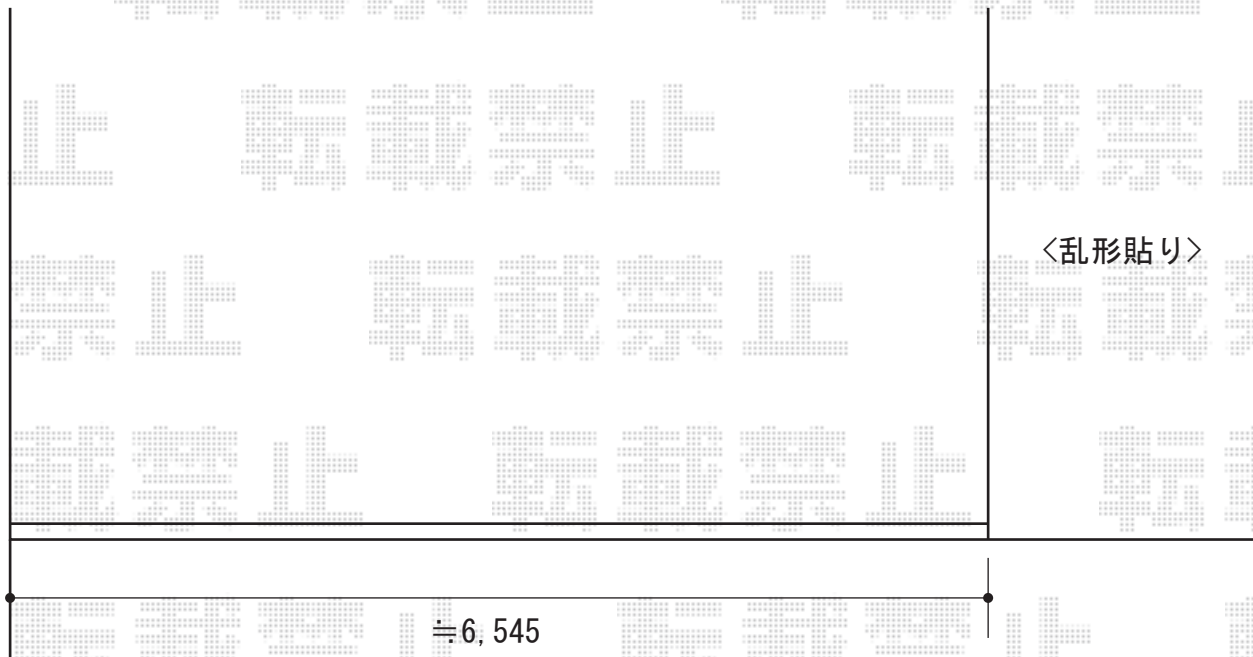

## シャレオR8型フェンス フリーポールタイプ

TOEX シャレオR8型フェンス フリーポールタイプ  
本体1枚 (W×H) = (1,979×1,000mm) ×4枚  
柱 : T-10×5本  
部品セットC : 5セット  
端部カバー (切詰用・側枠1本) : T-10×1  
端部キャップC : 4個入り×1  
色 : シヤイングレー

現場状況や作図制限により概略図の内容と多少の違いが生じることがございます。  
施工時は、現場優先とさせて頂きたく思いますので、お立会い頂き、  
最終のご指示のほど、何卒、宜しくお願い致します。