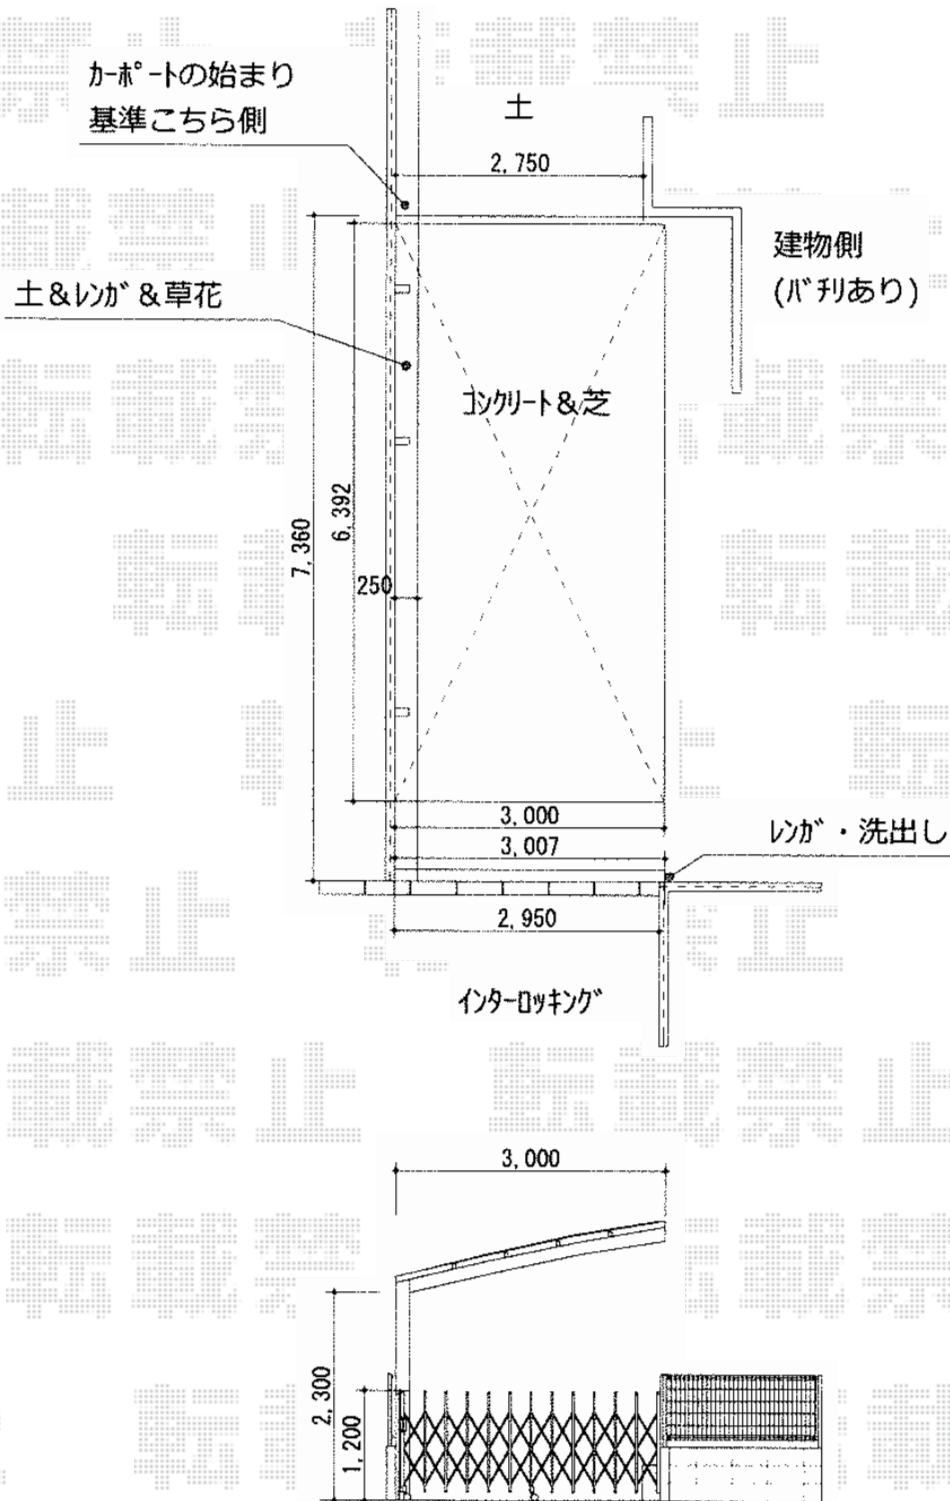

カーポート・カーゲート

トステム カーポートシグマIII 延長 積雪~30cm対応
 幅=3,000mm
 奥行=6,392mm
 色: ホワイト
 屋根材: 熱線吸収ポリカーボネート (ライトブルーマット調)
 柱仕様: ロング柱23仕様 (有効高 約2,300mm)

Value Select トリップゲート PB型 ノンレール 片開き
 開口幅=2,907mm
 全幅=3,007mm
 たたみ幅=347mm
 高さ=1,200mm
 色: ホワイト
 キャスター数: 2
 落棒数: 2