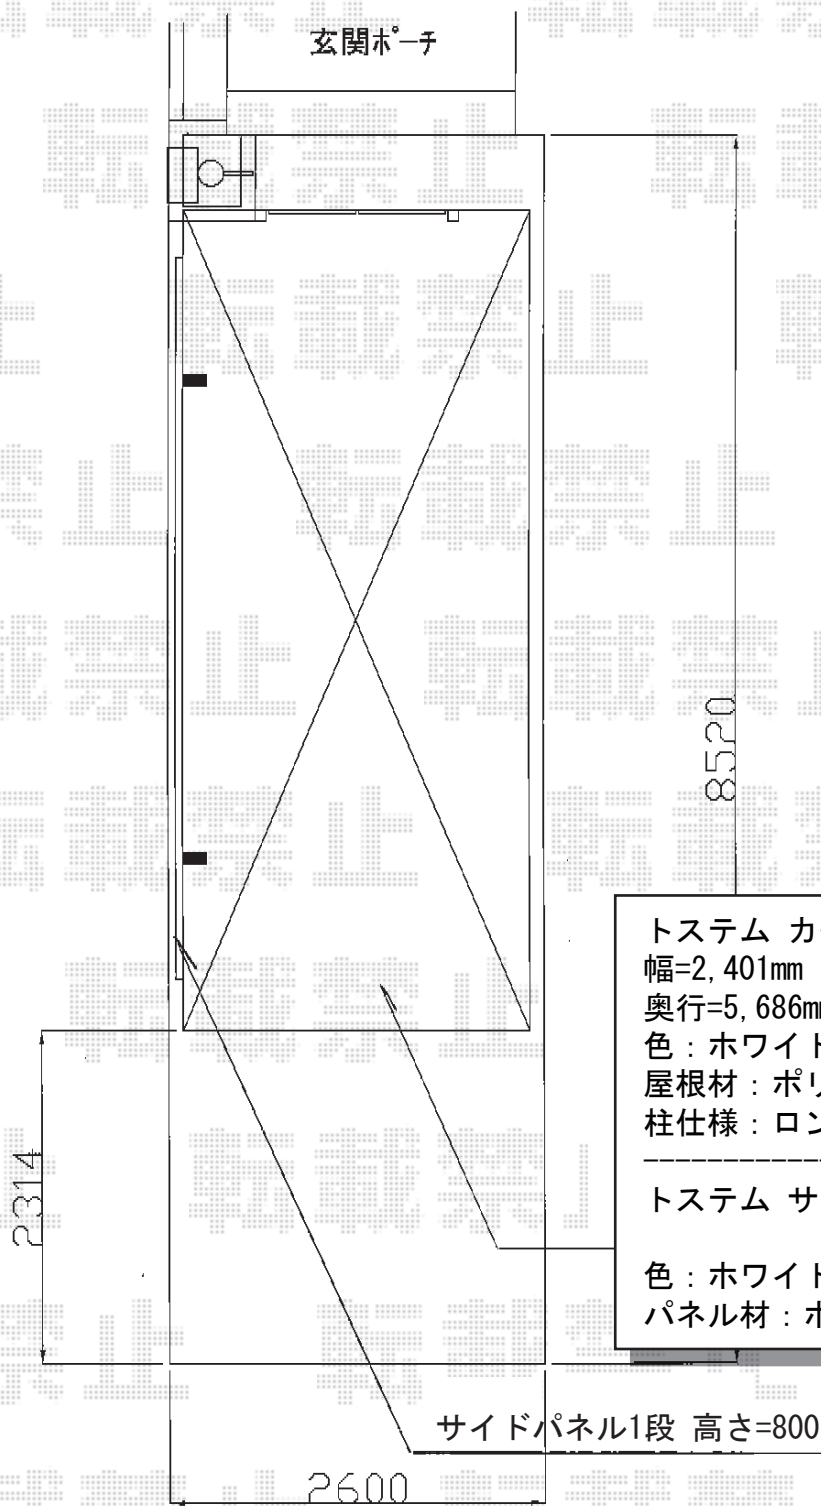

カーブポートシグマIII 積雪～30cm対応

トステム カーブポートシグマIII 積雪～30cm対応
幅=2,401mm
奥行=5,686mm
色：ホワイト
屋根材：ポリカーボネート（ブルースモーク）
柱仕様：ロング柱23仕様（有効高 約2,300mm）

トステム サイドパネル 1段 H800
サイズ50用 ロング柱23用
色：ホワイト
パネル材：ポリカーボネート（ブルースモーク）

サイドパネル1段 高さ=800

2600

現場状況や作図制限により概略図の内容と多少の違いが生じることがございます。
施工時は、現場優先とさせて頂きたく思いますので、お立会い頂き、
最終のご指示のほど、何卒、宜しくお願い致します。

EX-SHOP
HTTP://WWW.EX-SHOP.NET

担当：永田