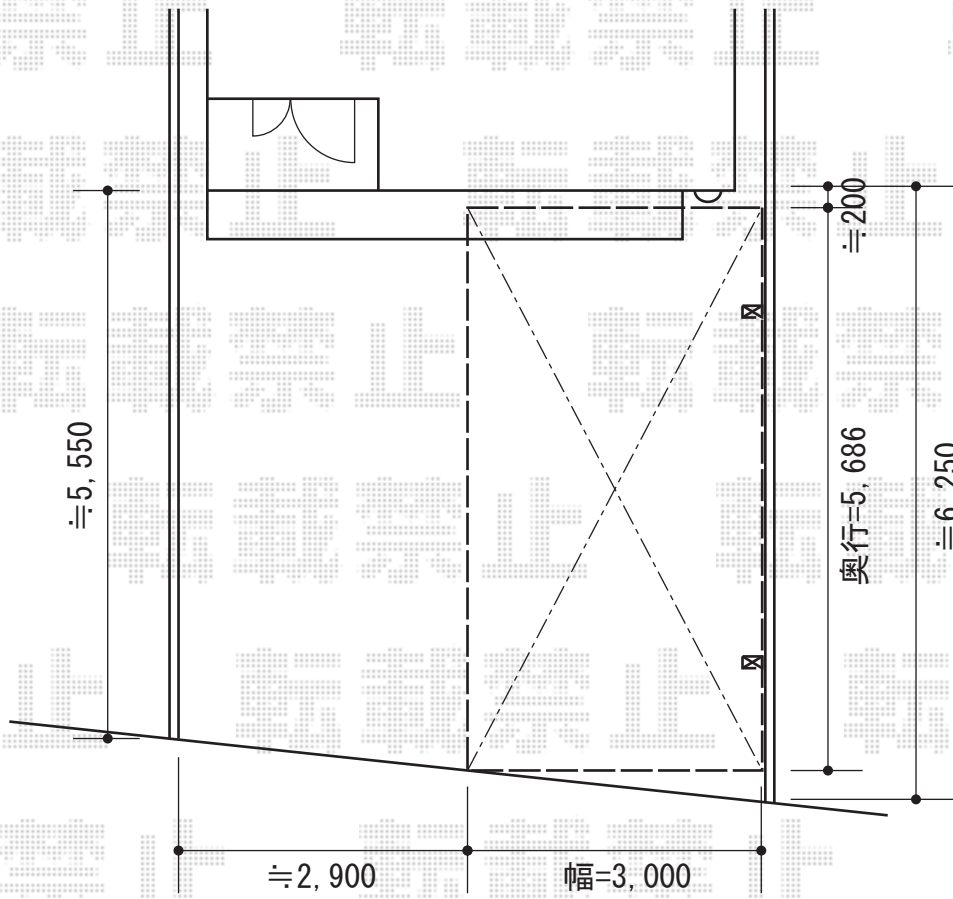

カーブポートシグマIII 積雪～30cm対応

トステム カーブポートシグマIII 積雪～30cm対応
幅=3,000mm
奥行=5,686mm
色：シャイングレー
屋根材：ポリカーボネート（ブルースモーク）
柱仕様：ロング柱23仕様（有効高 約2,300mm）

現場状況や作図制限により概略図の内容と多少の違いが生じることがございます。
施工時は、現場優先とさせて頂きたく思いますので、お立会い頂き、
最終のご指示のほど、何卒、宜しくお願い致します。