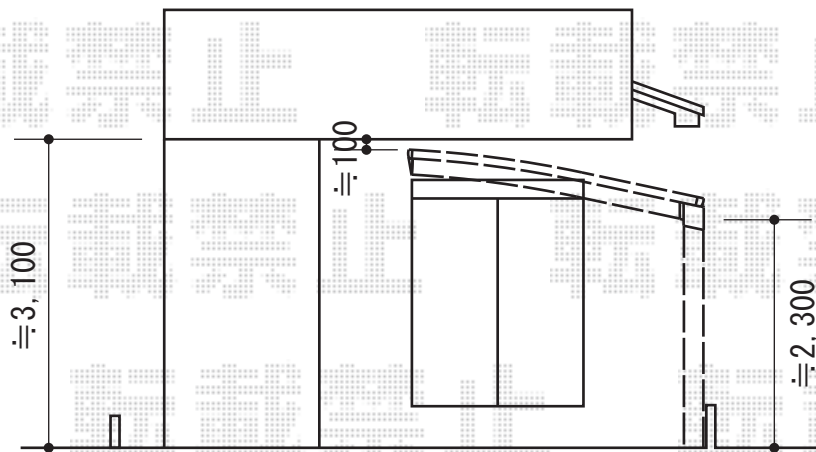

カーブポートシグマIII 積雪～30cm対応

トステム カーブポートシグマIII 積雪～30cm対応
幅=3,000mm
奥行=5,686mm
色：シャイングレー
屋根材：ポリカーボネート（ブルースモーク）
柱仕様：ロング柱23仕様（有効高 約2,300mm）

現場状況や作図制限により概略図の内容と多少の違いが生じることがございます。
施工時は、現場優先とさせて頂きたく思いますので、お立会い頂き、
最終のご指示のほど、何卒、宜しくお願い致します。