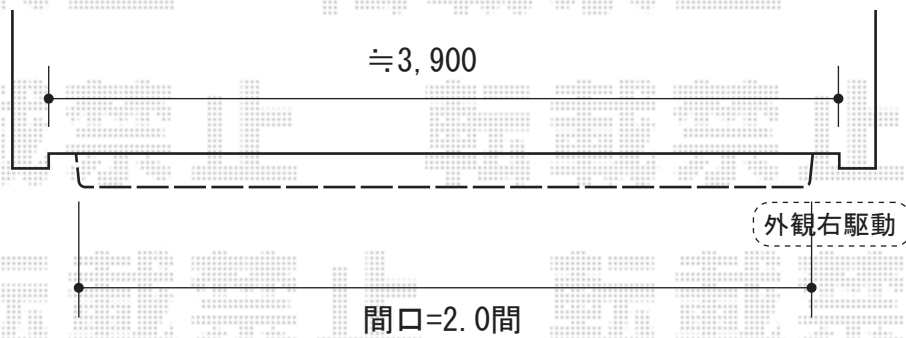

彩鳥S型 ボックスタイプ 手動式

トステム 彩鳥S型 ボックスタイプ 手動式

間口=関東間2.0間 (3,640mm)

出幅=1,500mm

本体色：ブラック（【特注】アーム・ブラケット：ブラック）

キャンバス色：アクリル（ブリティッシュグリーン）

駆動：外観右駆動・手動式

クランクハンドル：1500タイプ

追加部材：RC納まり用ボルト×2

現場状況や作図制限により概略図の内容と多少の違いが生じることがございます。
施工時は、現場優先とさせて頂きたく思いますので、お立会い頂き、
最終のご指示のほど、何卒、宜しくお願い致します。

EX-SHOP
HTTP://WWW.EX-SHOP.NET

担当：八浦