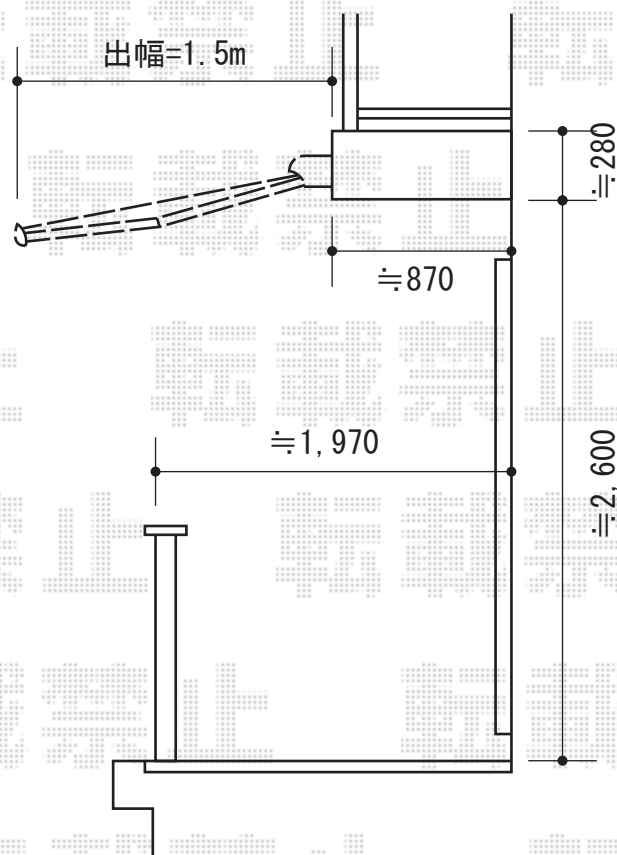

彩鳥S型 ボックスタイプ 手動式

トステム 彩鳥S型 ボックスタイプ 手動式

間口=関東間2.0間 (3,640mm)

出幅=1,500mm

本体色：ブラック（【特注】アーム・ブラケット：ブラック）

キャンバス色：アクリル（ブリティッシュグリーン）

駆動：外観右駆動・手動式

クランクハンドル：1500タイプ

追加部材：RC納まり用ボルト×2

現場状況や作図制限により概略図の内容と多少の違いが生じることがございます。
施工時は、現場優先とさせて頂きたく思いますので、お立会い頂き、
最終のご指示のほど、何卒、宜しくお願い致します。

EX-SHOP
HTTP://WWW.EX-SHOP.NET

担当：八浦