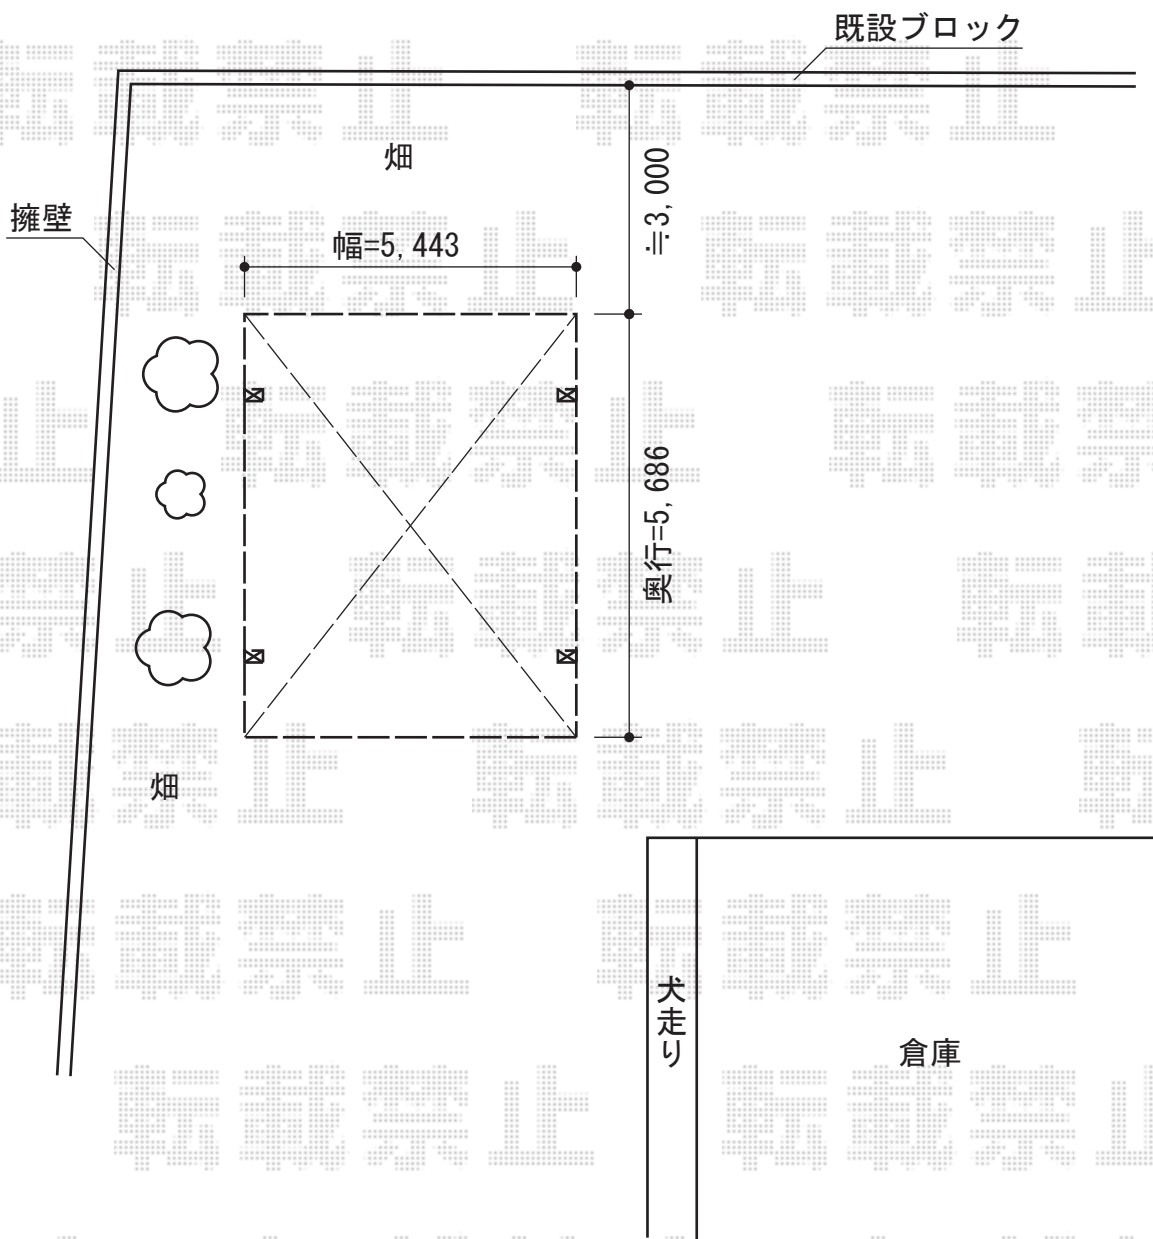

カーブポートシグマIII ワイド 積雪～30cm対応

トステム カーブポートシグマIII ワイド  
積雪～30cm対応  
幅=5,443mm 奥行=5,686mm  
色：オータムブラウン  
屋根材：熱線吸収ポリカーボネート  
(ライトブルーマット調)  
柱仕様：ロング柱23仕様 (有効高 約2,300mm)

現場状況や作図制限により概略図の内容と多少の違いが生じることがございます。  
施工時は、現場優先とさせて頂きたく思いますので、お立会い頂き、  
最終のご指示のほど、何卒、宜しくお願い致します。