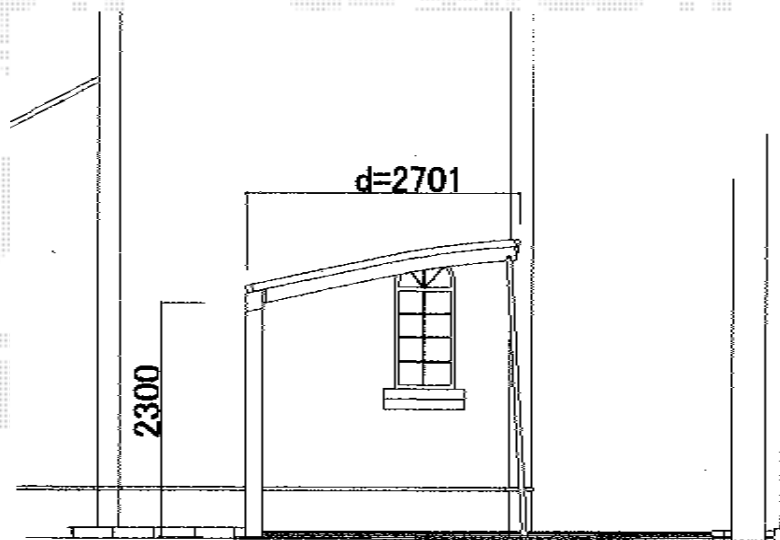

トステム カーブポートシグマIII 積雪～30cm対応  
幅=2,701mm  
奥行=4,980mm  
色：オータムブラウン  
屋根材：ガリレポリカ（クリアマット/すりガラス調）  
柱仕様：ロング柱23仕様（有効高 約2,300mm）

現場状況や作図制限により概略図の内容と多少の違いが生じることがございます。  
施工時は、現場優先とさせて頂きたく思いますので、お立会い頂き、  
最終のご指示のほど、何卒、宜しくお願い致します。