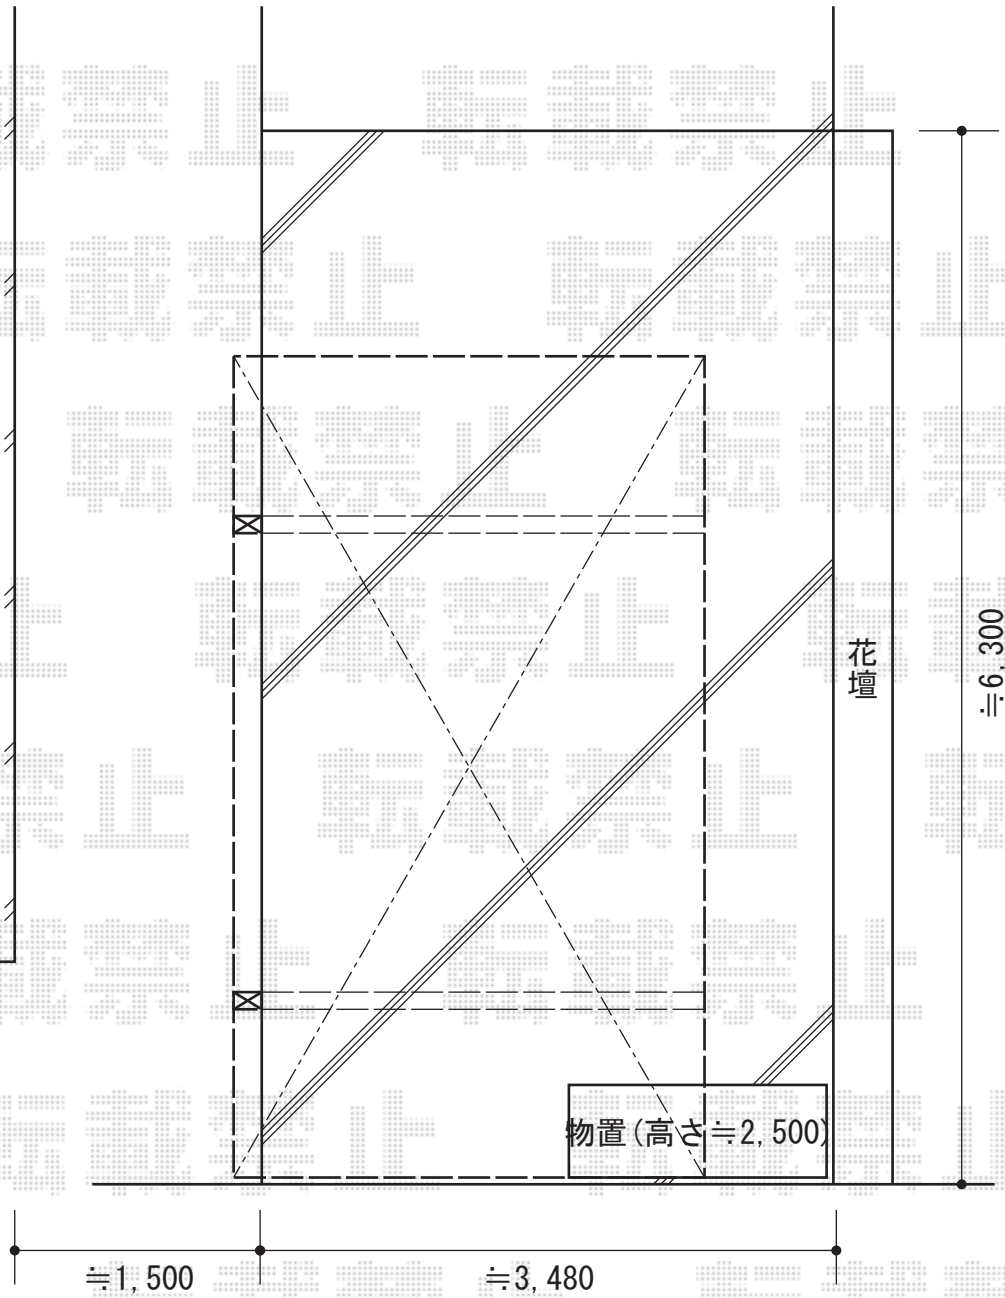

プレシオスポート 積雪～20cm対応

建 物

Value Select プレシオスポート 積雪～20cm対応
幅=2,700mm
奥行=5,052mm
色：チャコールブラック
屋根材：ポリカーボネート（スカイブルー）
柱仕様：ハイルーフ仕様（有効高 約2,250mm）

現場状況や作図制限により概略図の内容と多少の違いが生じることがございます。
施工時は、現場優先とさせて頂きたく思いますので、お立会い頂き、
最終のご指示のほど、何卒、宜しくお願い致します。