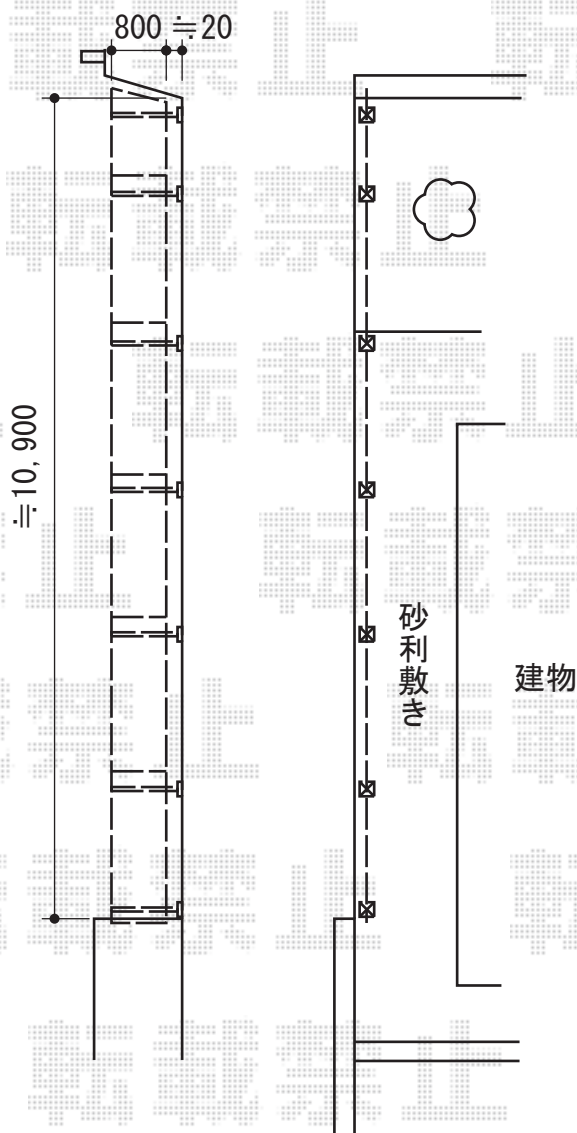

ユメッシュZ型フェンス フリー支柱タイプ

三協立山アルミ ユメッシュZ型フェンス
フリー支柱タイプ
本体1枚 (W×H) = (1,991×1,000mm) × 12枚
アルミ形材支柱 : 2010用×15本
小口キャップ : 50ヶ入り×1
色 : アーバングレー

現場状況や作図制限により概略図の内容と多少の違いが生じることがございます。
施工時は、現場優先とさせて頂きたく思いますので、お立会い頂き、
最終のご指示のほど、何卒、宜しくお願い致します。