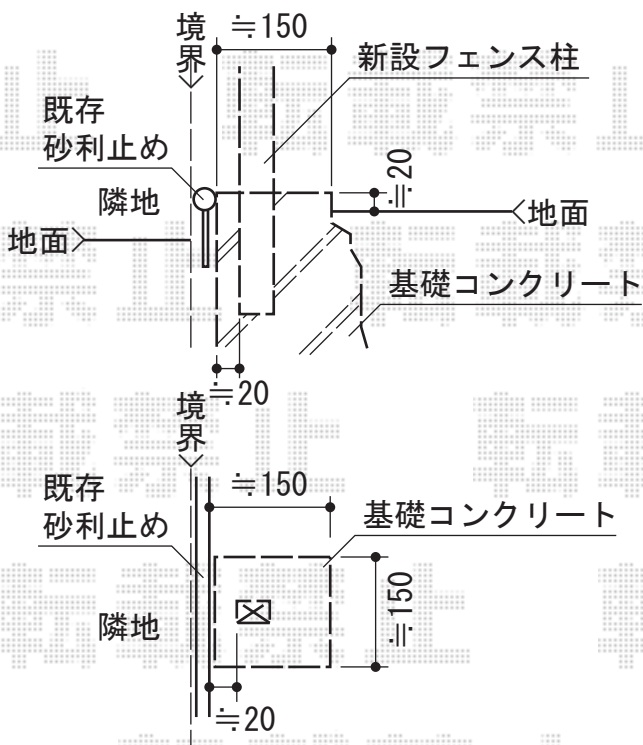

ユメッシュZ型フェンス フリー支柱タイプ

三協立山アルミ ユメッシュZ型フェンス
フリー支柱タイプ
本体1枚 (W×H) = (1,991×1,000mm) × 12枚
アルミ形材支柱 : 2010用×15本
小口キャップ : 50ヶ入り×1
色 : アーバングレー

現場状況や作図制限により概略図の内容と多少の違いが生じることがございます。
施工時は、現場優先とさせて頂きたく思いますので、お立会い頂き、
最終のご指示のほど、何卒、宜しくお願い致します。