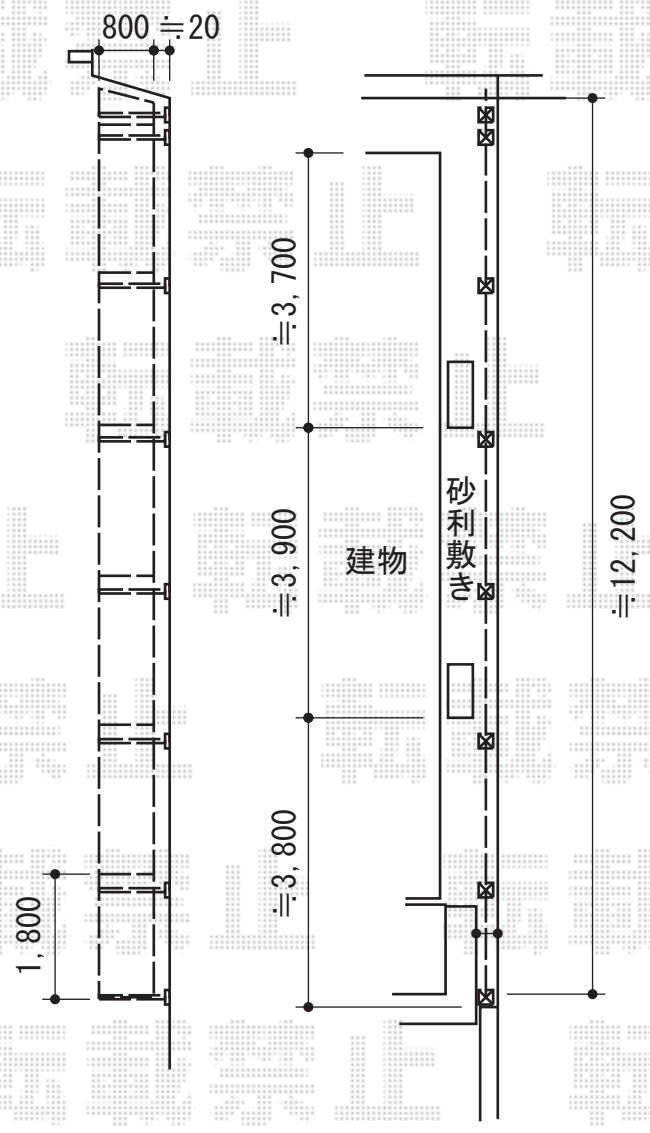

ユメッシュZ型フェンス フリー支柱タイプ

三協立山アルミ ユメッシュZ型フェンス
フリー支柱タイプ
本体1枚 (W×H) = (1,991×1,000mm) × 12枚
アルミ形材支柱 : 2010用×15本
小口キャップ : 50ヶ入り×1
色 : アーバングレー

現場状況や作図制限により概略図の内容と多少の違いが生じることがございます。
施工時は、現場優先とさせて頂きたく思いますので、お立会い頂き、
最終のご指示のほど、何卒、宜しくお願い致します。