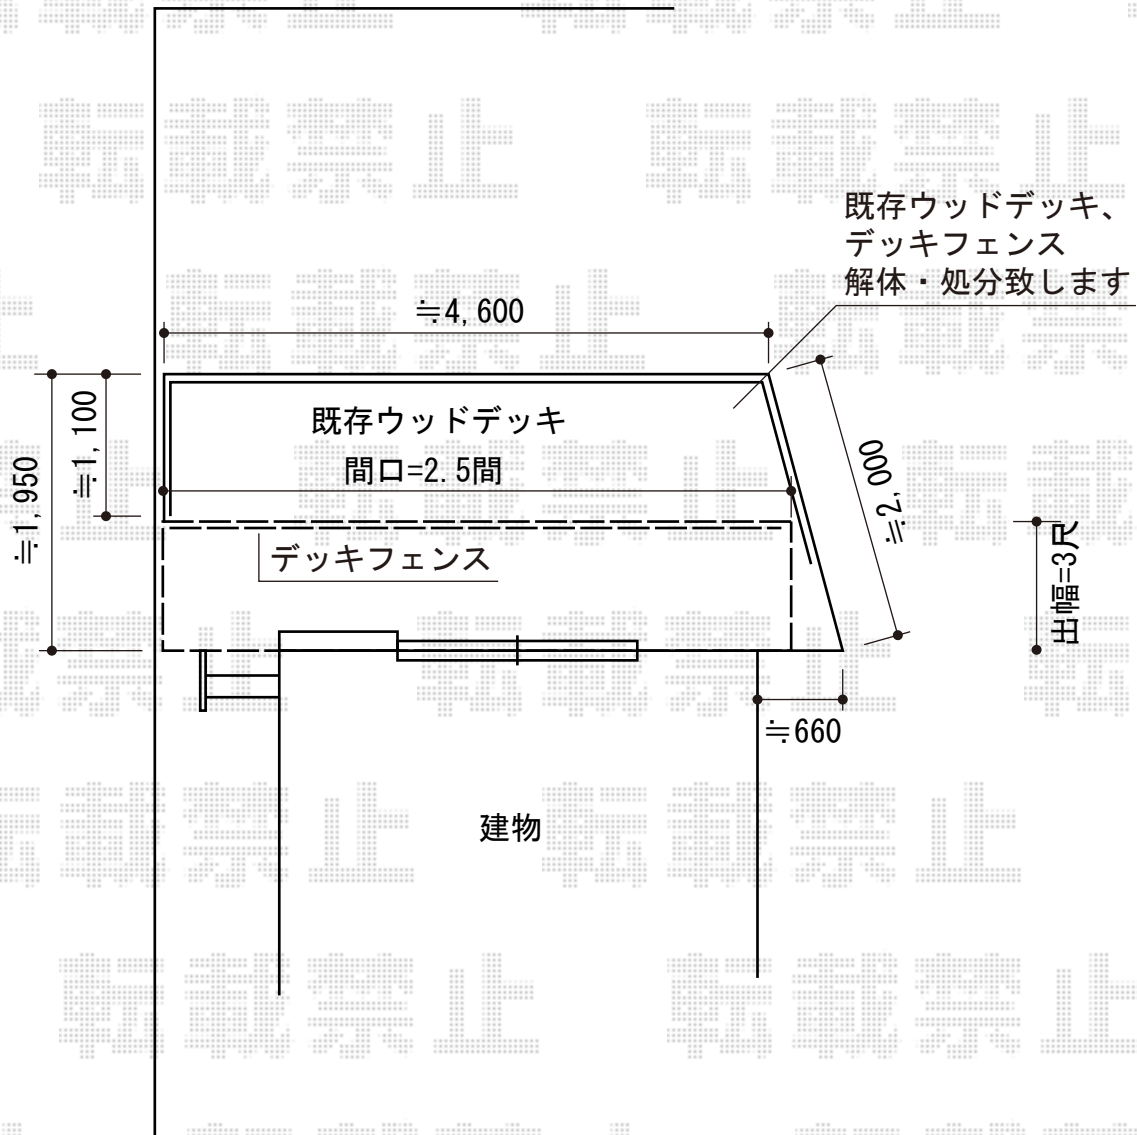

リコステージII 単体

トステム リコステージII 単体
間口=2.5間 (4,380mm)
出幅=3尺 (933mm)
色：ダークグレー
床板：縦貼り
幕板：幕板A (厚タイプ)
束柱：ロング束柱B (調整有り)
追加部材：幕板一式

トステム デッキフェンス フラットラチスパネル (密目タイプ)
パネル1枚 (W×H) = T-8 (1,200mm×800mm) ×4枚
柱：T-8×5本
色：ダークグレー
オプション：笠木中間部カバーセット×1セット

現場状況や作図制限により概略図の内容と多少の違いが生じることがございます。
施工時は、現場優先とさせて頂きたく思いますので、お立会い頂き、
最終のご指示のほど、何卒、宜しくお願い致します。

EX-SHOP
HTTP://WWW.EX-SHOP.NET

担当：八浦