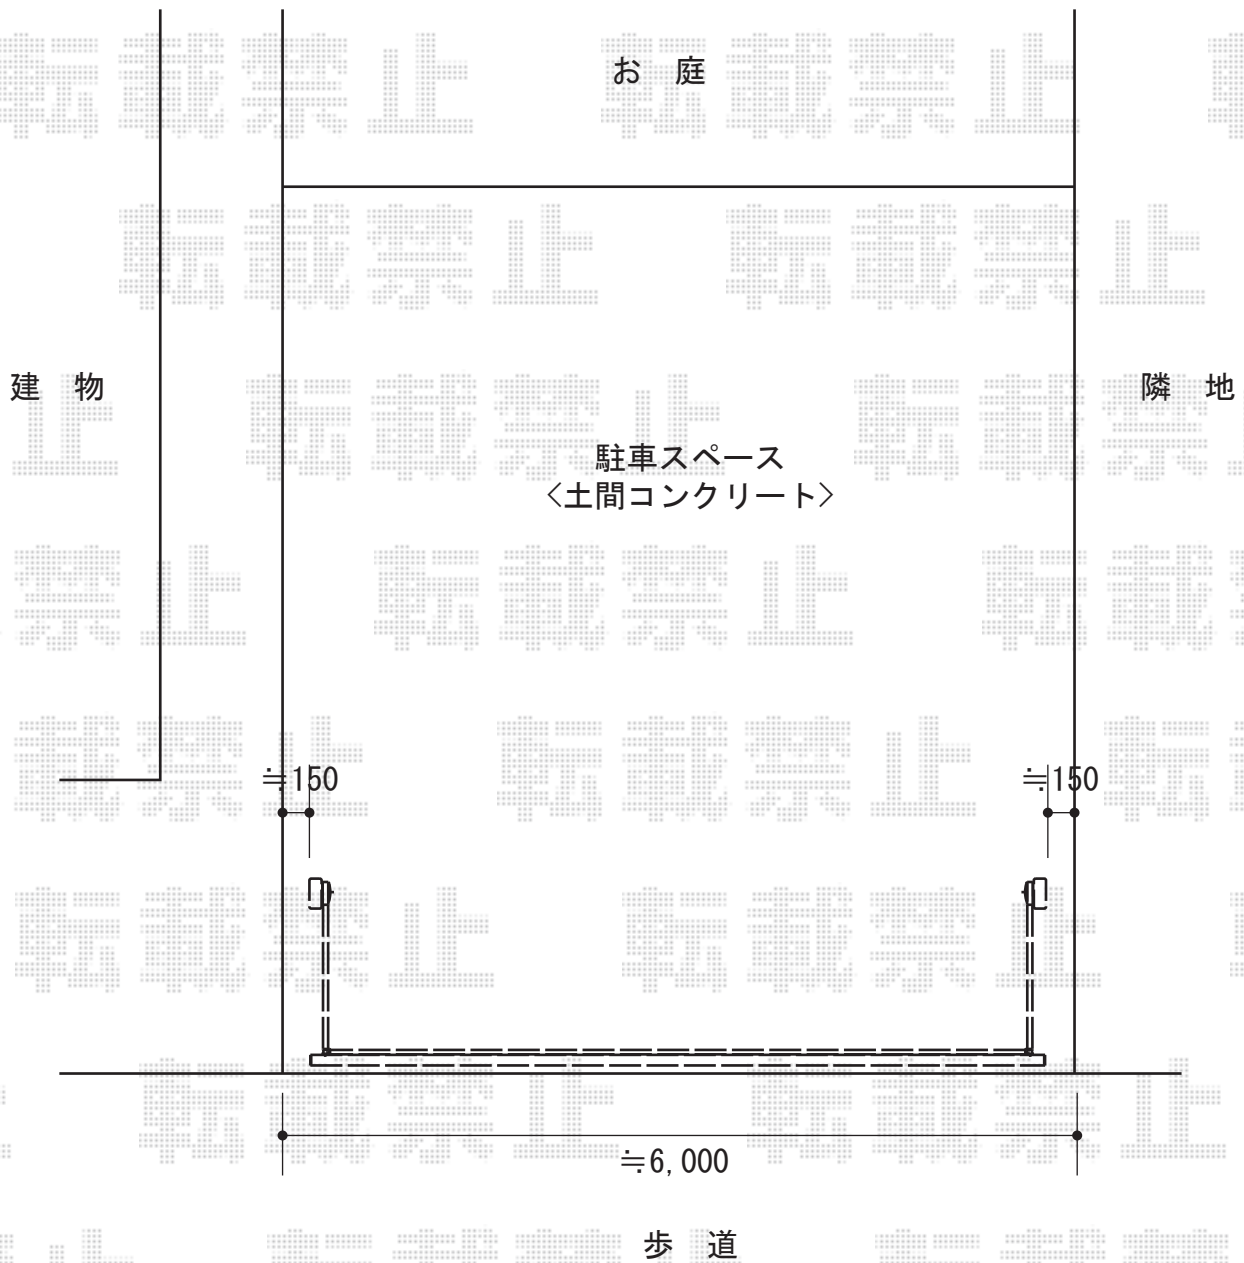

# ワイドオーバードアR1型 手動式

TOEX ワイドオーバードアR1型 手動式  
本体 (W×H) = (5,650mm×1,000mm)  
色：シャイングレー  
柱仕様：ハイルーフ仕様 (有効通過高 約2,150mm)  
駆動：手動式

現場状況や作図制限により概略図の内容と多少の違いが生じることがございます。  
施工時は、現場優先とさせて頂きたく思いますので、お立会い頂き、  
最終のご指示のほど、何卒、宜しくお願い致します。