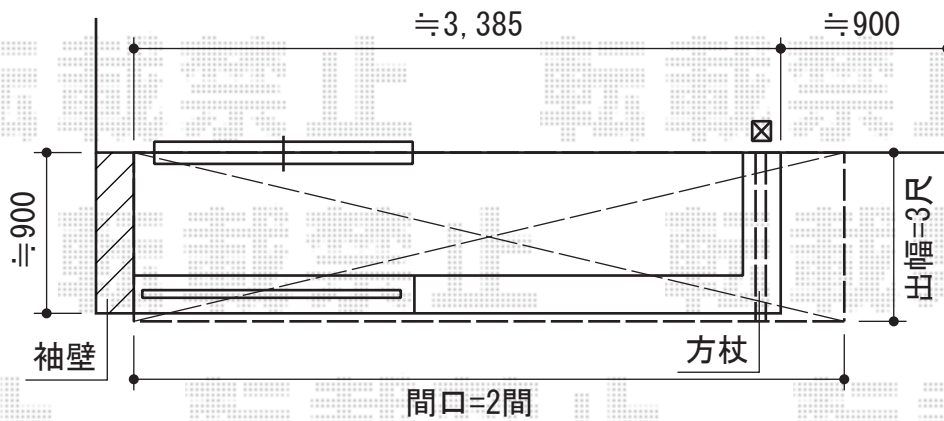

ライザーテラスII F型 ルーフタイプ 単体 積雪～20cm対応

トステム ライザーテラスII F型 ルーフタイプ 単体 積雪～20cm対応
 間口=閑東間2.0間 (屋根幅3,660mm)
 出幅=3尺 (885mm)
 色：シャイングレー
 屋根材：ポリカーボネート (ブラウン)
 柱仕様：【片袖】ルーフタイプ (柱無し)
 施工方法：上止め
 オプション：吊り下げ物干し 標準 2本入+取付棧

現場状況や作図制限により概略図の内容と多少の違いが生じることがございます。
 施工時は、現場優先とさせて頂きたく思いますので、お立会い頂き、
 最終のご指示のほど、何卒、宜しくお願い致します。