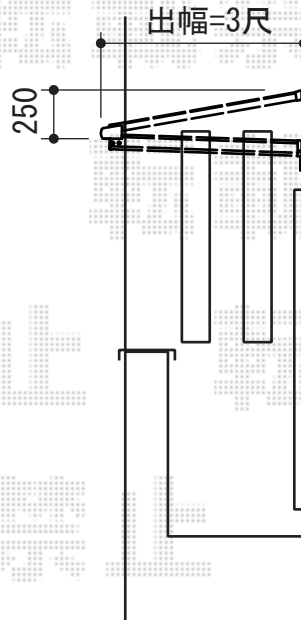

ライザーテラスII F型 ルーフタイプ 単体 積雪～20cm対応

トステム ライザーテラスII F型 ルーフタイプ 単体 積雪～20cm対応
 間口=閑東間2.0間 (屋根幅3,660mm)
 出幅=3尺 (885mm)
 色：シャイングレー
 屋根材：ポリカーボネート (ブラウン)
 柱仕様：【片袖】ルーフタイプ (柱無し)
 施工方法：上止め
 オプション：吊り下げ物干し 標準 2本入+取付棧

現場状況や作図制限により概略図の内容と多少の違いが生じることがございます。
 施工時は、現場優先とさせて頂きたく思いますので、お立会い頂き、
 最終のご指示のほど、何卒、宜しくお願い致します。