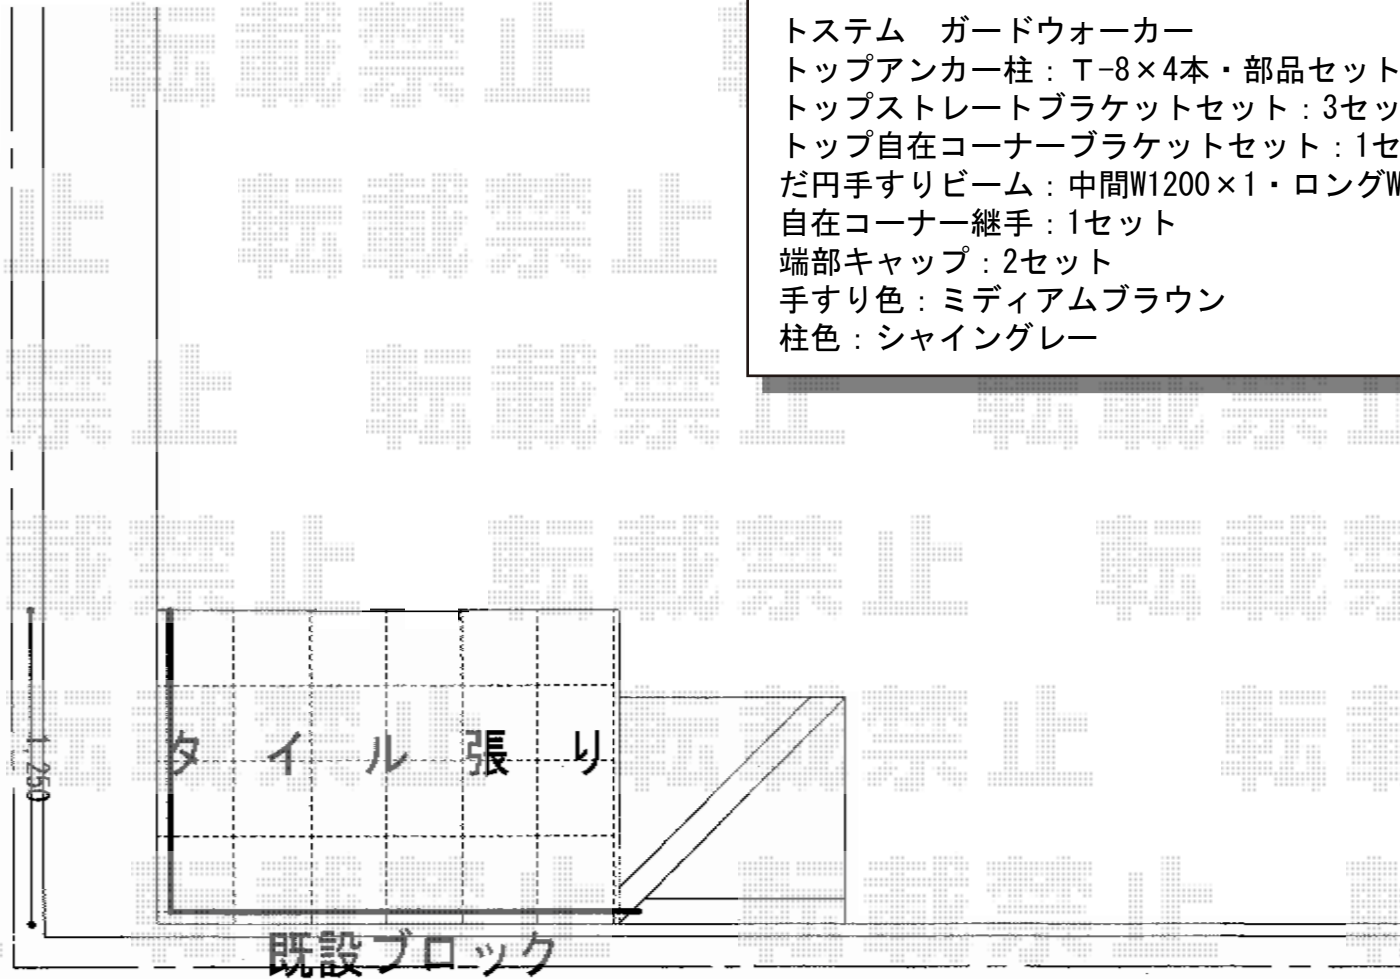

ガードウォーカー

トステム ガードウォーカー
トップアンカー柱：T-8×4本・部品セット×4
トップストレートブラケットセット：3セット
トップ自在コーナーブラケットセット：1セット
だ円手すりビーム：中間W1200×1・ロングW2400×1
自在コーナー継手：1セット
端部キャップ：2セット
手すり色：ミディアムブラウン
柱色：シャイングレー

現場状況や作図制限により概略図の内容と多少の違いが生じることがございます。
施工時は、現場優先とさせて頂きたく思いますので、お立会い頂き、
最終のご指示のほど、何卒、宜しくお願い致します。